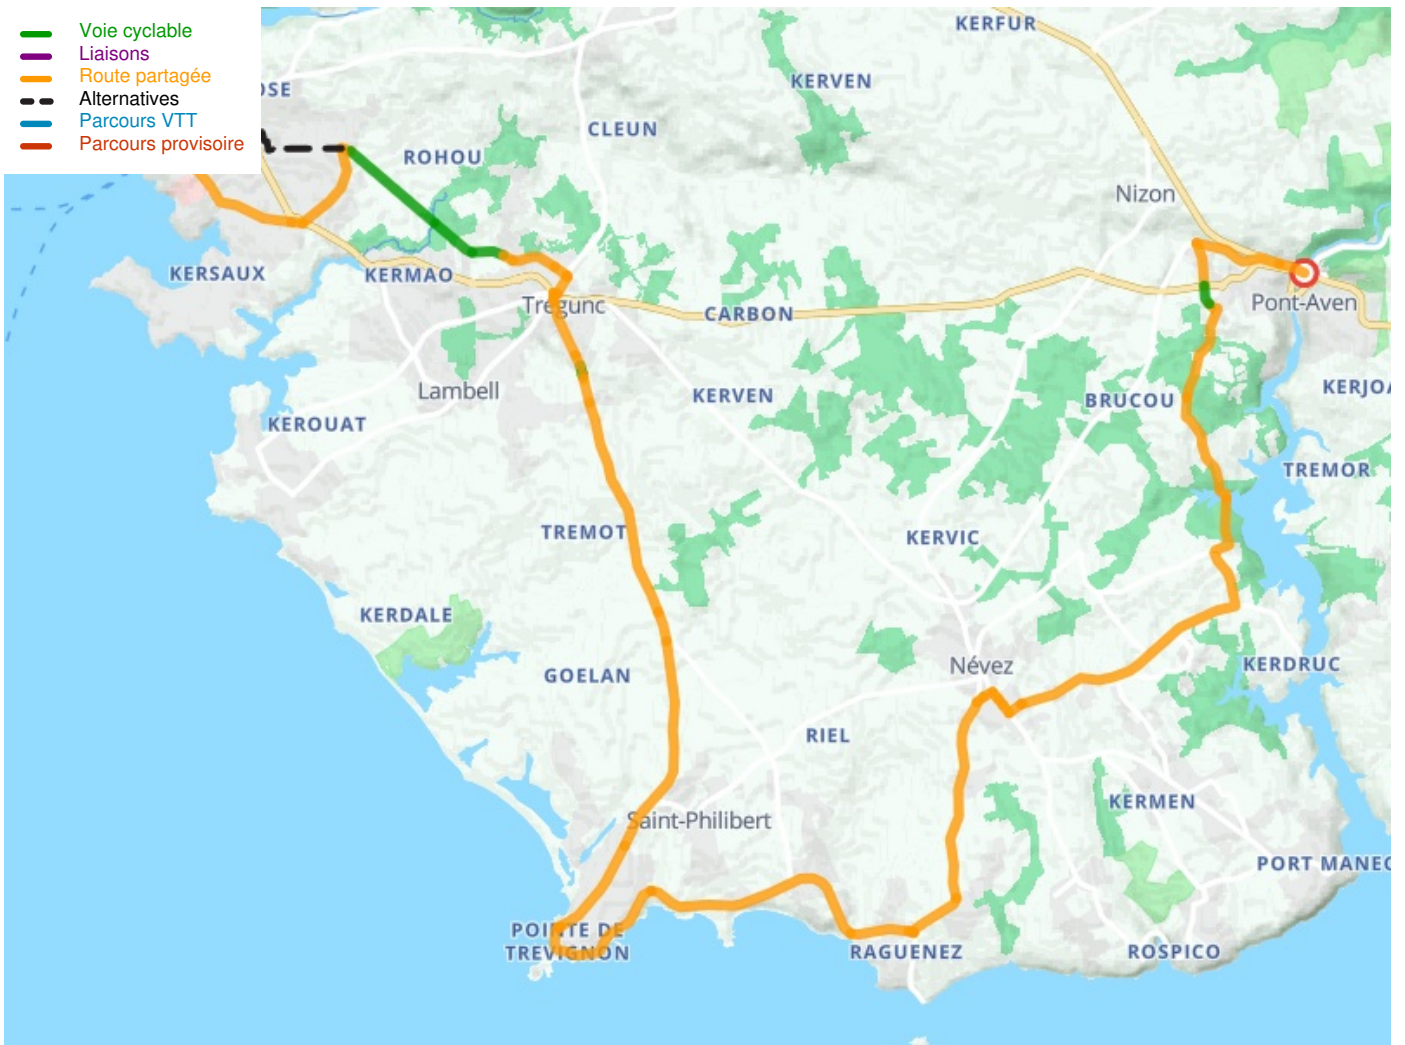

Concarneau / Pont-Aven

Radwanderweg V5 Bretagne

Départ
Concarneau

Arrivée
Pont-Aven

Durée
1 h 36 min

Distance
31,24 Km

Niveau
Mittel / Gute
Grundkondition

Thématique
Die Küste entlang, Natur &
regionales Kulturerbe

- Voie cyclable
- Liaisons
- Route partagée
- - - Alternatives
- Parcours VTT
- Parcours provisoire

**Départ
Concarneau**

**Arrivée
Pont-Aven**