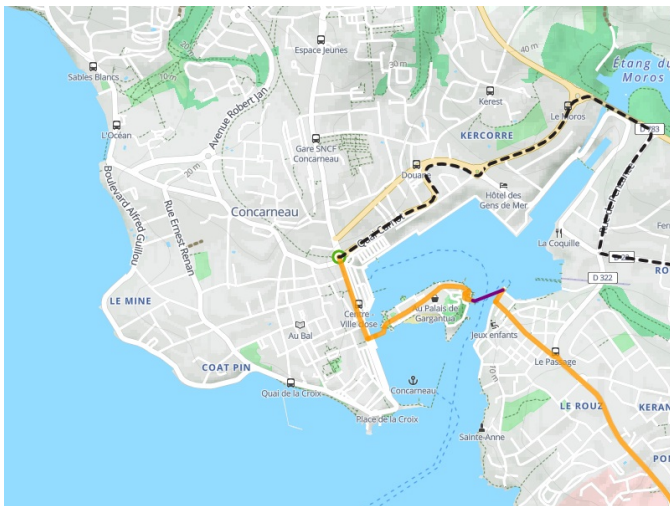

Concarneau / Pont-Aven

Radwanderweg V5 Bretagne

Départ
Concarneau

Arrivée
Pont-Aven

Durée
1 h 36 min

Distance
31,24 Km

Niveau
Mittel / Gute
Grundkondition

Thématique
Die Küste entlang, Natur &
regionales Kulturerbe

- Voie cyclable
- Liaisons
- Route partagée
- - - Alternatives
- Parcours VTT
- Parcours provisoire

**Départ
Concarneau**

**Arrivée
Pont-Aven**