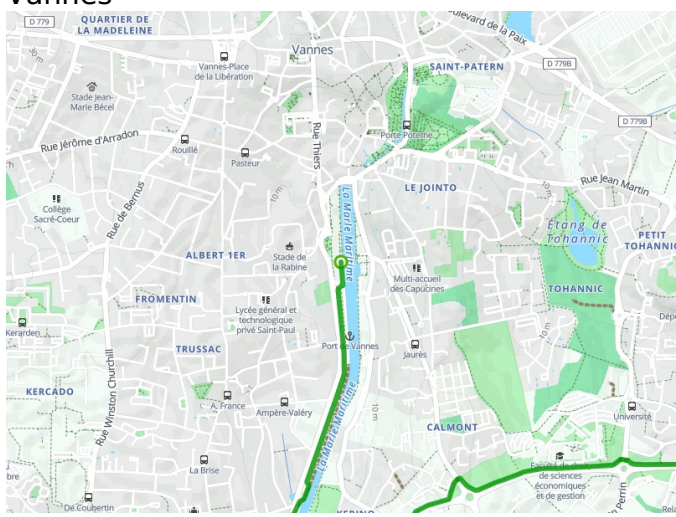

Vannes / Port Navalo

Radwanderweg V5 Bretagne

Départ
Vannes

Arrivée
Port Navalo

Durée
1 h 56 min

Distance
44,26 Km

Niveau
Mittel / Gute
Grundkondition

Thématique
Die Küste entlang

- Voie cyclable
- Liaisons
- Route partagée
- - - Alternatives
- Parcours VTT
- Parcours provisoire

**Départ
Vannes**

**Arrivée
Port Navalo**