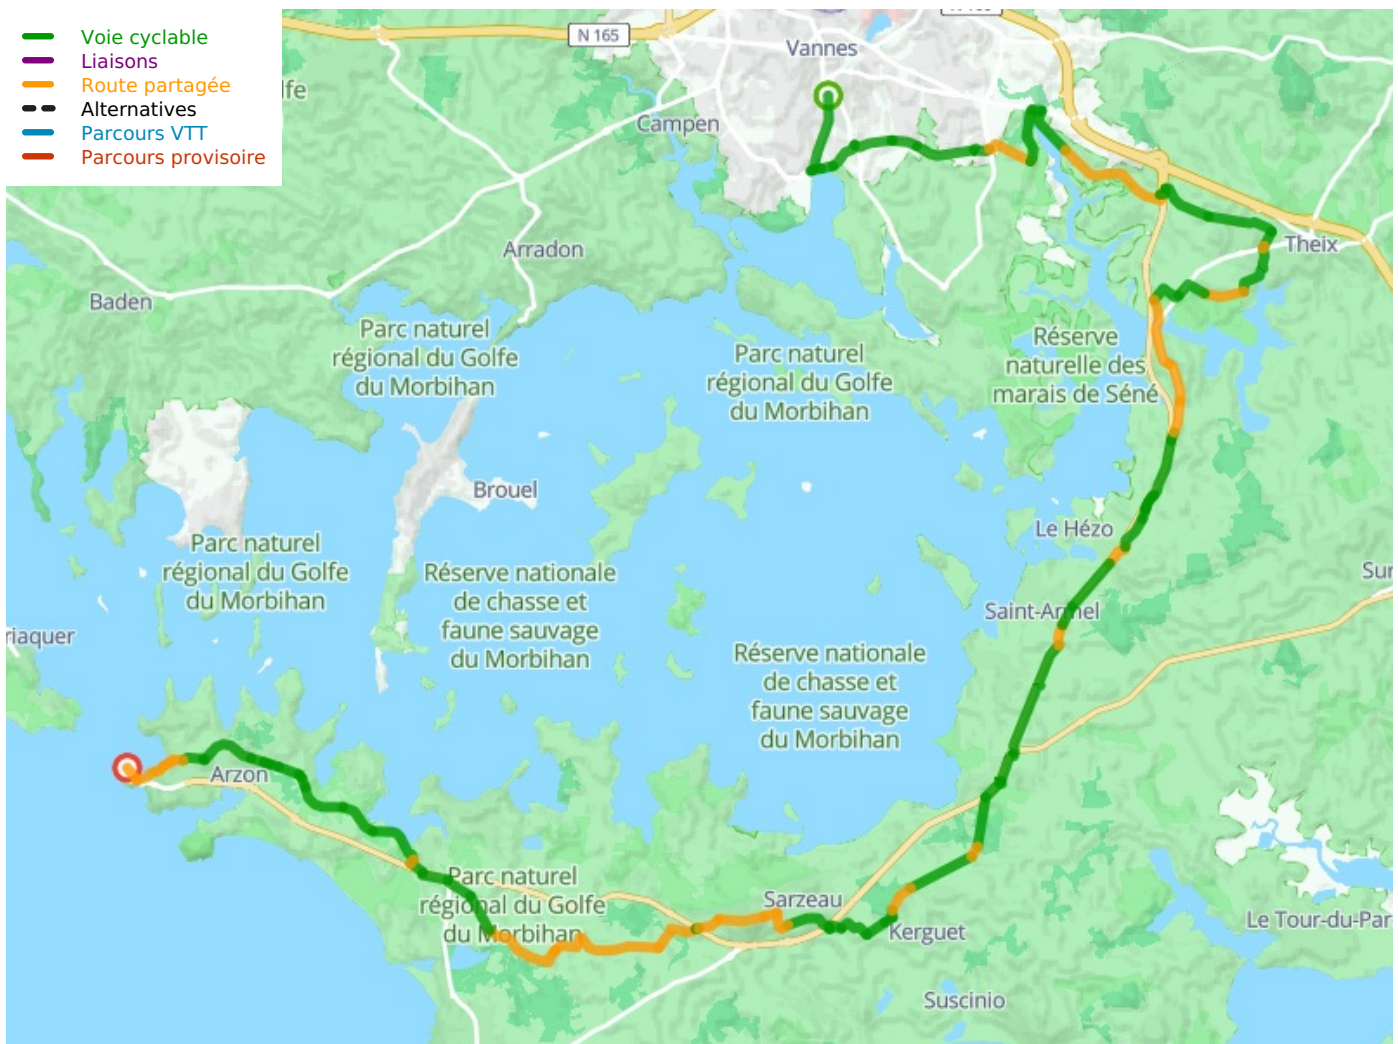

Vannes / Port Navalo

Radwanderweg V5 Bretagne

Départ
Vannes

Arrivée
Port Navalo

Durée
1 h 56 min

Distance
44,26 Km

Niveau
Mittel / Gute
Grundkondition

Thématique
Die Küste entlang

- Voie cyclable
- Liaisons
- Route partagée
- - - Alternatives
- Parcours VTT
- Parcours provisoire

**Départ
Vannes**

**Arrivée
Port Navalo**