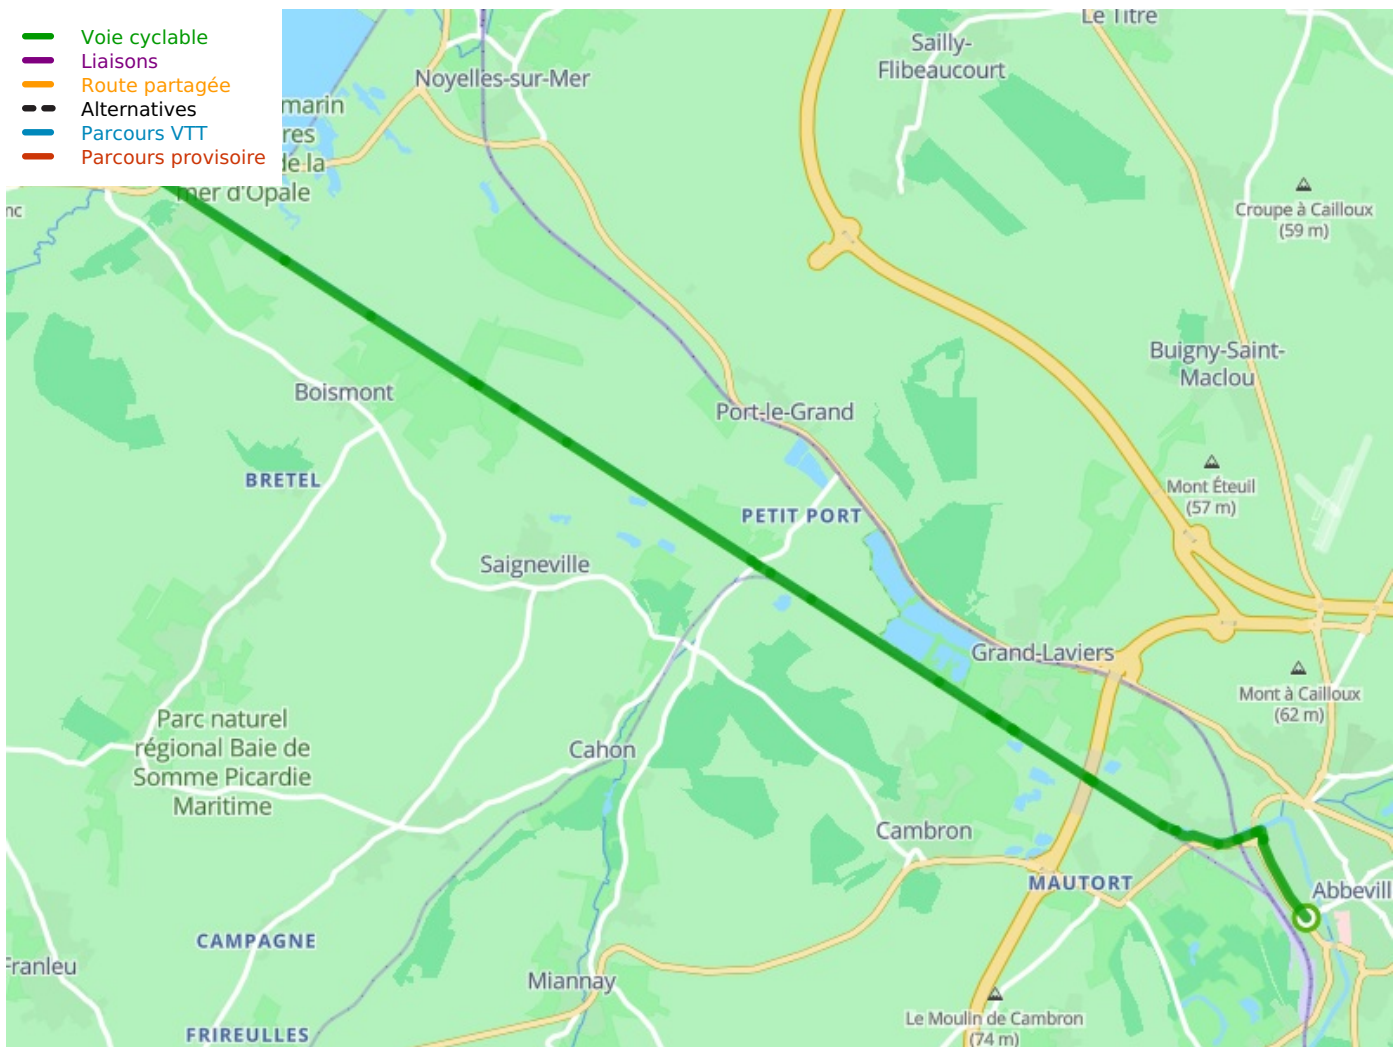

Abbeville / Saint-Valery-sur-Somme

Radwanderweg Vallée de la Somme

Départ
Abbeville

Arrivée
Saint-Valery-sur-
Somme

Durée
1 h 02 min

Distance
15,58 Km

Niveau
Anfänger / mit der
Familie

Thématique
Malerische Kanäle &
Flüsse

Départ Abbeville

Arrivée Saint-Valéry-sur-Somme