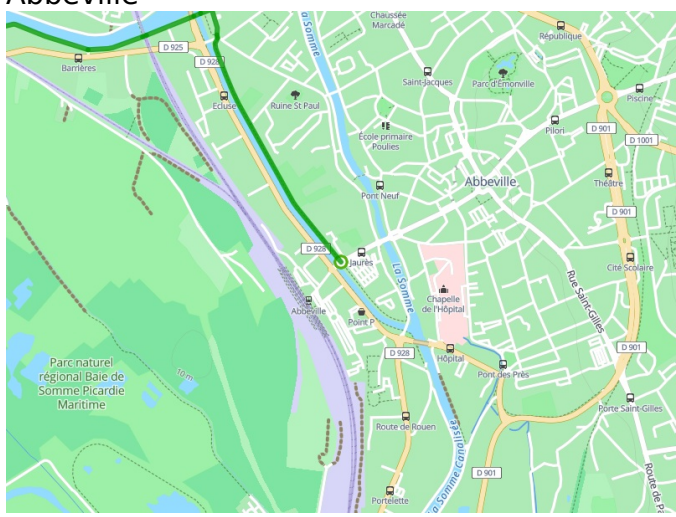

# Abbeville / Saint-Valery-sur-Somme

## Radwanderweg Vallée de la Somme

---

**Départ**  
Abbeville

**Arrivée**  
Saint-Valery-sur-  
Somme

**Durée**  
1 h 02 min

**Distance**  
15,58 Km

**Niveau**  
Anfänger / mit der  
Familie

**Thématique**  
Malerische Kanäle &  
Flüsse

**Départ**  
**Abbeville**

**Arrivée**  
**Saint-Valery-sur-Somme**