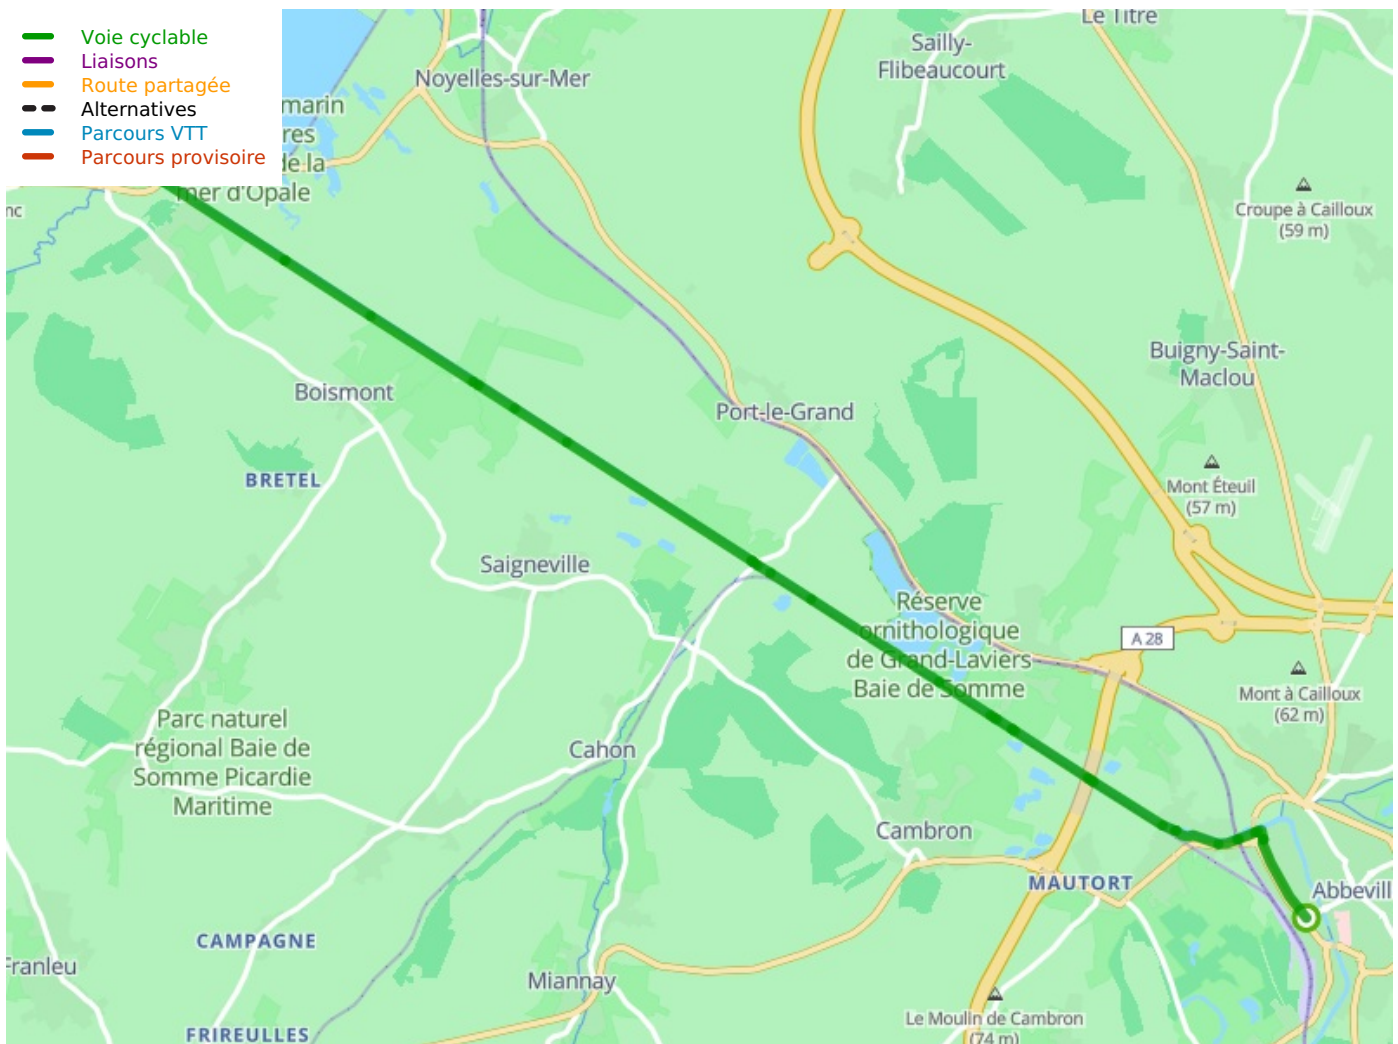

# Abbeville / Saint-Valery-sur-Somme

## Radwanderweg Vallée de la Somme

---

**Départ**  
Abbeville

**Arrivée**  
Saint-Valery-sur-  
Somme

**Durée**  
1 h 02 min

**Distance**  
15,58 Km

**Niveau**  
Anfänger / mit der  
Familie

**Thématique**  
Malerische Kanäle &  
Flüsse

**Départ**  
**Abbeville**

**Arrivée**  
**Saint-Valery-sur-Somme**