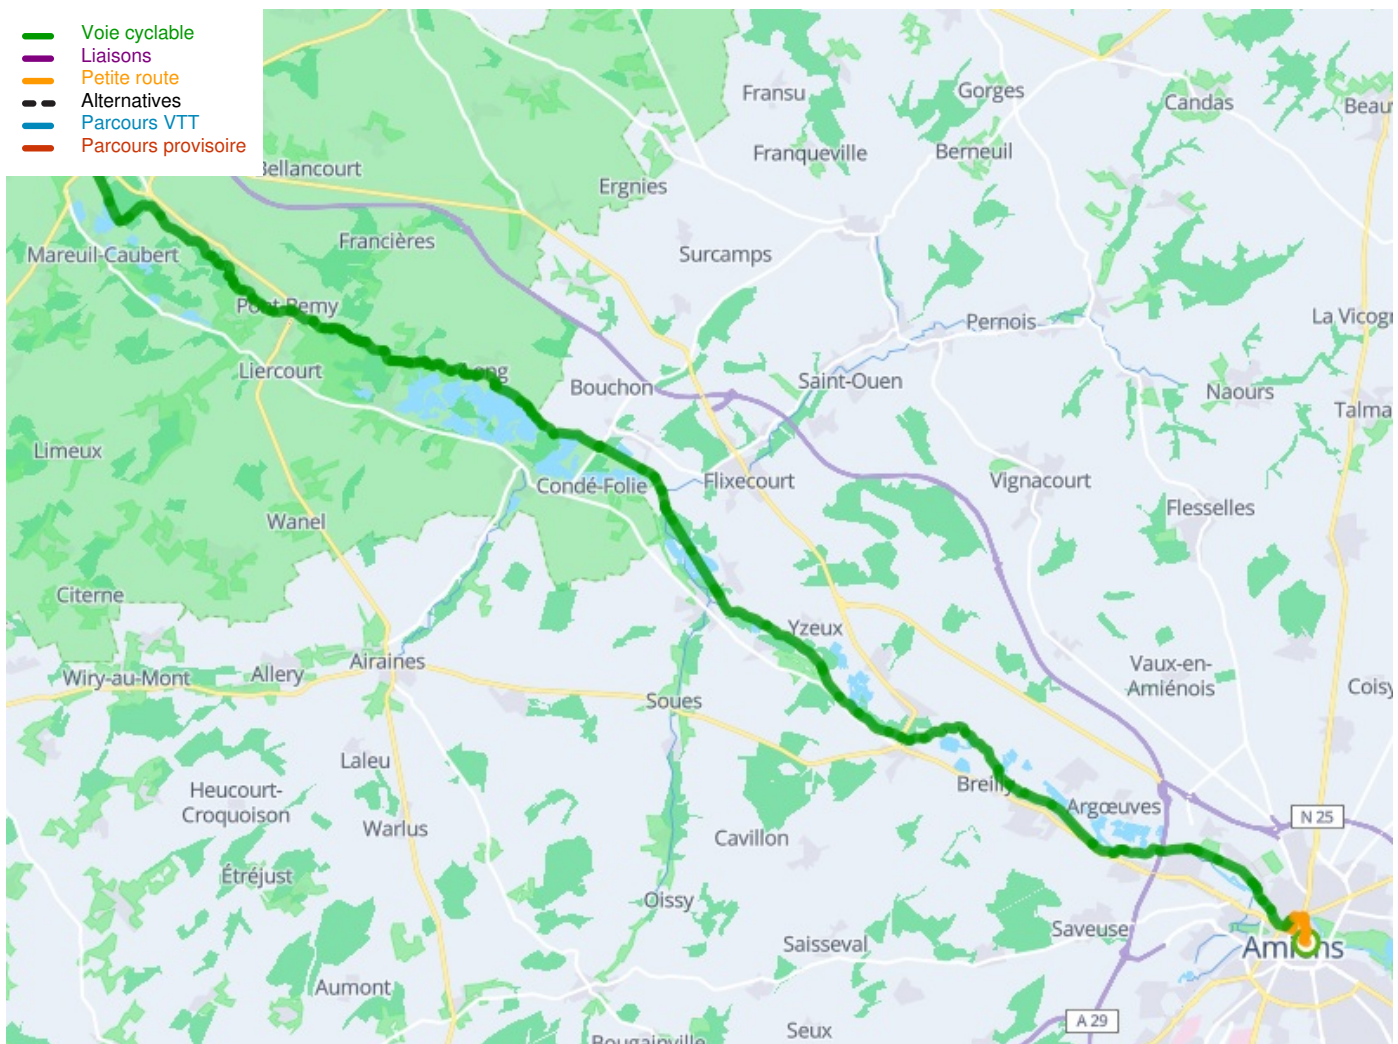

## Radwanderweg Vallée de la Somme

---

**Départ**  
Amiens

**Arrivée**  
Abbeville

**Durée**  
3 h 16 min

**Distance**  
49,09 Km

**Niveau**  
Anfänger / mit der Familie

**Thématique**  
Malerische Kanäle &  
Flüsse

**Départ  
Amiens**

**Arrivée  
Abbeville**