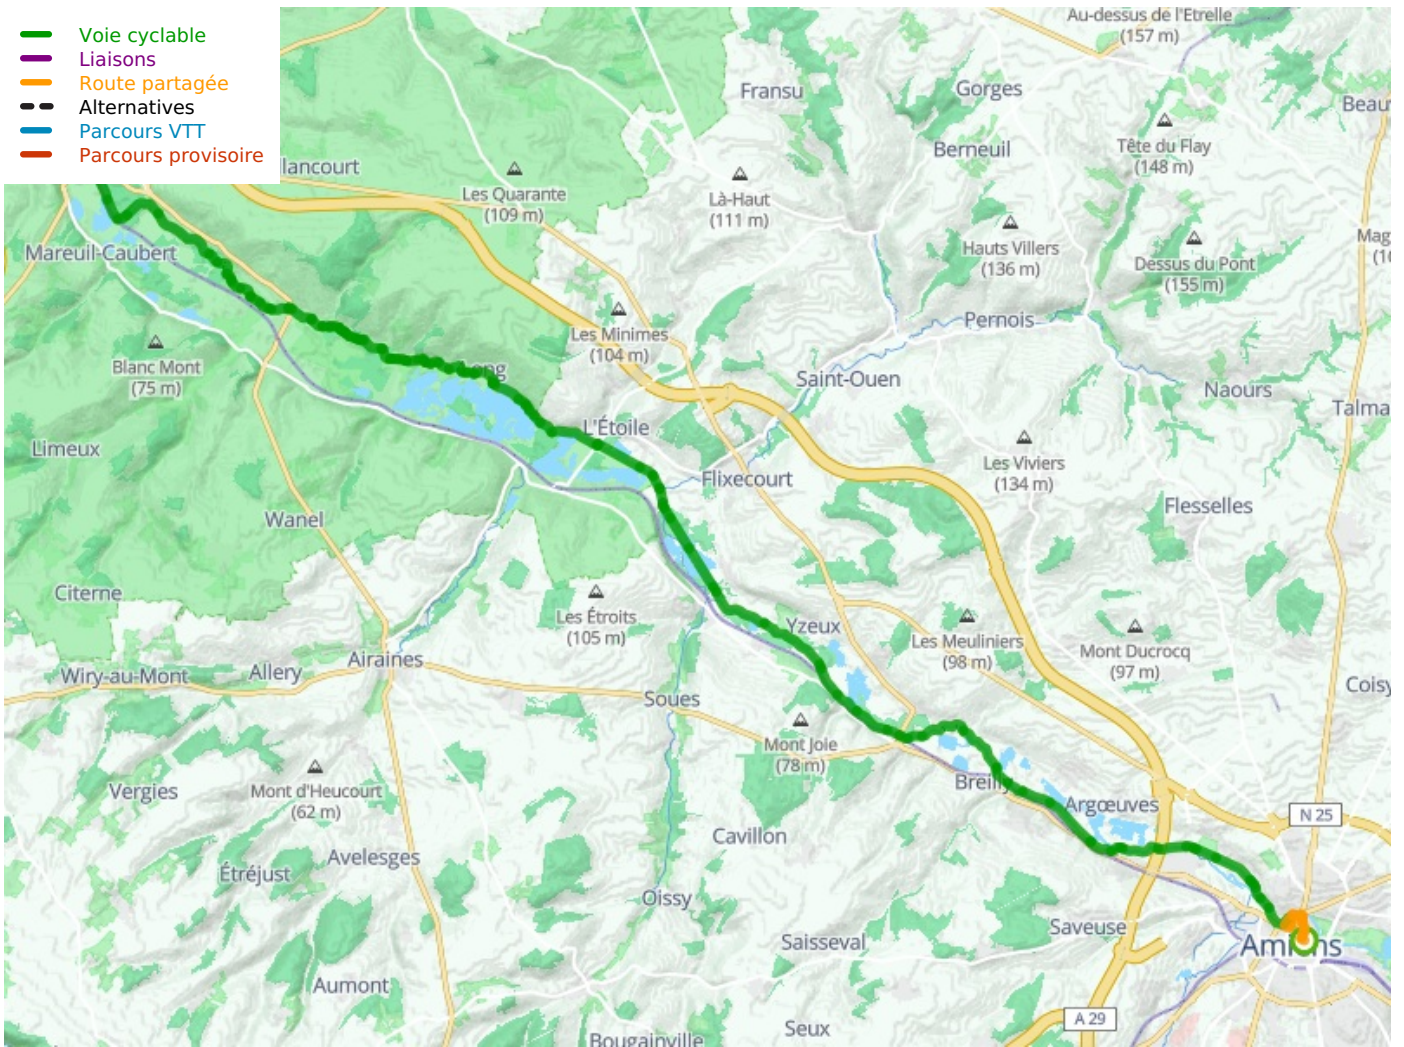

Amiens / Abbeville

Radwanderweg Vallée de la Somme

Départ
Amiens

Arrivée
Abbeville

Durée
3 h 16 min

Distance
49,09 Km

Niveau
Anfänger / mit der
Familie

Thématique
Malerische Kanäle &
Flüsse

- Voie cyclable
- Liaisons
- Route partagée
- - - Alternatives
- Parcours VTT
- Parcours provisoire

Départ Amiens

Arrivée Abbeville