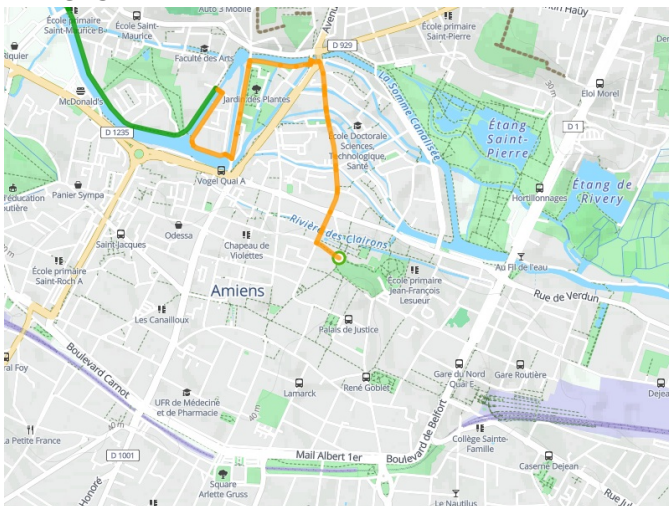

Amiens / Abbeville

Radwanderweg Vallée de la Somme

Départ
Amiens

Arrivée
Abbeville

Durée
3 h 16 min

Distance
49,09 Km

Niveau
Anfänger / mit der
Familie

Thématique
Malerische Kanäle &
Flüsse

- Voie cyclable
- Liaisons
- Route partagée
- - - Alternatives
- Parcours VTT
- Parcours provisoire

Départ Amiens

Arrivée Abbeville