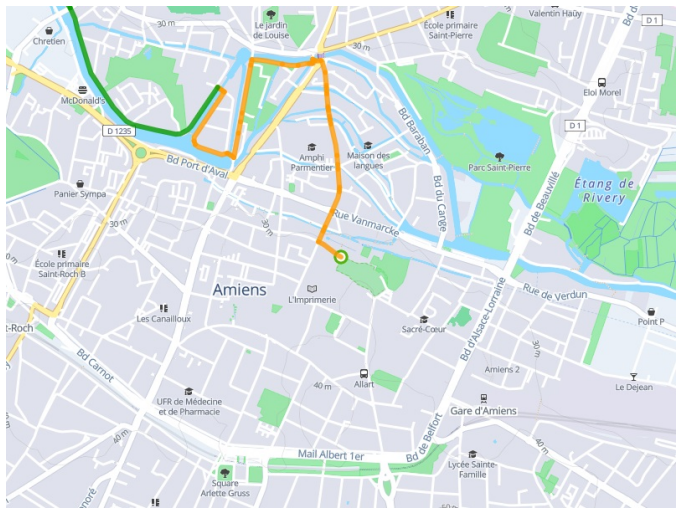

# Amiens / Abbeville

## Radwanderweg Vallée de la Somme

---

**Départ**  
Amiens

**Arrivée**  
Abbeville

**Durée**  
3 h 16 min

**Distance**  
49,09 Km

**Niveau**  
Anfänger / mit der Familie

**Thématique**  
Malerische Kanäle &  
Flüsse

**Départ  
Amiens**

**Arrivée  
Abbeville**