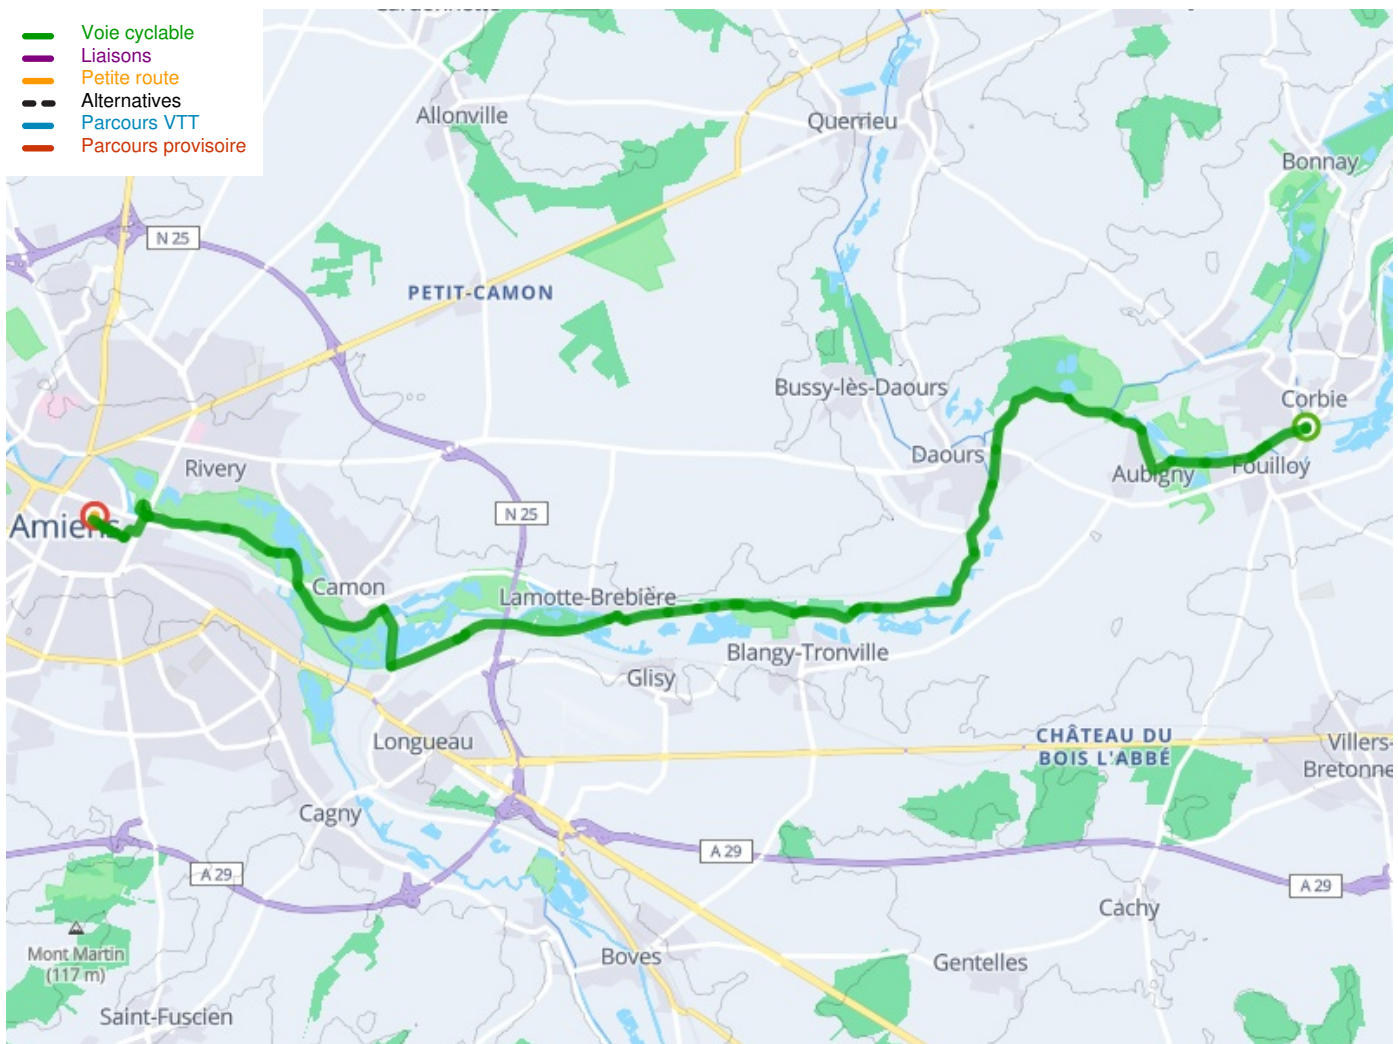

Corbie / Amiens

Radwanderweg Vallée de la Somme

Départ
Corbie

Arrivée
Amiens

Durée
1 h 20 min

Distance
20,13 Km

Niveau
Anfänger / mit der Familie

Thématique
Malerische Kanäle &
Flüsse

**Départ
Corbie**

**Arrivée
Amiens**