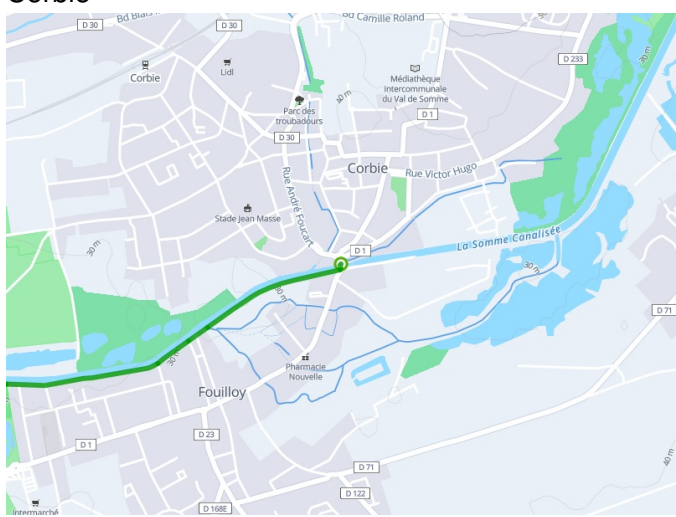

Corbie / Amiens

Radwanderweg Vallée de la Somme

Départ
Corbie

Arrivée
Amiens

Durée
1 h 20 min

Distance
20,13 Km

Niveau
Anfänger / mit der Familie

Thématique
Malerische Kanäle &
Flüsse

**Départ
Corbie**

**Arrivée
Amiens**