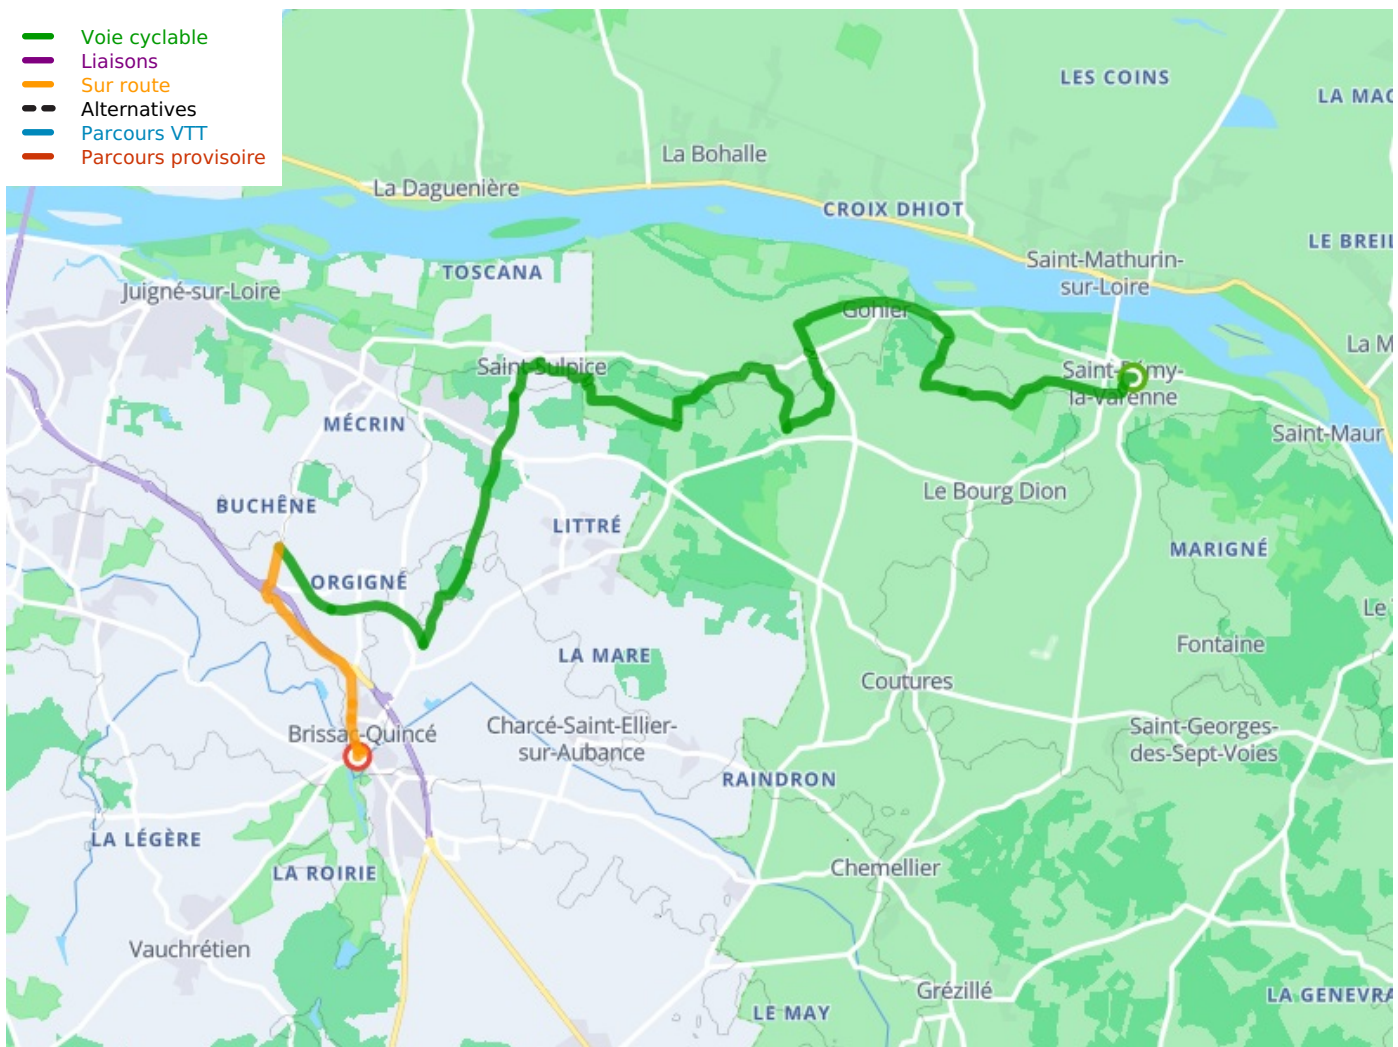

Loire-Aubance-Verbindung mit dem Fahrrad

Radweg Layon Aubance

Départ
Saint-Rémy la Varenne

Arrivée
Brissac-Quincé

Durée
1 h 31 min

Distance
22,86 Km

Thématique
Mitten in den
Weingärten, Natur &
regionales Kulturerbe

- Voie cyclable
- Liaisons
- Sur route
- - - Alternatives
- Parcours VTT
- Parcours provisoire

Départ
Saint-Rémy la Varenne

Arrivée
Brissac-Quincé