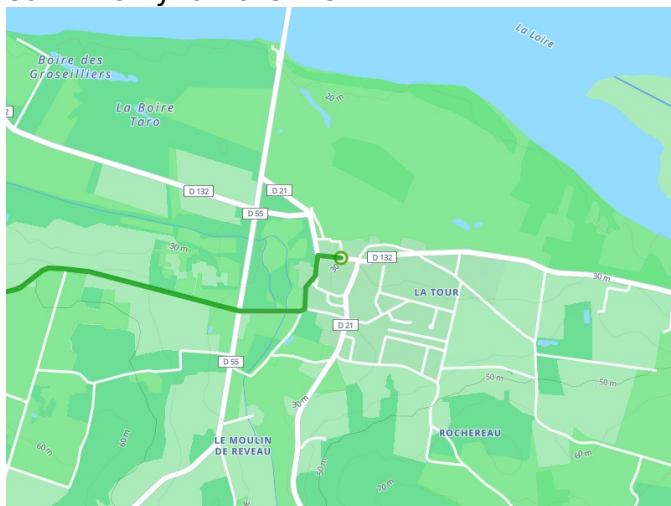

Loire-Aubance-Verbindung mit dem Fahrrad

Radweg Layon Aubance

Départ
Saint-Rémy la Varenne

Arrivée
Brissac-Quincé

Durée
1 h 31 min

Distance
22,86 Km

Thématique
Mitten in den
Weingärten, Natur &
regionales Kulturerbe

- Voie cyclable
- Liaisons
- Sur route
- - - Alternatives
- Parcours VTT
- Parcours provisoire

Départ
Saint-Rémy la Varenne

Arrivée
Brissac-Quincé