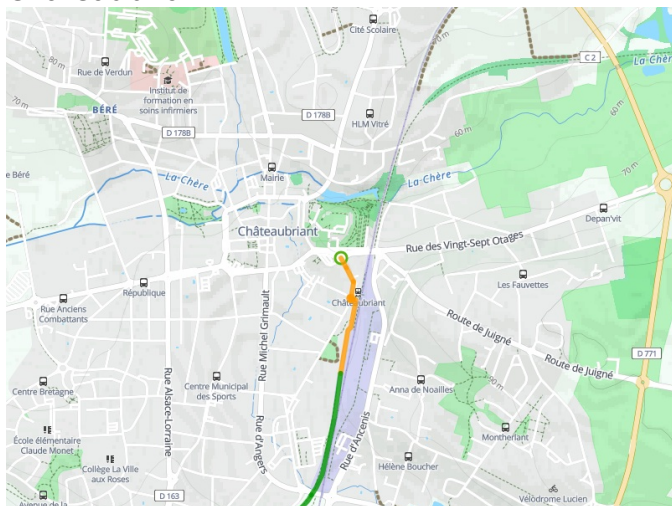

Châteaubriant / La Meilleraye-de-Bretagne

Régalante

Départ
Châteaubriant

Arrivée
La Meilleraye-de-Bretagne

Durée
2 h 49 min

Distance
42,42 Km

Niveau
Mittel / Gute
Grundkondition

Thématique
Natur & regionales
Kulturerbe

Départ
Châteaubriant

Arrivée
La Meilleraye-de-Bretagne