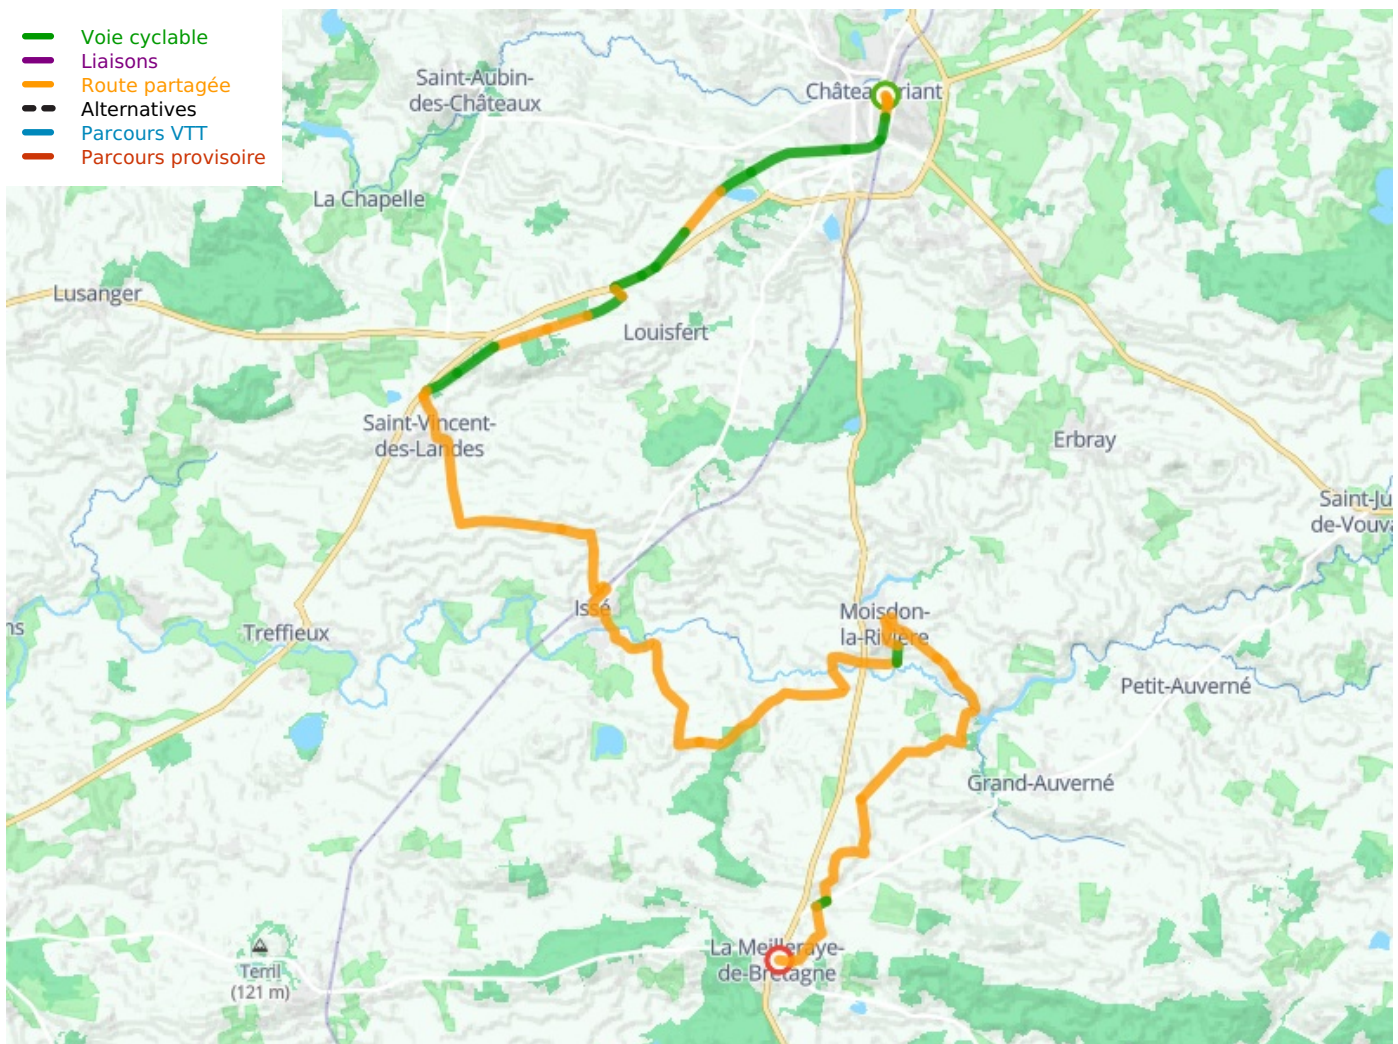

Châteaubriant / La Meilleraye-de-Bretagne

Régalante

Départ
Châteaubriant

Arrivée
La Meilleraye-de-Bretagne

Durée
2 h 49 min

Distance
42,42 Km

Niveau
Mittel / Gute
Grundkondition

Thématique
Natur & regionales
Kulturerbe

Départ
Châteaubriant

Arrivée
La Meilleraye-de-Bretagne