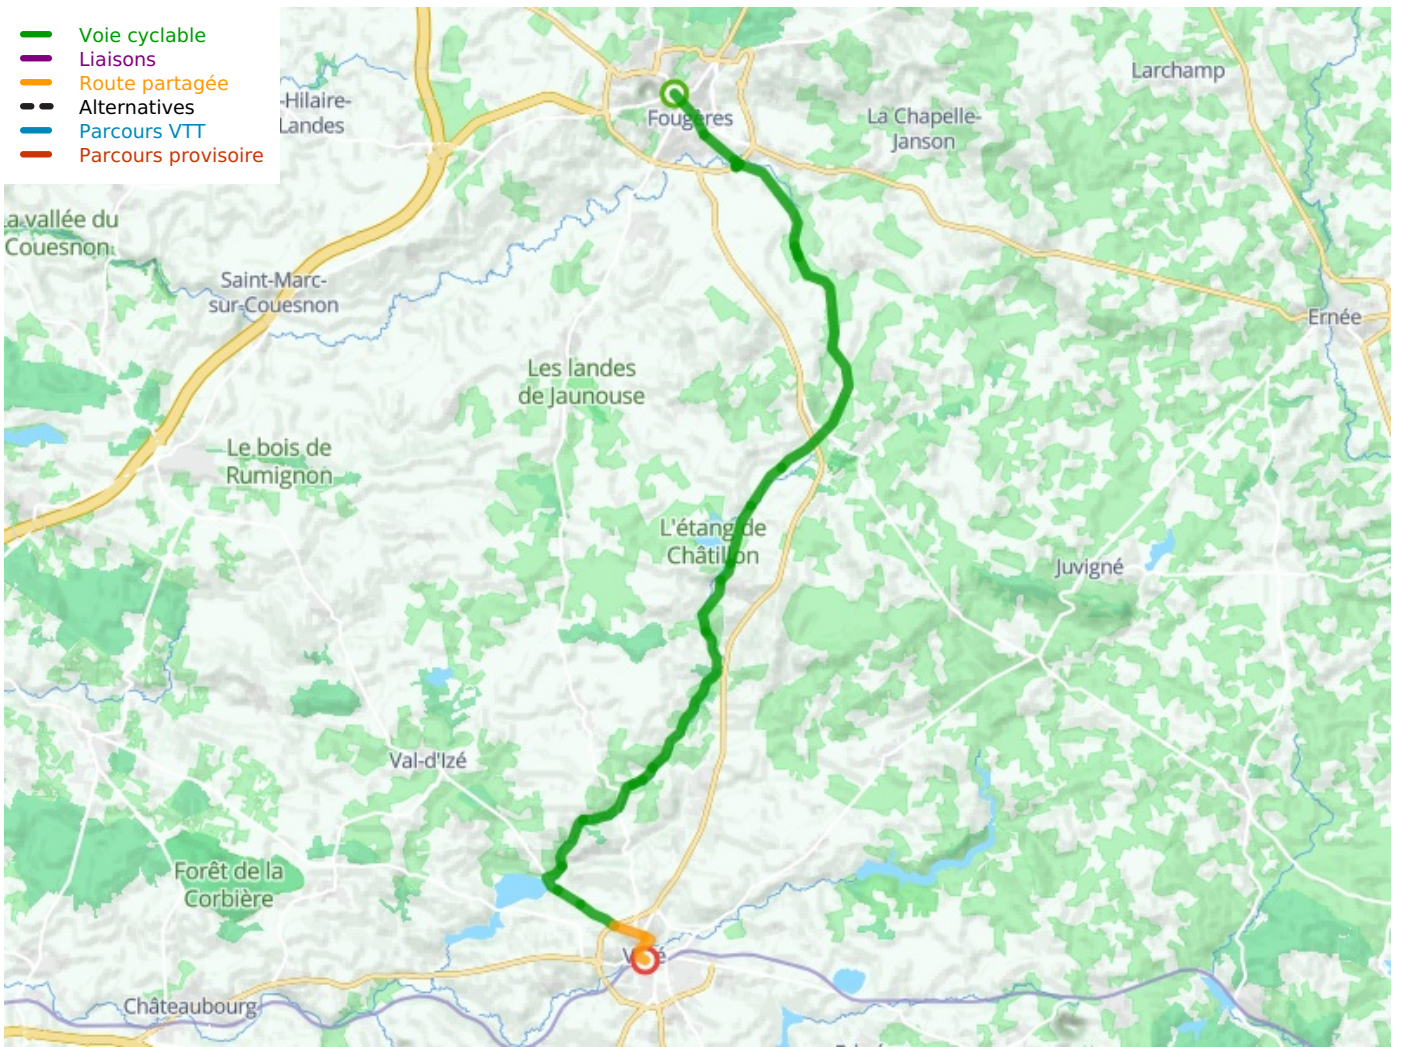

Fougères / Vitré

Régalante

Départ
Fougères

Arrivée
Vitré

Durée
2 h 20 min

Distance
35,13 Km

Niveau
Anfänger / mit der
Familie

Thématique
Alte Eisenbahn

- Voie cyclable
- Liaisons
- Route partagée
- - - Alternatives
- Parcours VTT
- Parcours provisoire

Départ Fougères

Arrivée Vitré