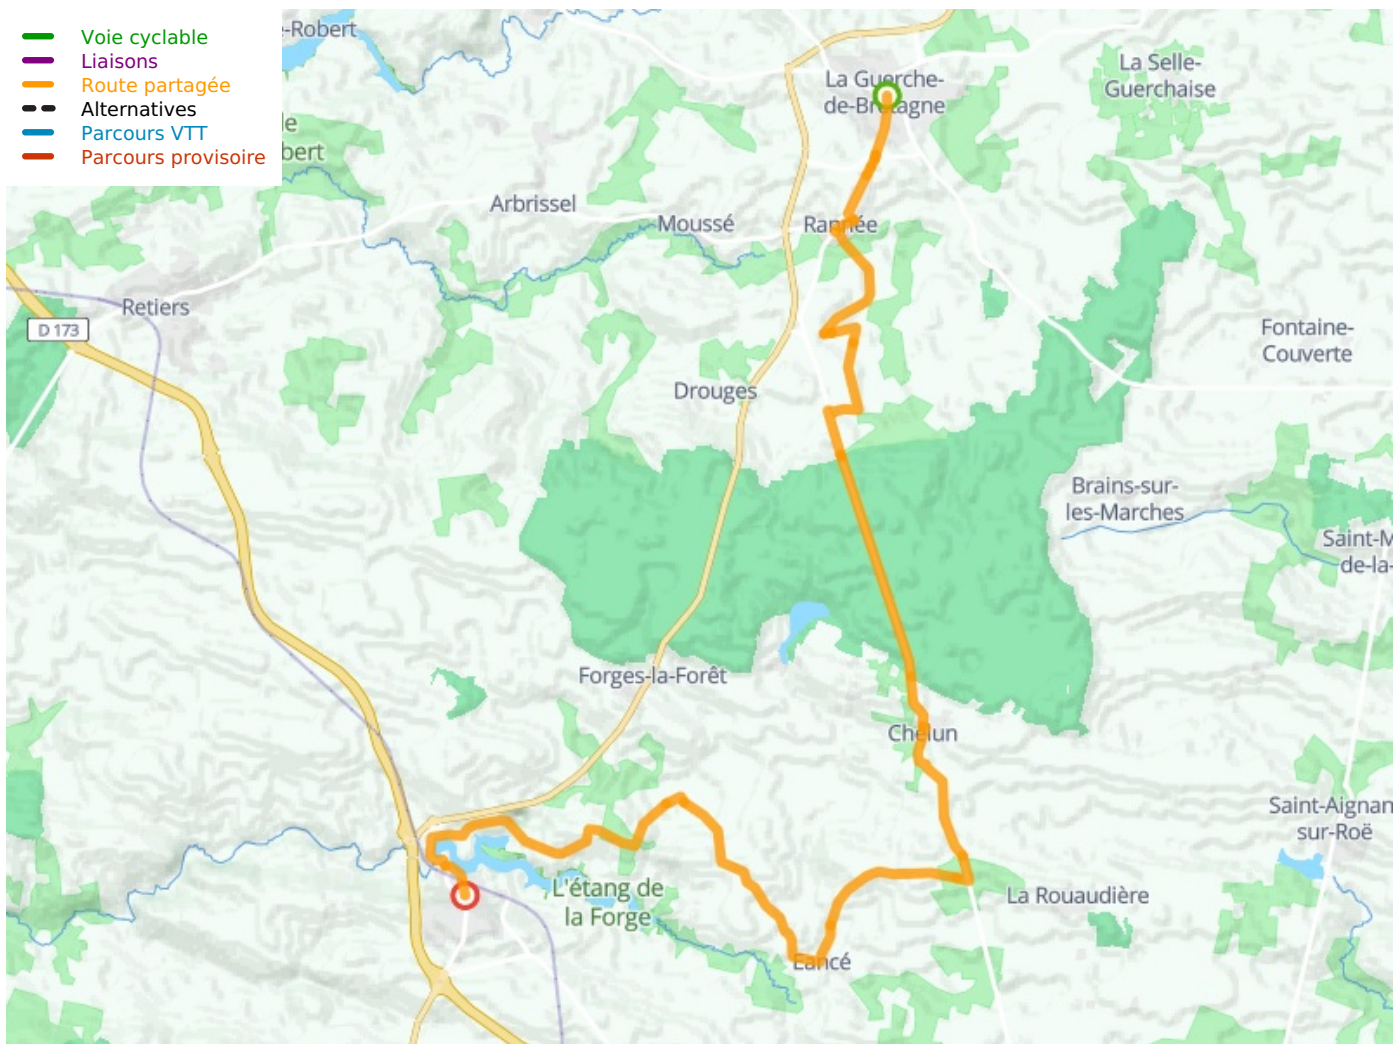

# La Guerche-de-Bretagne / Martigné-Ferchaud

Régalante

---

**Départ**

La Guerche-de-Bretagne

**Arrivée**

Martigné-Ferchaud

**Durée**

1 h 50 min

**Distance**

27,70 Km

**Niveau**

Anfänger / mit der  
Familie

**Thématique**

Natur & regionales  
Kulturerbe

- Voie cyclable
- Liaisons
- Route partagée
- - - Alternatives
- Parcours VTT
- Parcours provisoire

**Départ**  
La Guerche-de-Bretagne

**Arrivée**  
Martigné-Ferchaud