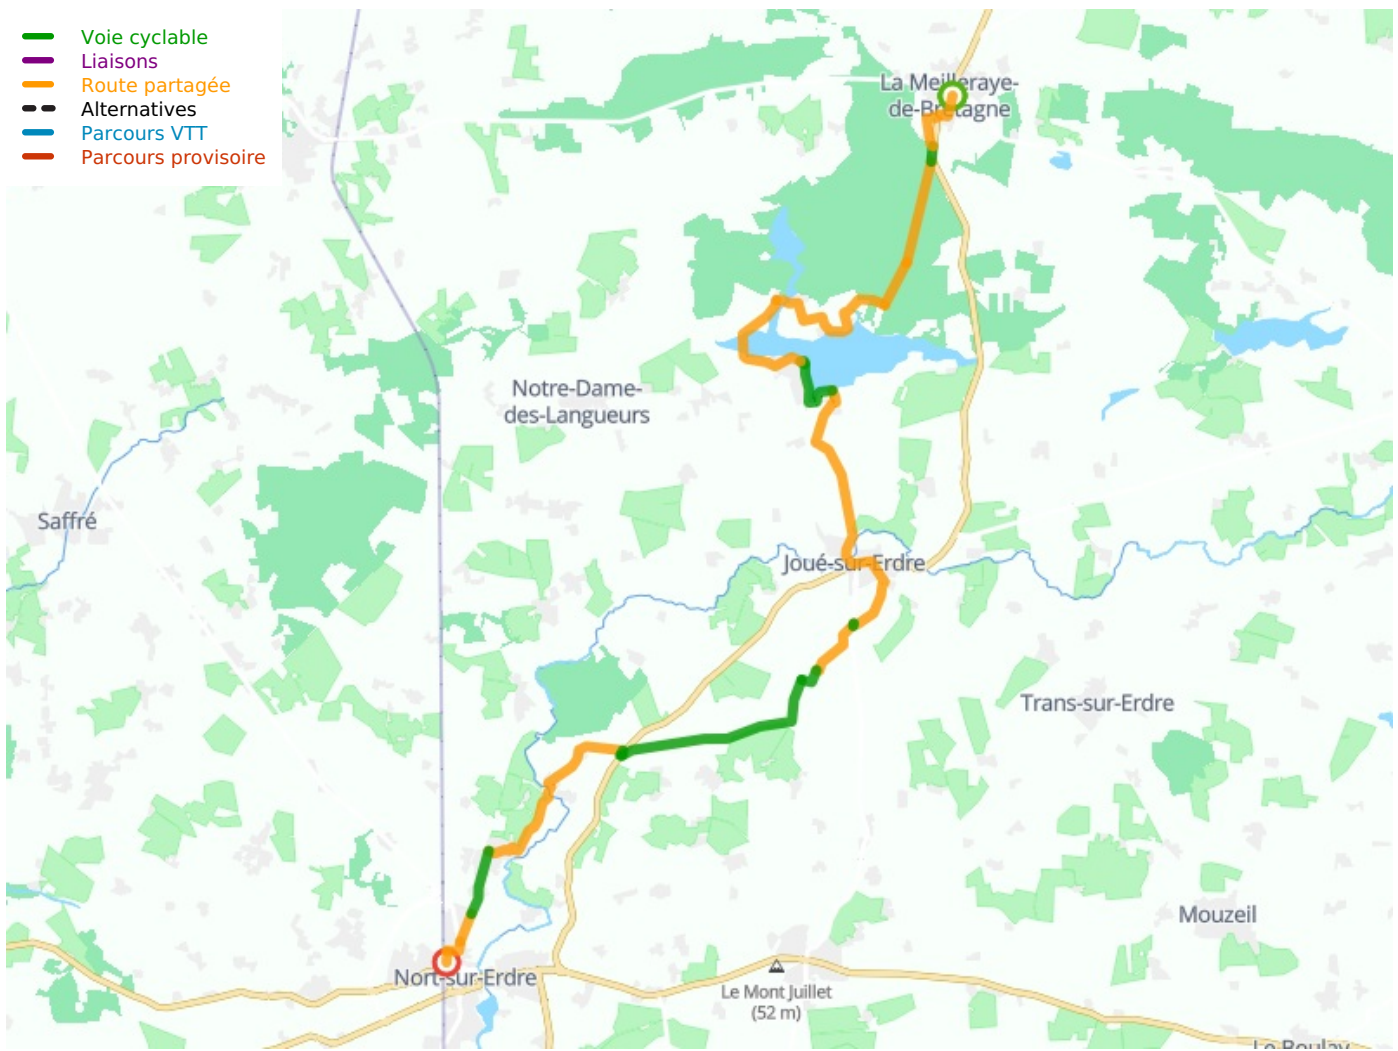

# La Meilleraye-de-Bretagne / Nort-sur-Erdre

## Régalante

---

**Départ**  
La Meilleraye-de-  
Bretagne

**Arrivée**  
Nort-sur-Erdre

**Durée**  
1 h 34 min

**Distance**  
23,65 Km

**Niveau**  
Mittel / Gute  
Grundkondition

**Thématique**  
Im Wald

- Voie cyclable
- Liaisons
- Route partagée
- - - Alternatives
- Parcours VTT
- Parcours provisoire

**Départ**  
La Meilleraye-de-Bretagne

**Arrivée**  
Nort-sur-Erdre