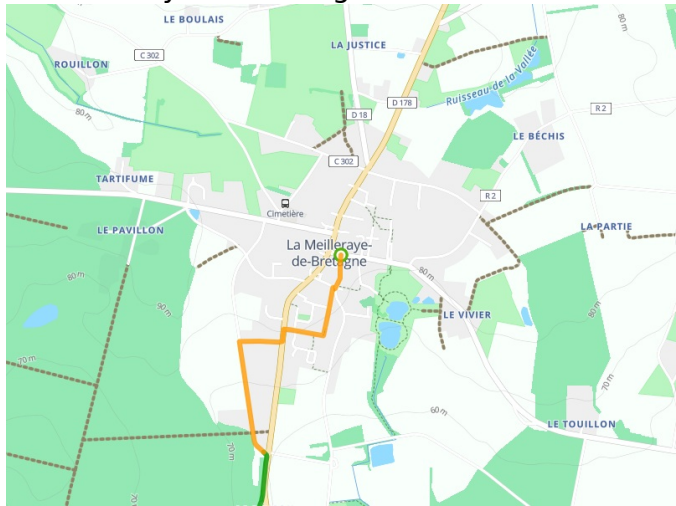

# La Meilleraye-de-Bretagne / Nort-sur-Erdre

## Régalante

---

**Départ**  
La Meilleraye-de-  
Bretagne

**Arrivée**  
Nort-sur-Erdre

**Durée**  
1 h 34 min

**Distance**  
23,65 Km

**Niveau**  
Mittel / Gute  
Grundkondition

**Thématique**  
Im Wald

- Voie cyclable
- Liaisons
- Route partagée
- - - Alternatives
- Parcours VTT
- Parcours provisoire

**Départ**  
La Meilleraye-de-Bretagne

**Arrivée**  
Nort-sur-Erdre