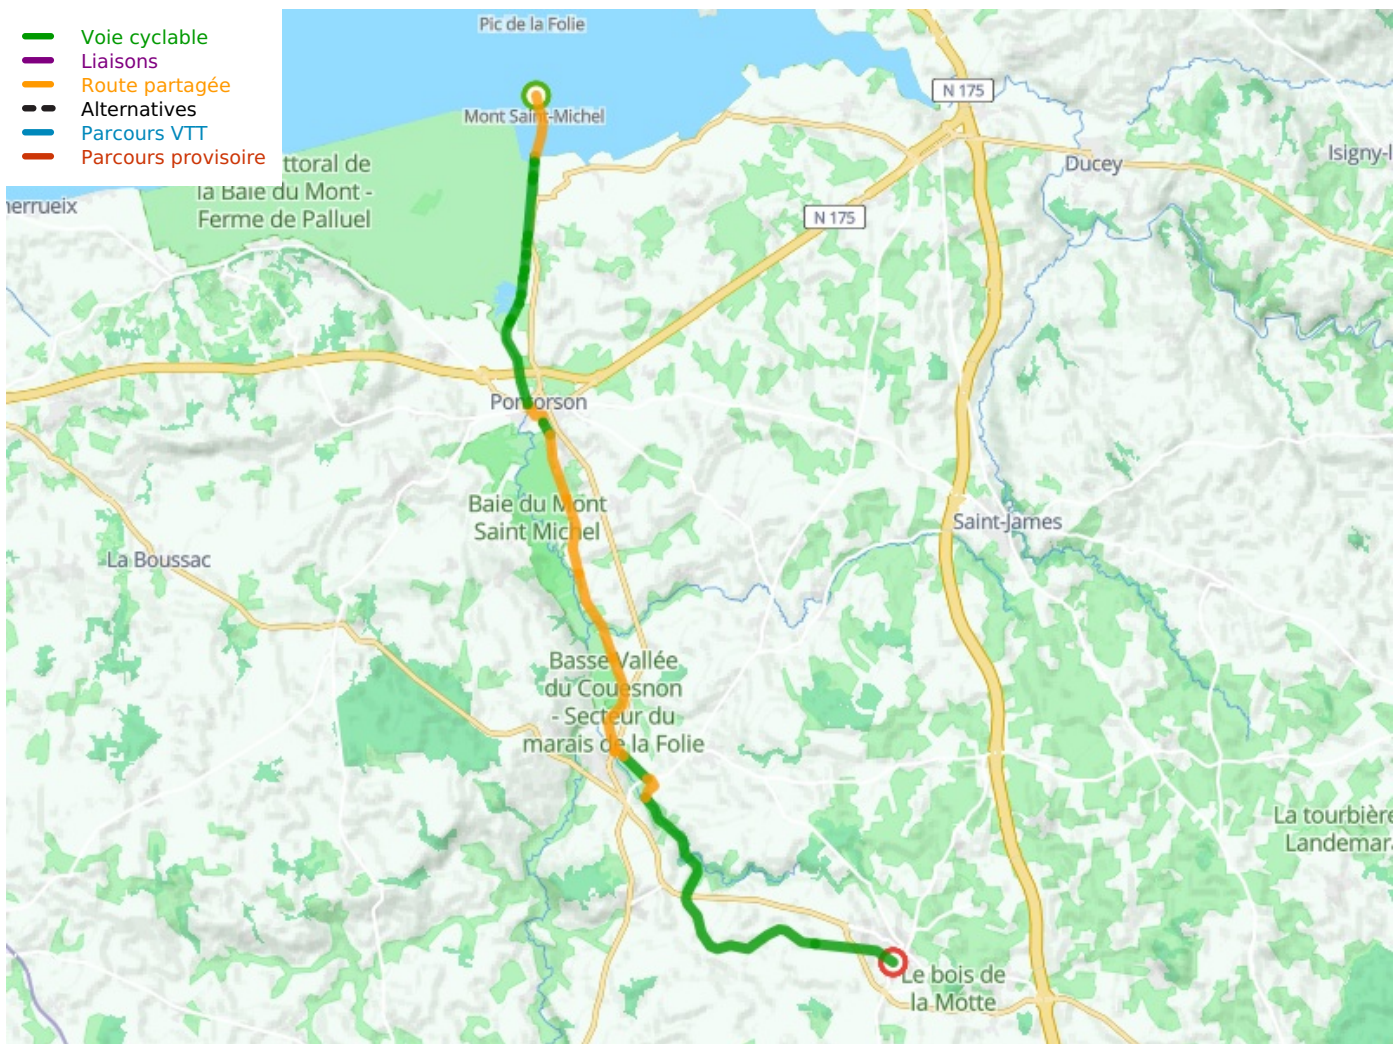

Le Mont-Saint-Michel / Maen Roch

Régalante

Départ
Le Mont-Saint-Michel

Arrivée
Maen Roch

Durée
3 h 15 min

Distance
33,88 Km

Niveau
Anfänger / mit der
Familie

Thématique
Schlösser &
Baudenkmäler

Départ
Le Mont-Saint-Michel

Arrivée
Maen Roch