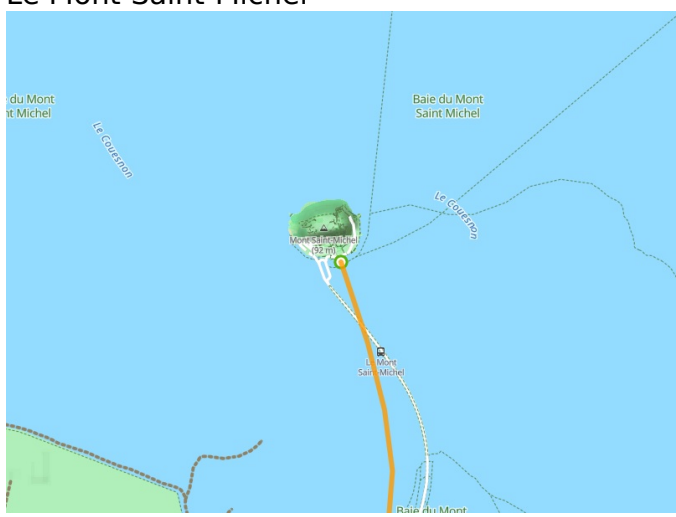

Le Mont-Saint-Michel / Maen Roch

Régalante

Départ
Le Mont-Saint-Michel

Arrivée
Maen Roch

Durée
3 h 15 min

Distance
33,88 Km

Niveau
Anfänger / mit der
Familie

Thématique
Schlösser &
Baudenkmäler

Départ
Le Mont-Saint-Michel

Arrivée
Maen Roch