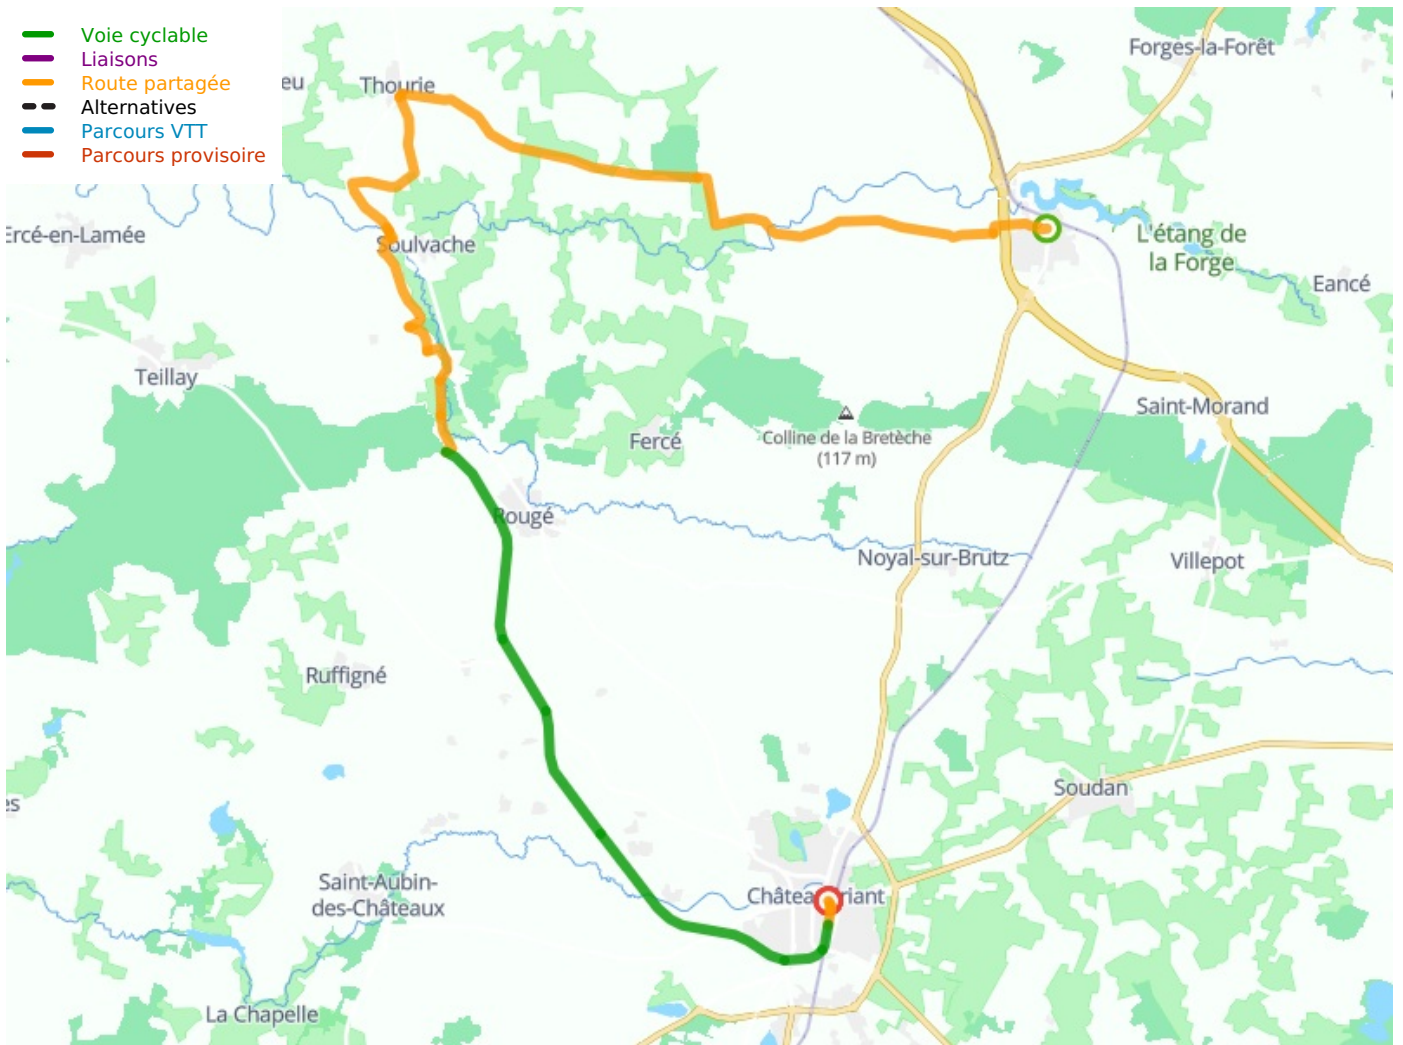

Martigné-Ferchaud / Châteaubriant

Régalante

Départ
Martigné-Ferchaud

Arrivée
Châteaubriant

Durée
2 h 28 min

Distance
37,11 Km

Niveau
Mittel / Gute
Grundkondition

Thématique
Natur & regionales
Kulturerbe

- Voie cyclable
- Liaisons
- Route partagée
- - - Alternatives
- Parcours VTT
- Parcours provisoire

Départ
Martigné-Ferchaud

Arrivée
Châteaubriant