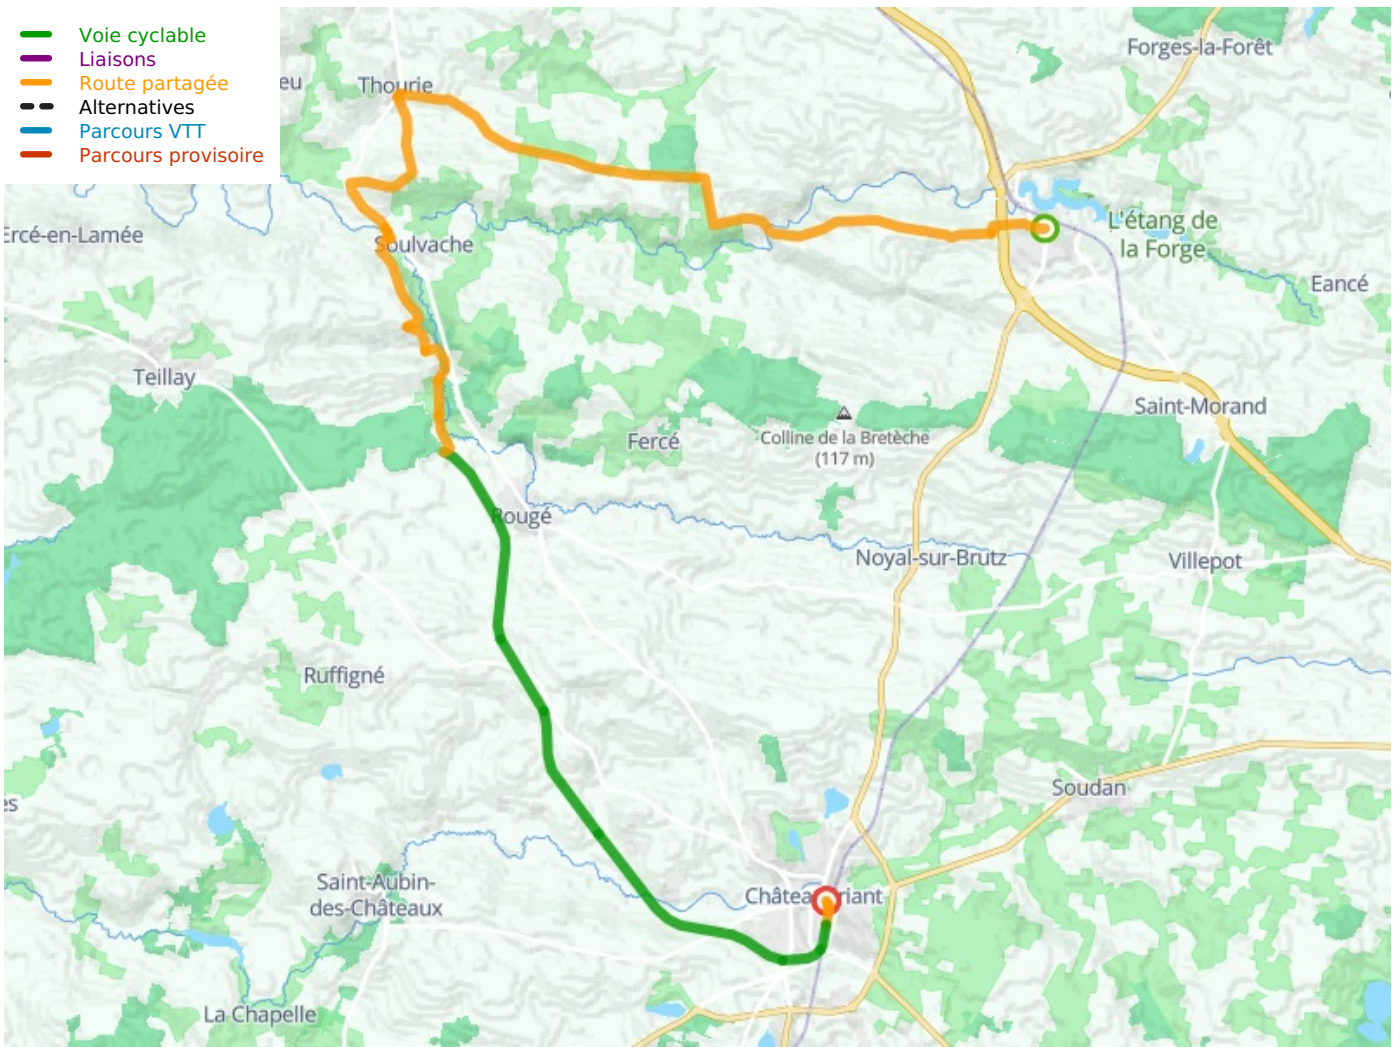

# Martigné-Ferchaud / Châteaubriant

## Régalante

---

**Départ**  
Martigné-Ferchaud

**Arrivée**  
Châteaubriant

**Durée**  
2 h 28 min

**Distance**  
37,11 Km

**Niveau**  
Mittel / Gute  
Grundkondition

**Thématique**  
Natur & regionales  
Kulturerbe

- Voie cyclable
- Liaisons
- Route partagée
- - - Alternatives
- Parcours VTT
- Parcours provisoire

**Départ**  
Martigné-Ferchaud

**Arrivée**  
Châteaubriant