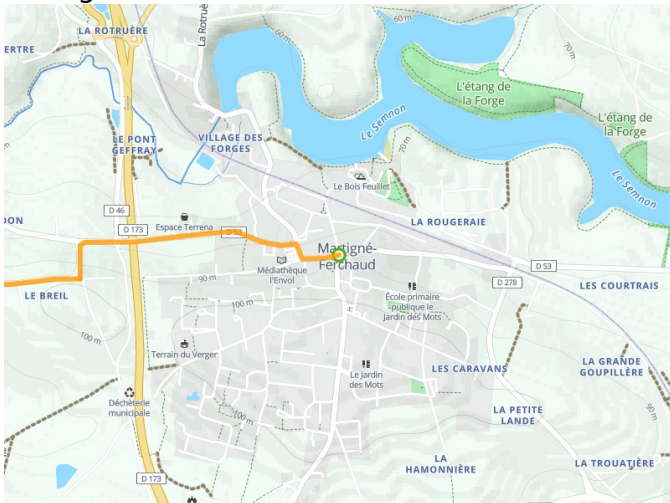

# Martigné-Ferchaud / Châteaubriant

## Régalante

---

**Départ**  
Martigné-Ferchaud

**Arrivée**  
Châteaubriant

**Durée**  
2 h 28 min

**Distance**  
37,11 Km

**Niveau**  
Mittel / Gute  
Grundkondition

**Thématique**  
Natur & regionales  
Kulturerbe

- Voie cyclable
- Liaisons
- Route partagée
- - - Alternatives
- Parcours VTT
- Parcours provisoire

**Départ**  
Martigné-Ferchaud

**Arrivée**  
Châteaubriant