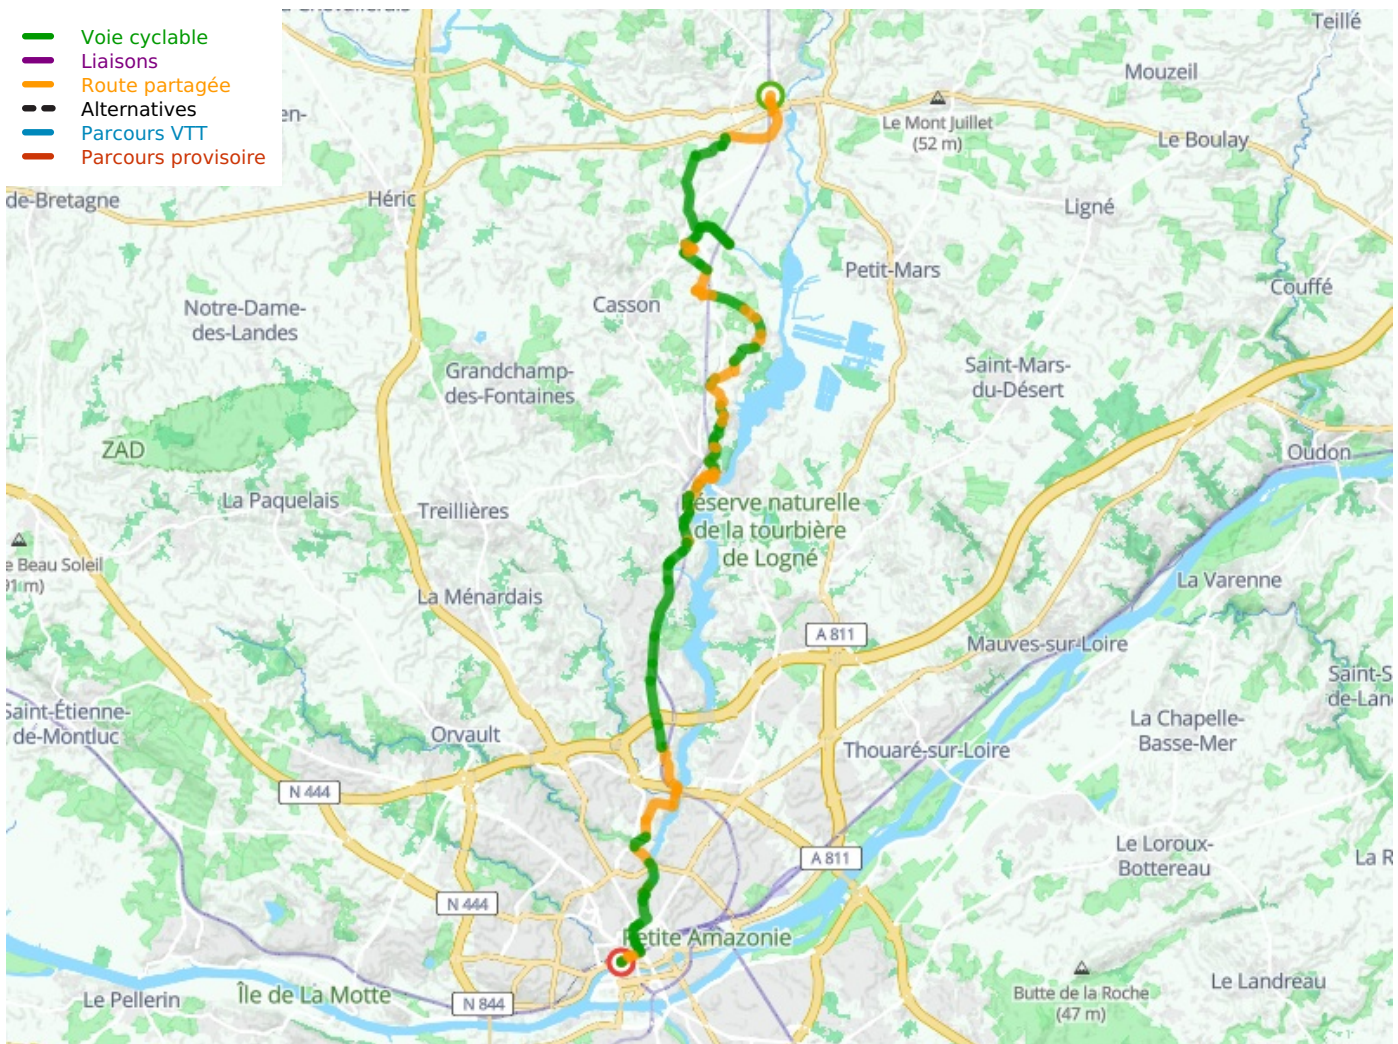

Nort-sur-Erdre / Nantes

Régalante

Départ
Nort-sur-Erdre

Arrivée
Nantes

Durée
2 h 34 min

Distance
38,68 Km

Niveau
Mittel / Gute
Grundkondition

Thématique
Malerische Kanäle &
Flüsse

Départ
Nort-sur-Erdre

Arrivée
Nantes