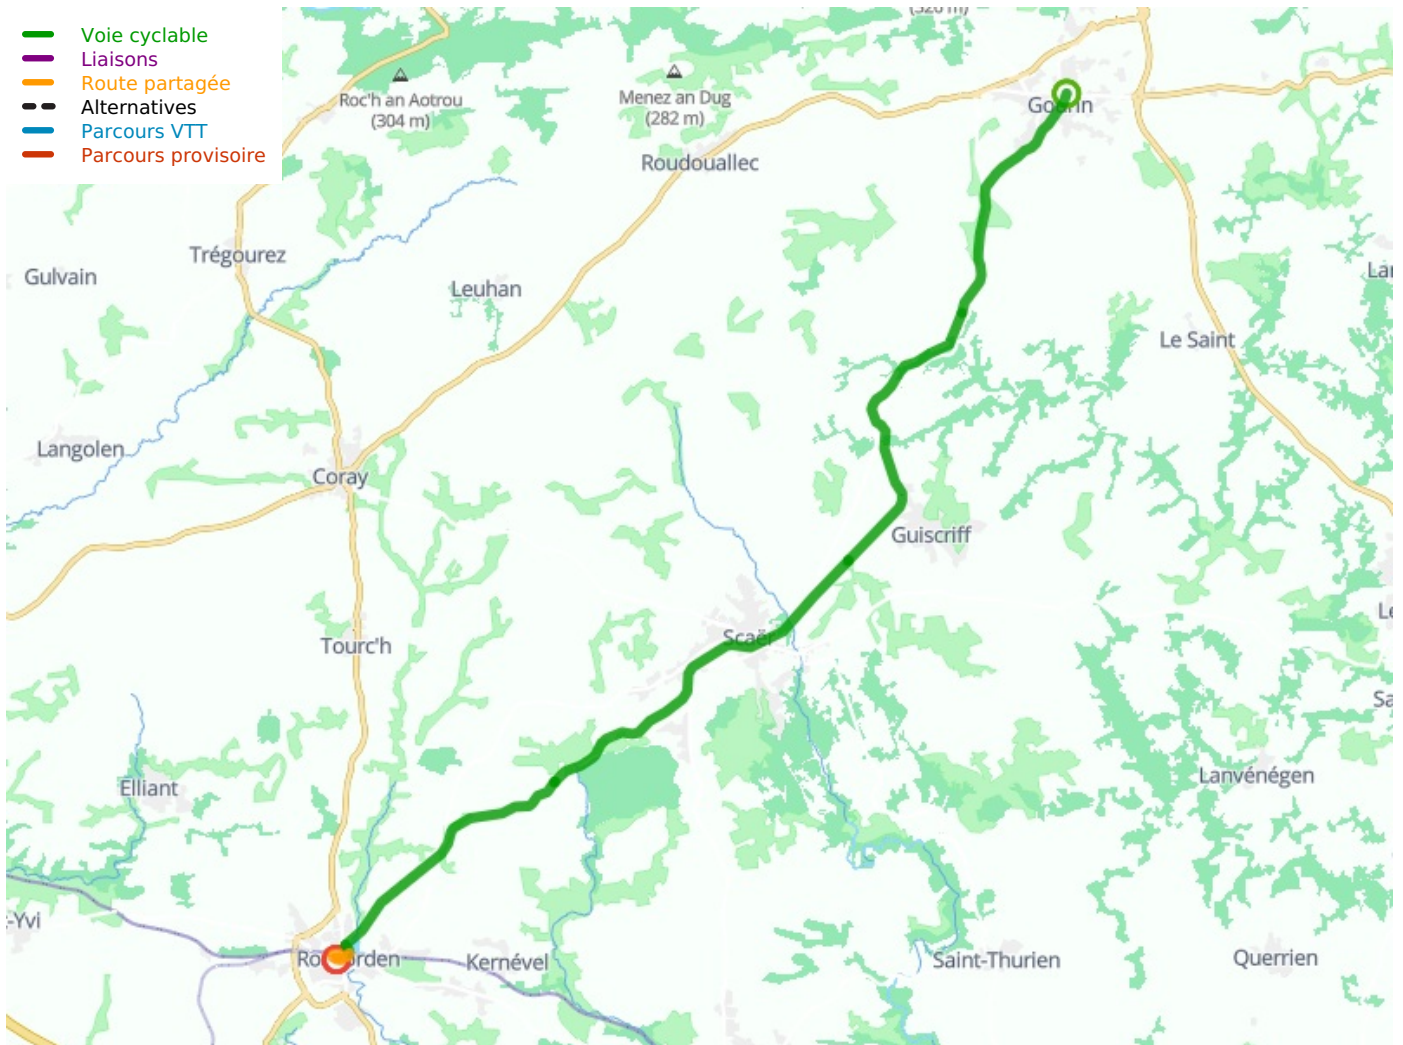

Gourin / Rosporden

Roscoff nach Concarneau - Radwanderweg V7 Bretagne

Départ
Gourin

Arrivée
Rosporden

Durée
1 h 59 min

Distance
30,46 Km

Niveau
Anfänger / mit der
Familie

Thématique
Alte Eisenbahn, Im
Wald, Natur &
regionales Kulturerbe

- Voie cyclable
- Liaisons
- Route partagée
- - - Alternatives
- Parcours VTT
- Parcours provisoire

Départ Gourin

Arrivée Rosporden