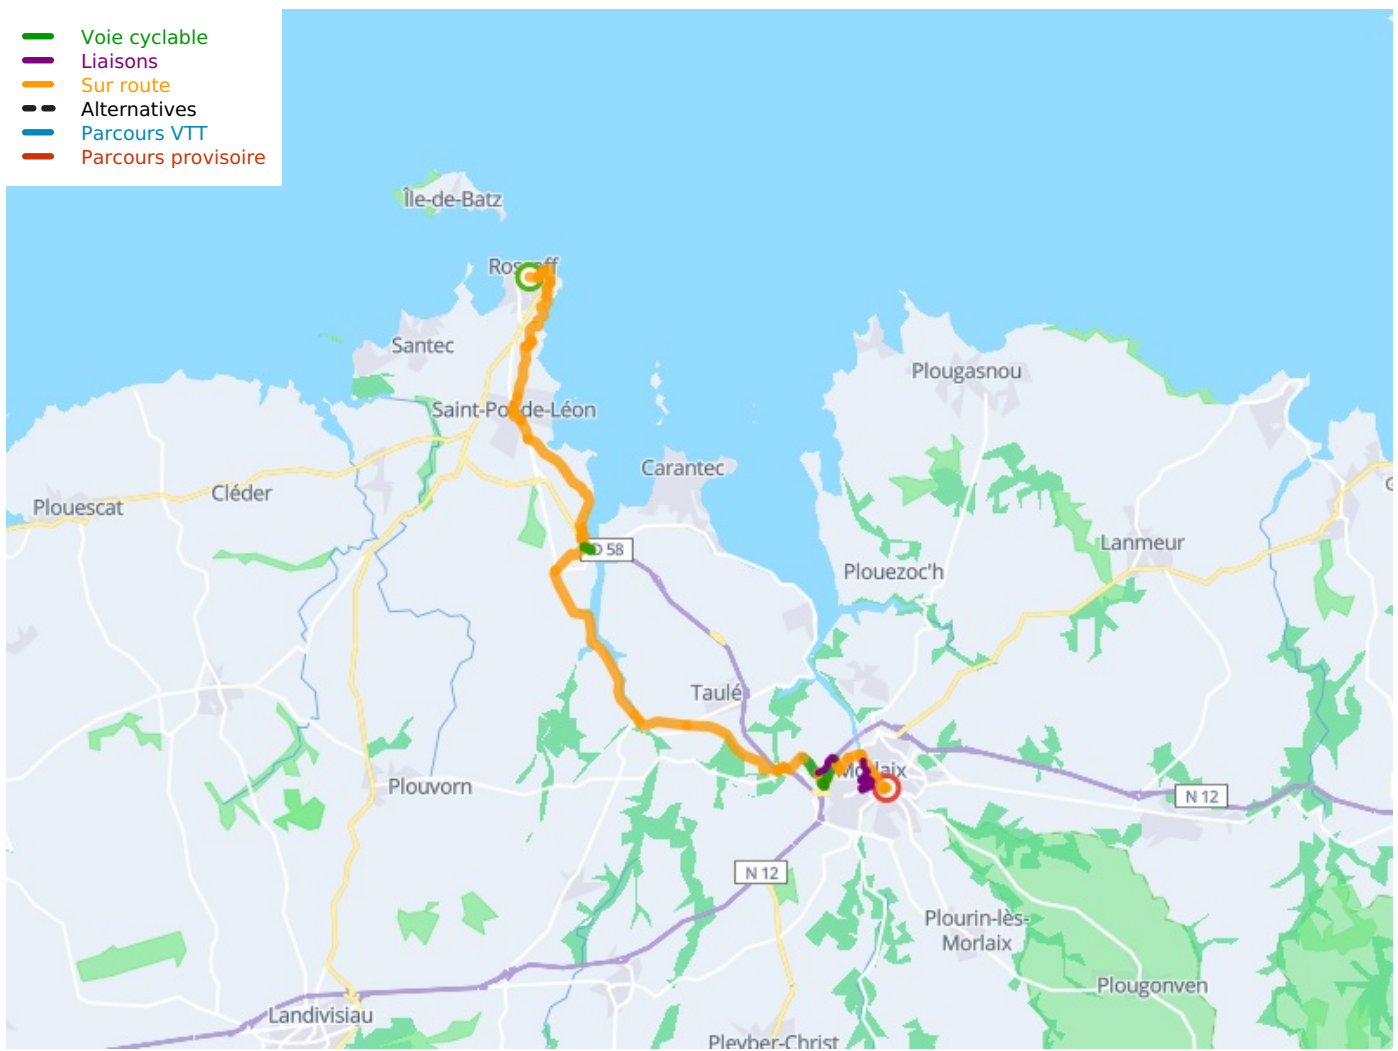

Roscoff / Morlaix

Roscoff nach Concarneau - Radwanderweg V7 Bretagne

Départ
Roscoff

Arrivée
Morlaix

Durée
2 h 06 min

Distance
31,25 Km

Niveau
Mittel / Gute
Grundkondition

Thématique
Die Küste entlang,
Natur & regionales
Kulturerbe

- Voie cyclable
- Liaisons
- Sur route
- - Alternatives
- Parcours VTT
- Parcours provisoire

**Départ
Roscoff**

**Arrivée
Morlaix**