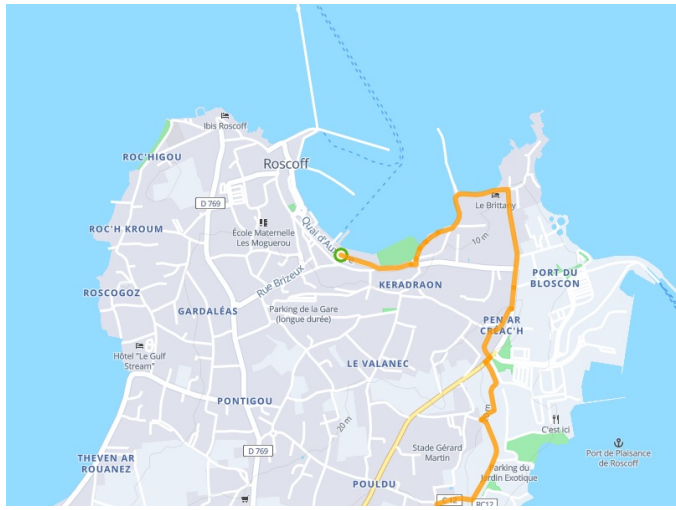

Roscoff / Morlaix

Roscoff nach Concarneau - Radwanderweg V7 Bretagne

Départ
Roscoff

Arrivée
Morlaix

Durée
2 h 06 min

Distance
31,25 Km

Niveau
Mittel / Gute
Grundkondition

Thématique
Die Küste entlang,
Natur & regionales
Kulturerbe

- Voie cyclable
- Liaisons
- Sur route
- - Alternatives
- Parcours VTT
- Parcours provisoire

**Départ
Roscoff**

**Arrivée
Morlaix**