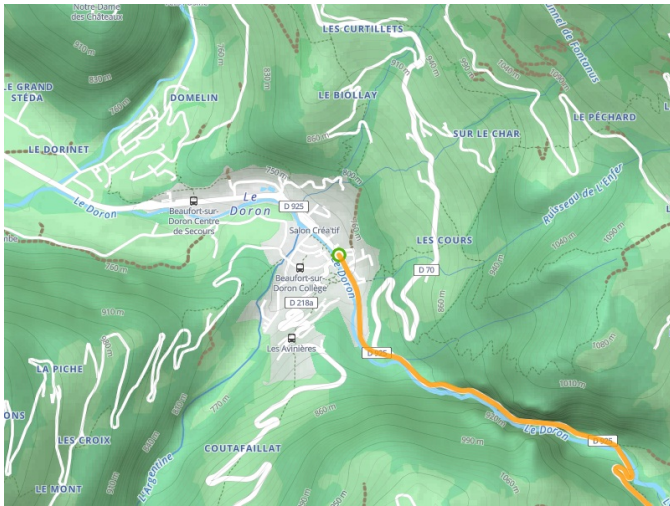

# Beaufort-sur-Doron / Bourg-Saint-Maurice

Route des Grandes Alpes® mit dem Fahrrad

---

**Départ**  
Beaufort-sur-Doron

**Arrivée**  
Bourg-Saint-Maurice

**Durée**  
2 h 38 min

**Distance**  
39,71 Km

**Niveau**  
Anspruchsvoll

**Thématique**  
Berge

- Voie cyclable
- Liaisons
- Route partagée
- - - Alternatives
- Parcours VTT
- Parcours provisoire

**Départ**  
Beaufort-sur-Doron

**Arrivée**  
Bourg-Saint-Maurice