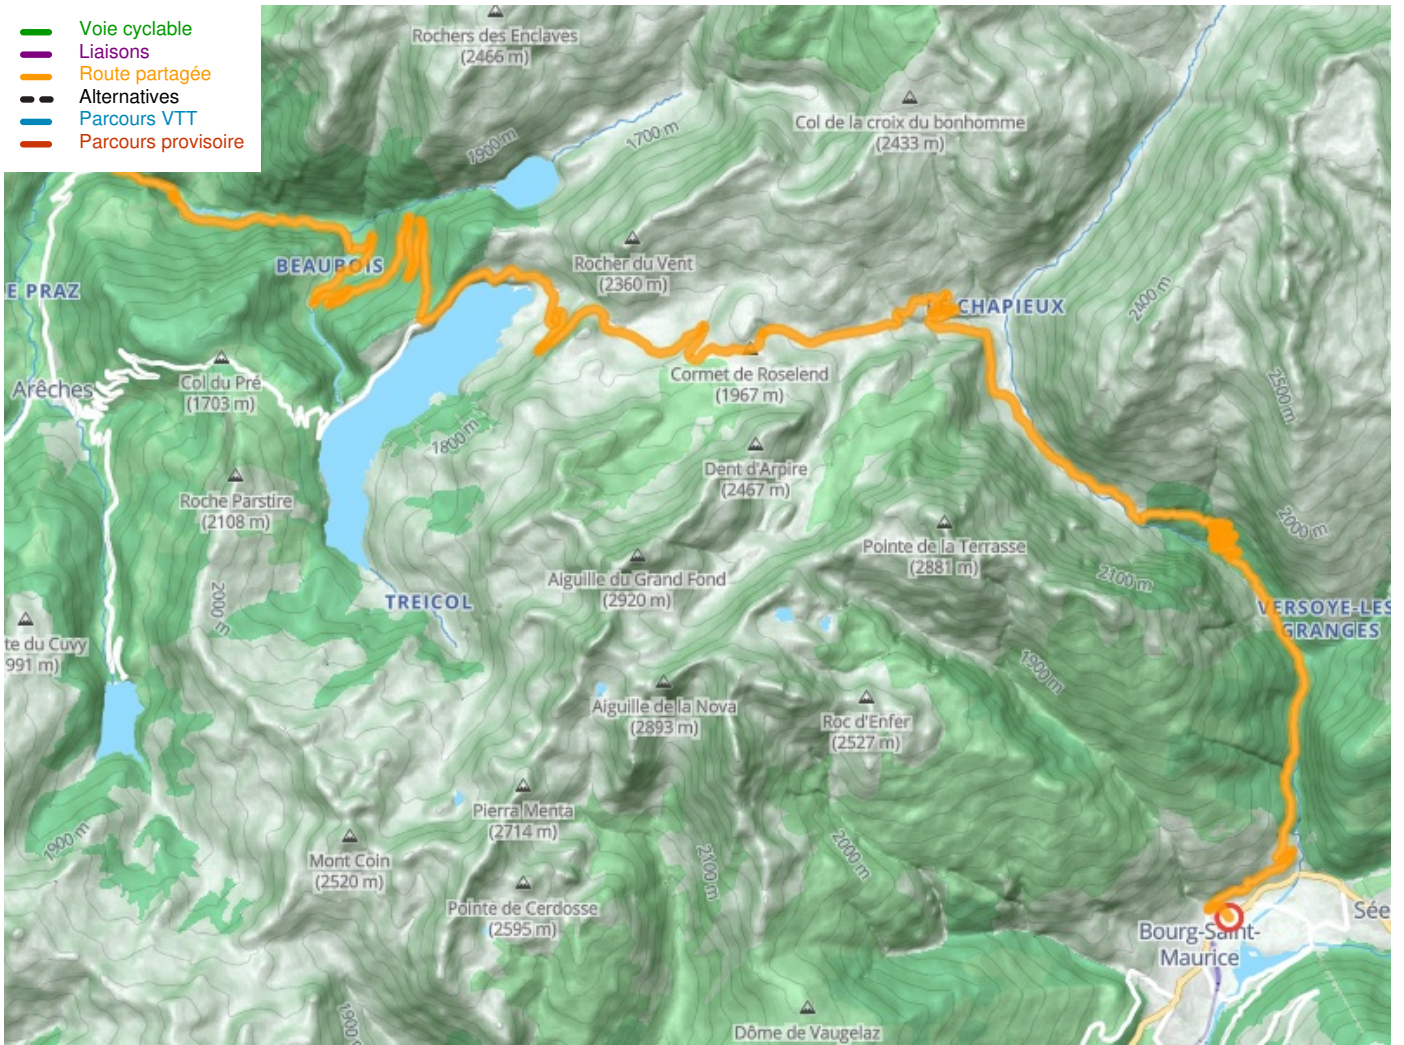

# Beaufort-sur-Doron / Bourg-Saint-Maurice

Route des Grandes Alpes® mit dem Fahrrad

---

**Départ**  
Beaufort-sur-Doron

**Arrivée**  
Bourg-Saint-Maurice

**Durée**  
2 h 38 min

**Distance**  
39,71 Km

**Niveau**  
Anspruchsvoll

**Thématique**  
Berge

- Voie cyclable
- Liaisons
- Route partagée
- - - Alternatives
- Parcours VTT
- Parcours provisoire

**Départ**  
Beaufort-sur-Doron

**Arrivée**  
Bourg-Saint-Maurice