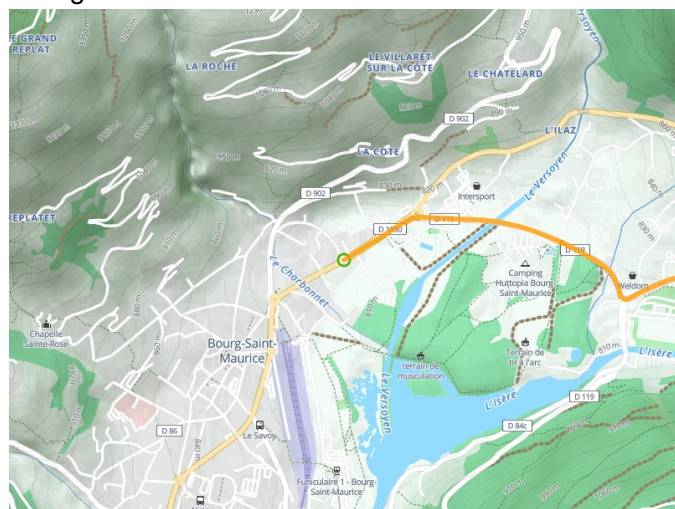

Bourg-Saint-Maurice / Val d'Isère

Route des Grandes Alpes® mit dem Fahrrad

Départ
Bourg-Saint-Maurice

Arrivée
Val d'Isère

Durée
2 h 04 min

Distance
34,41 Km

Niveau
Anspruchsvoll

Thématique
Berge

Départ
Bourg-Saint-Maurice

Arrivée
Val d'Isère