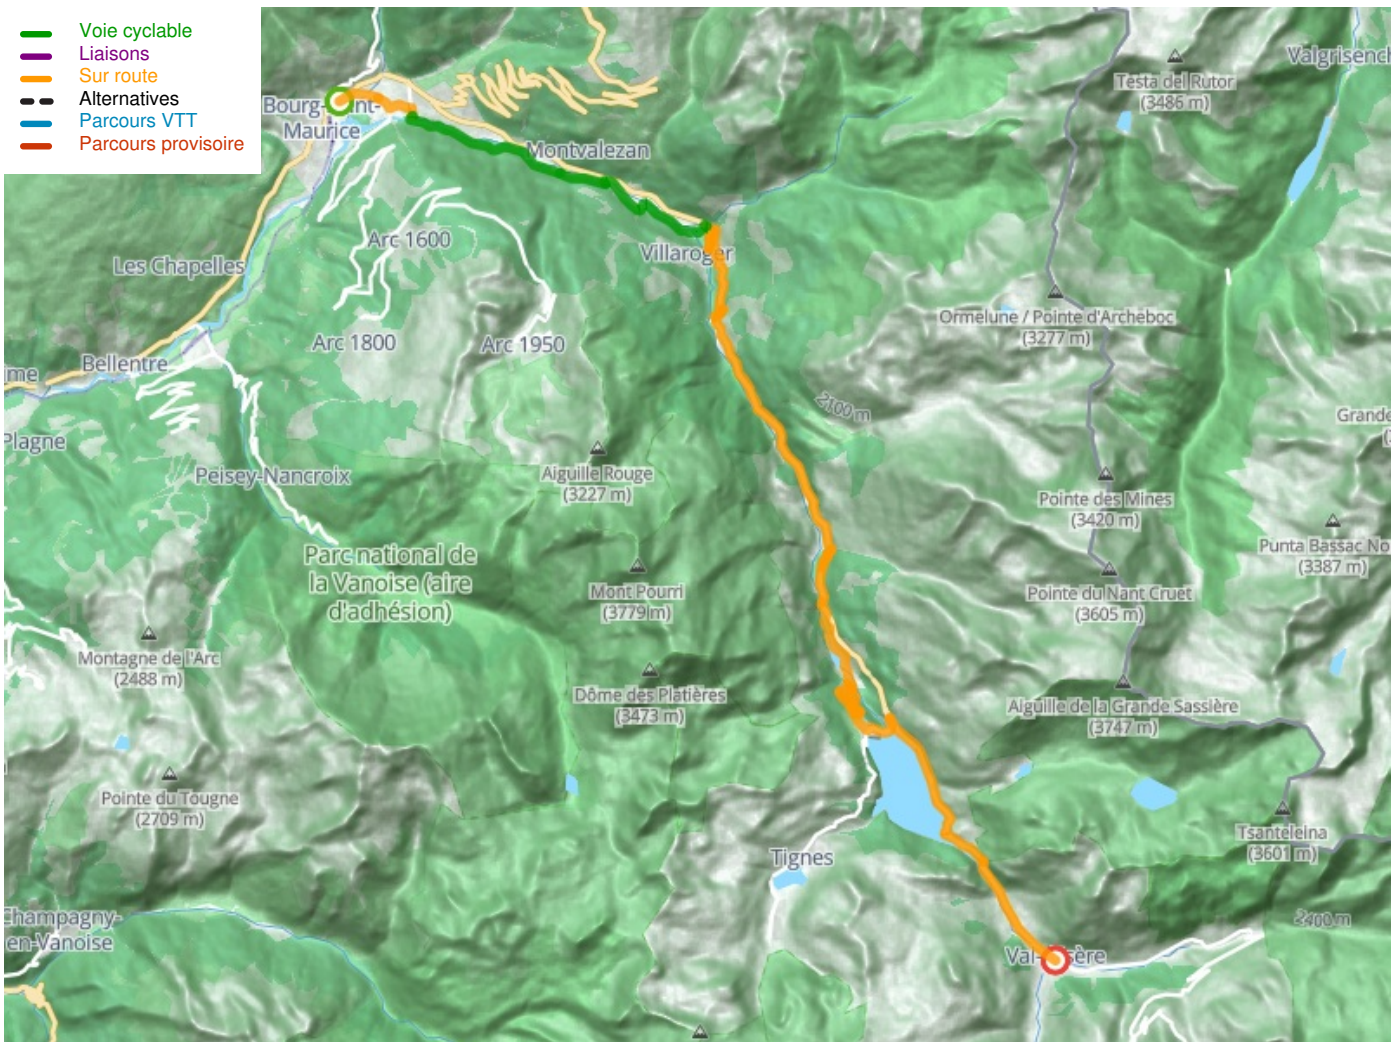

Bourg-Saint-Maurice / Val d'Isère

Route des Grandes Alpes® mit dem Fahrrad

Départ
Bourg-Saint-Maurice

Arrivée
Val d'Isère

Durée
2 h 04 min

Distance
34,41 Km

Niveau
Anspruchsvoll

Thématique
Berge

Départ
Bourg-Saint-Maurice

Arrivée
Val d'Isère