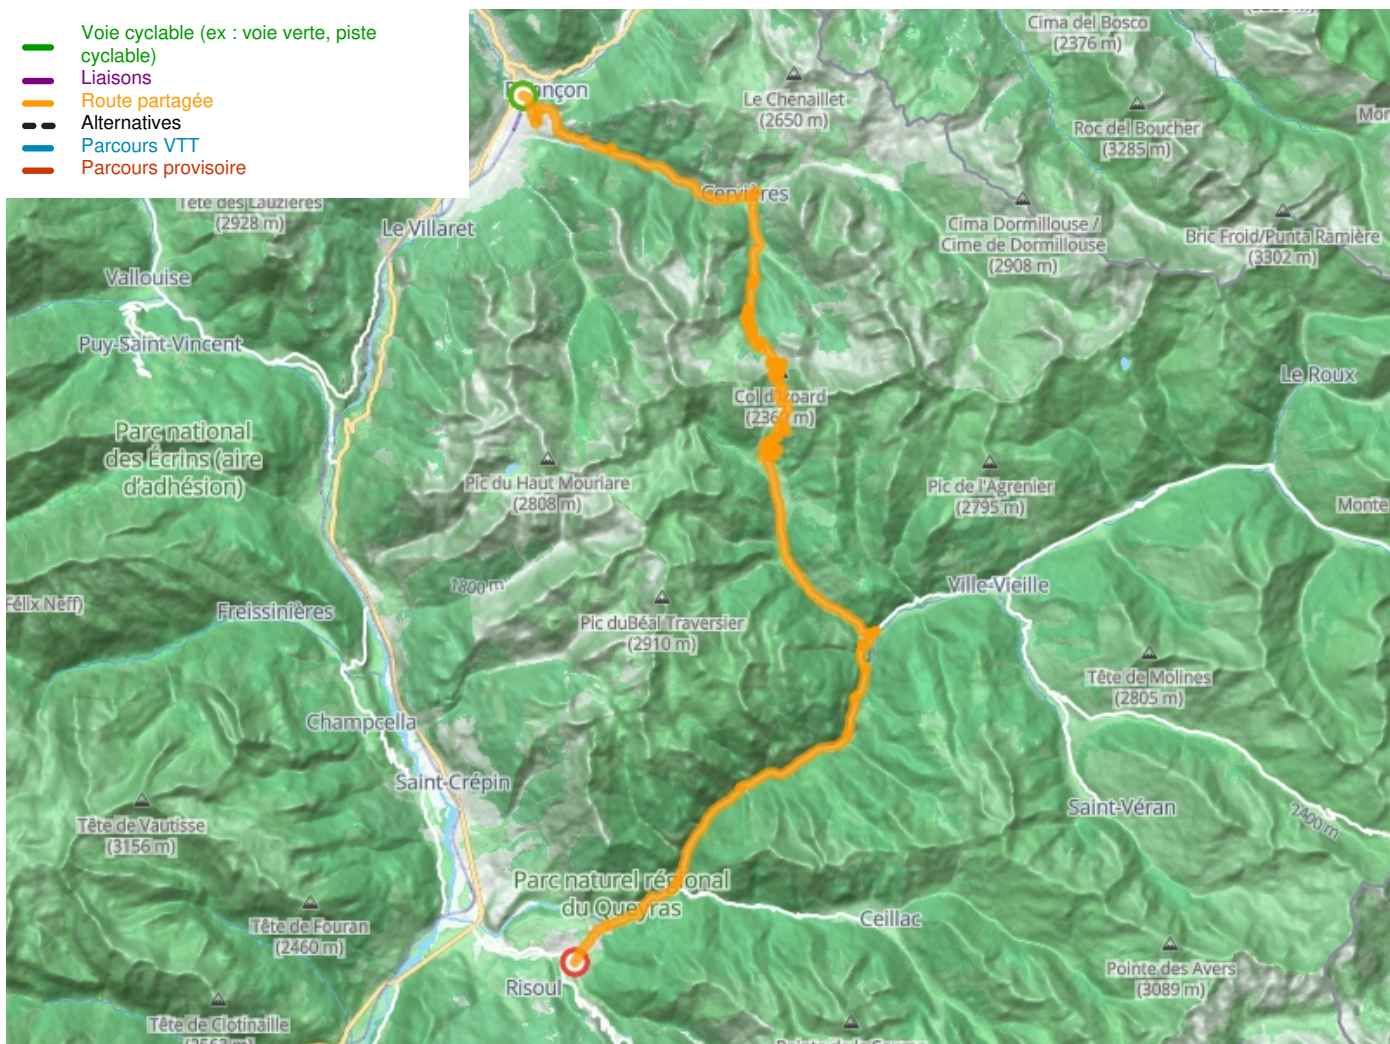

# Briançon / Guillestre

Route des Grandes Alpes® mit dem Fahrrad

---

**Départ**  
Briançon

**Arrivée**  
Guillestre

**Durée**  
3 h 14 min

**Distance**  
49,57 Km

**Niveau**  
Anspruchsvoll

**Thématique**  
Berge

- Voie cyclable (ex : voie verte, piste cyclable)
- Liaisons
- Route partagée
- Alternatives
- Parcours VTT
- Parcours provisoire

**Départ**  
Briançon

**Arrivée**  
Guillestre