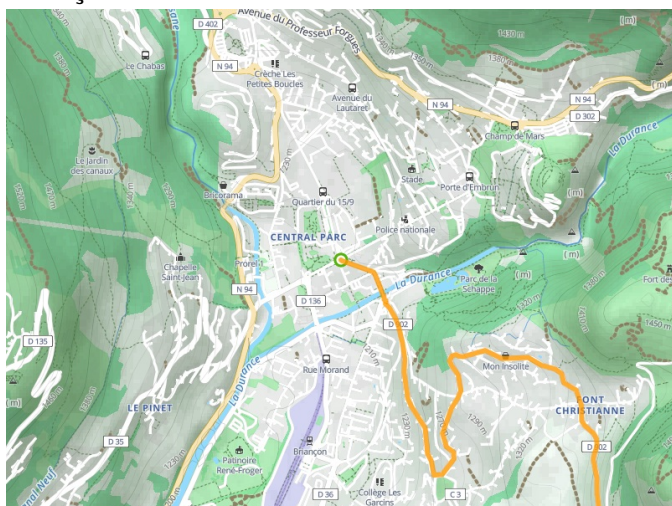

# Briançon / Guillestre

Route des Grandes Alpes® mit dem Fahrrad

---

**Départ**  
Briançon

**Arrivée**  
Guillestre

**Durée**  
3 h 14 min

**Distance**  
49,57 Km

**Niveau**  
Anspruchsvoll

**Thématique**  
Berge

- Voie cyclable (ex : voie verte, piste cyclable)
- Liaisons
- Route partagée
- Alternatives
- Parcours VTT
- Parcours provisoire

**Départ**  
Briançon

**Arrivée**  
Guillestre