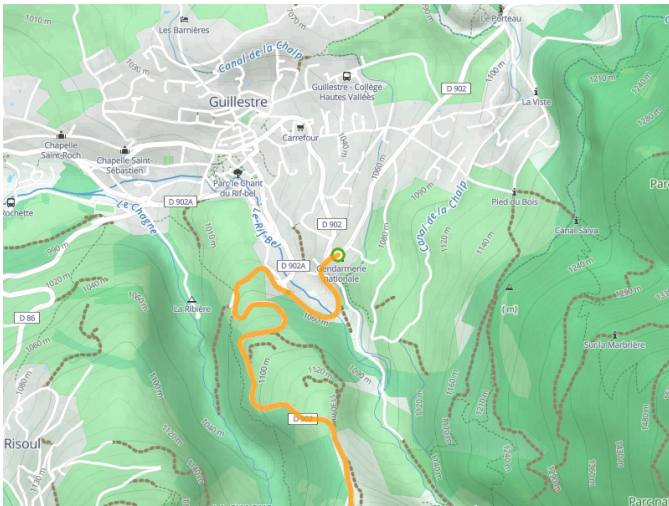

Guillestre / Barcelonnette

Route des Grandes Alpes® mit dem Fahrrad

Départ
Guillestre

Arrivée
Barcelonnette

Durée
3 h 20 min

Distance
50,18 Km

Niveau
Anspruchsvoll

Thématique
Berge

- Voie cyclable
- Liaisons
- Route partagée
- - - Alternatives
- Parcours VTT
- Parcours provisoire

**Départ
Guillestre**

**Arrivée
Barcelonnette**