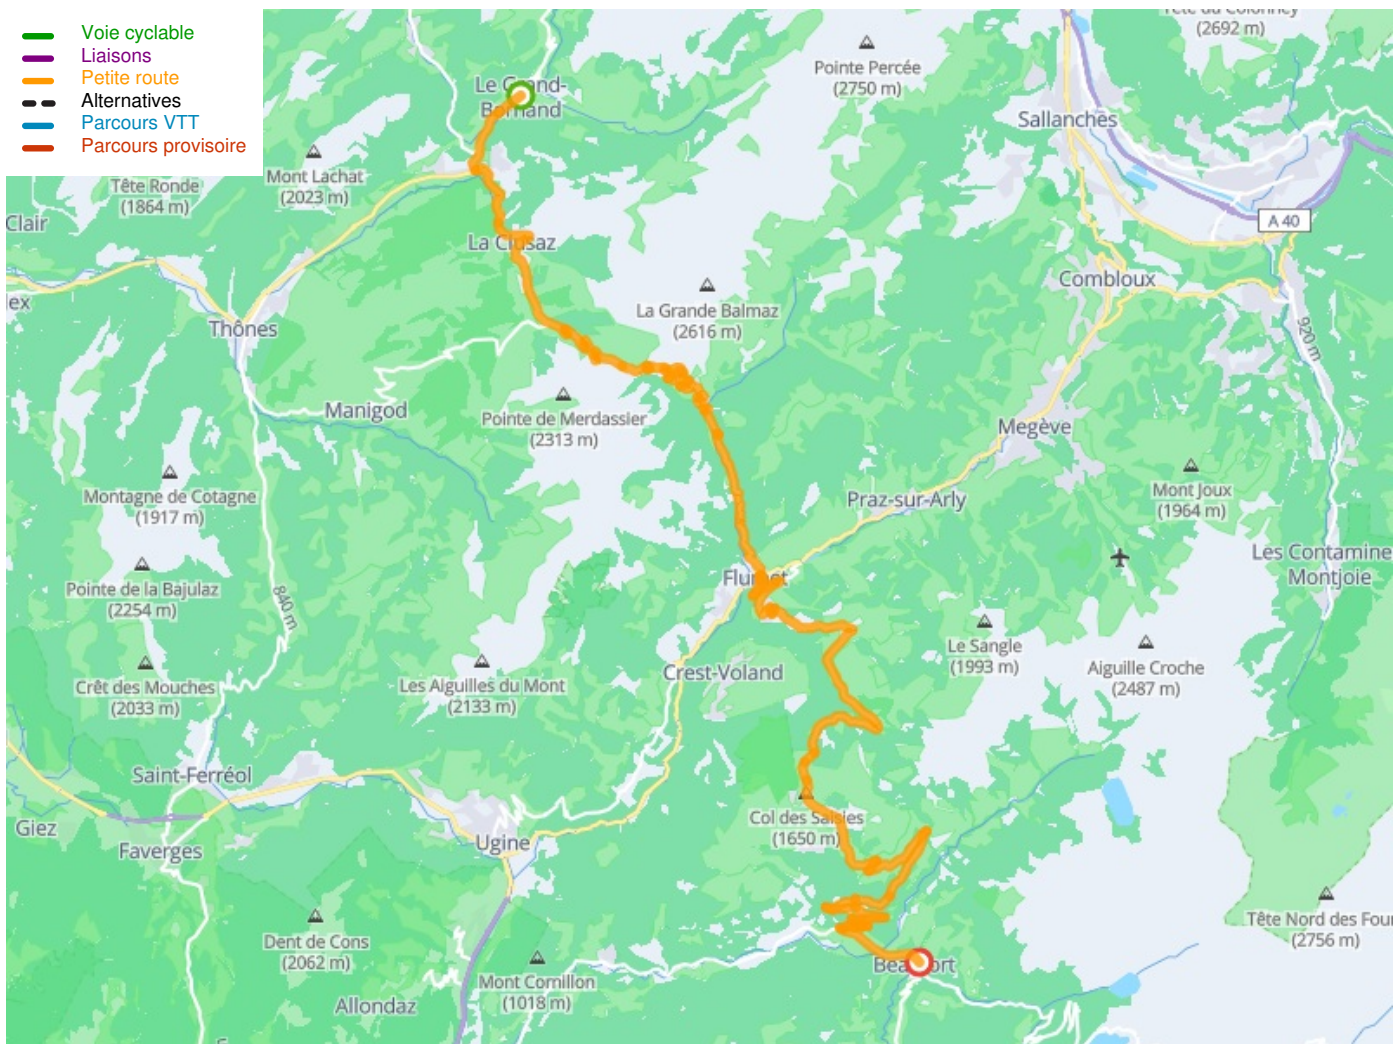

Le Grand-Bornand / Beaufort-sur-Doron

Route des Grandes Alpes® mit dem Fahrrad

Départ
Le Grand-Bornand

Arrivée
Beaufort-sur-Doron

Durée
3 h 48 min

Distance
56,99 Km

Thématique
Montagnes

Départ
Le Grand-Bornand

Arrivée
Beaufort-sur-Doron