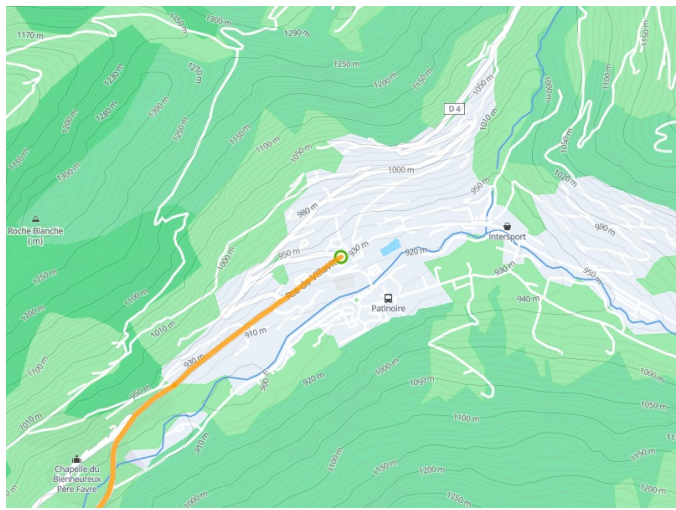

Le Grand-Bornand / Beaufort-sur-Doron

Route des Grandes Alpes® mit dem Fahrrad

Départ
Le Grand-Bornand

Arrivée
Beaufort-sur-Doron

Durée
3 h 48 min

Distance
56,99 Km

Thématique
Montagnes

Départ
Le Grand-Bornand

Arrivée
Beaufort-sur-Doron