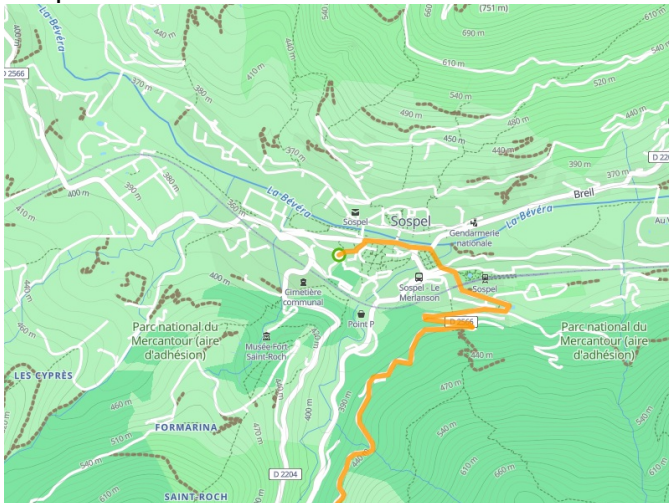

Sospel / Nice

Route des Grandes Alpes® mit dem Fahrrad

Départ
Sospel

Arrivée
Nice

Durée
3 h 01 min

Distance
52,28 Km

Niveau
Anspruchsvoll

Thématique
Berge

- Voie cyclable
- Liaisons
- Route partagée
- - - Alternatives
- Parcours VTT
- Parcours provisoire

Départ Sospel

Arrivée Nice