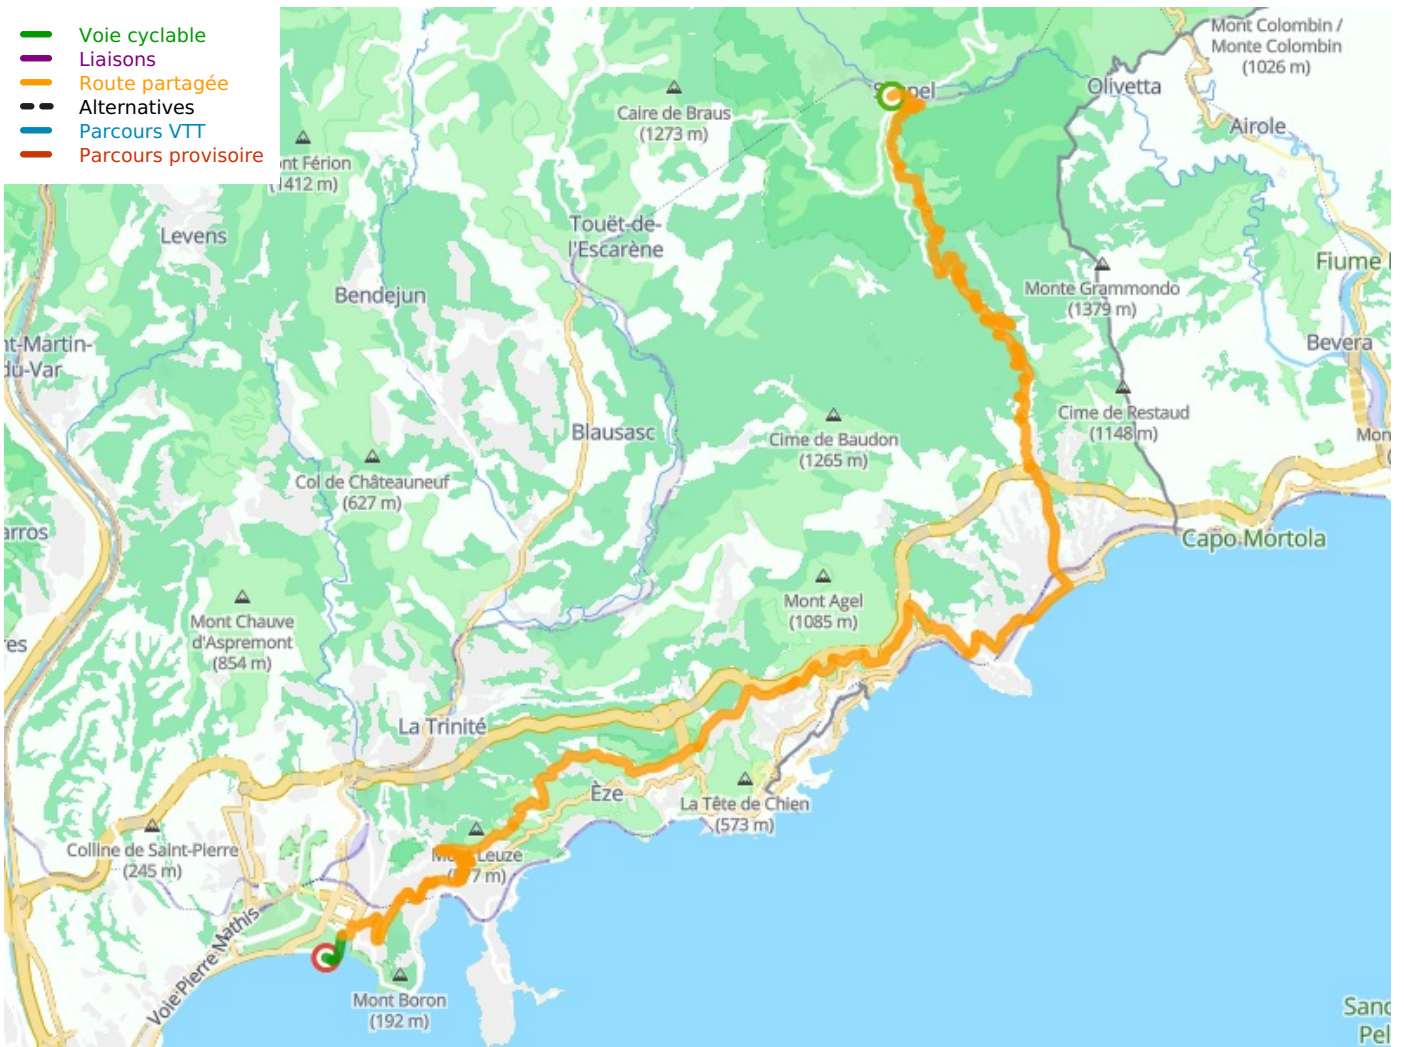

Sospel / Nice

Route des Grandes Alpes® mit dem Fahrrad

Départ
Sospel

Arrivée
Nice

Durée
3 h 01 min

Distance
52,28 Km

Niveau
Anspruchsvoll

Thématique
Berge

- Voie cyclable
- Liaisons
- Route partagée
- - - Alternatives
- Parcours VTT
- Parcours provisoire

Départ Sospel

Arrivée Nice