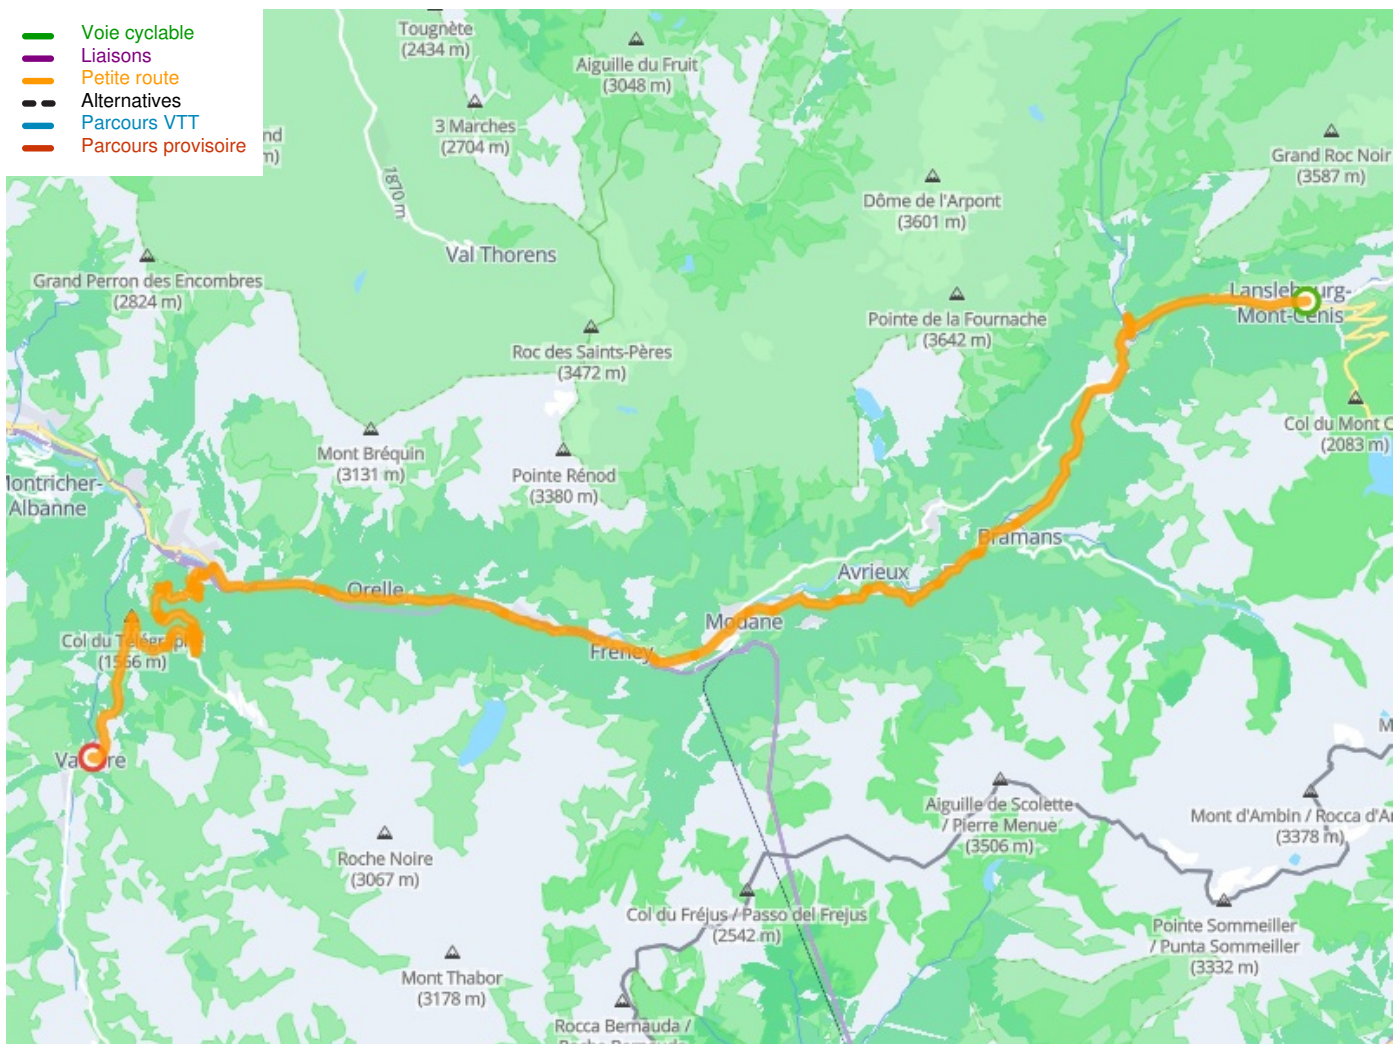

Val Cenis / Valloire

Route des Grandes Alpes® mit dem Fahrrad

Départ
Val Cenis

Arrivée
Valloire

Durée
3 h 49 min

Distance
57,32 Km

Niveau
Anspruchsvoll

Thématique
Montagnes

Départ
Val Cenis

Arrivée
Valloire