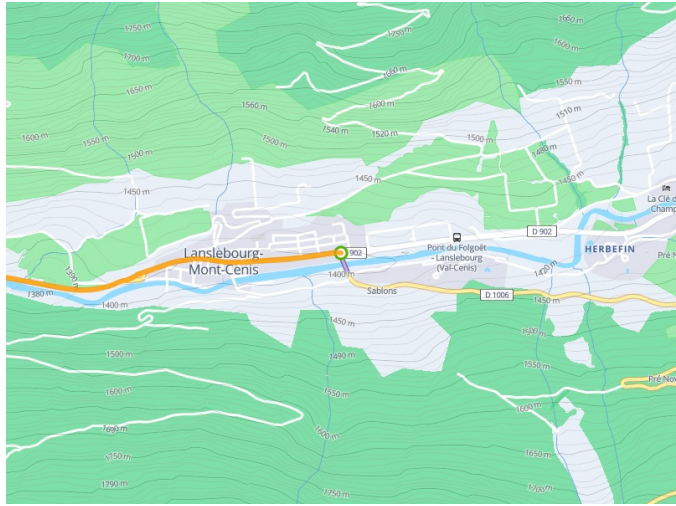

Val Cenis / Valloire

Route des Grandes Alpes® mit dem Fahrrad

Départ
Val Cenis

Arrivée
Valloire

Durée
3 h 49 min

Distance
57,32 Km

Niveau
Anspruchsvoll

Thématique
Montagnes

Départ
Val Cenis

Arrivée
Valloire