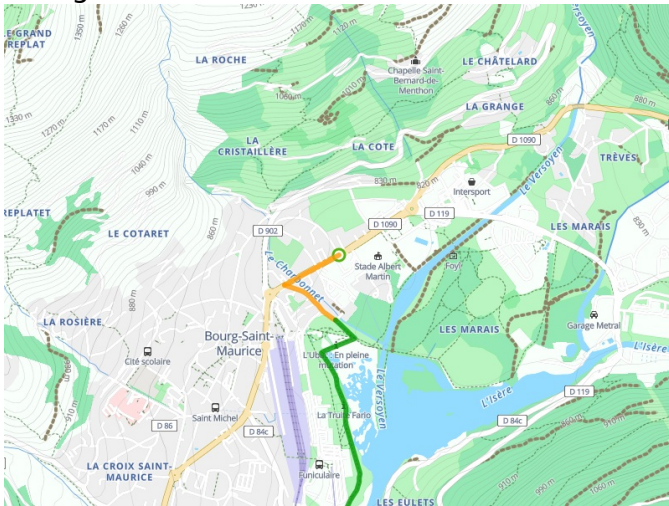

Variante Bourg-Saint-Maurice / Saint-François-Longchamp

Route des Grandes Alpes® mit dem Fahrrad

Départ
Bourg-Saint-Maurice

Arrivée
Saint-François-Longchamp

Durée
5 h 20 min

Distance
80,02 Km

Niveau
Anspruchsvoll

Thématique
Berge

- Voie cyclable
- Liaisons
- Route partagée
- - - Alternatives
- Parcours VTT
- Parcours provisoire

Départ
Bourg-Saint-Maurice

Arrivée
Saint-François-Longchamp