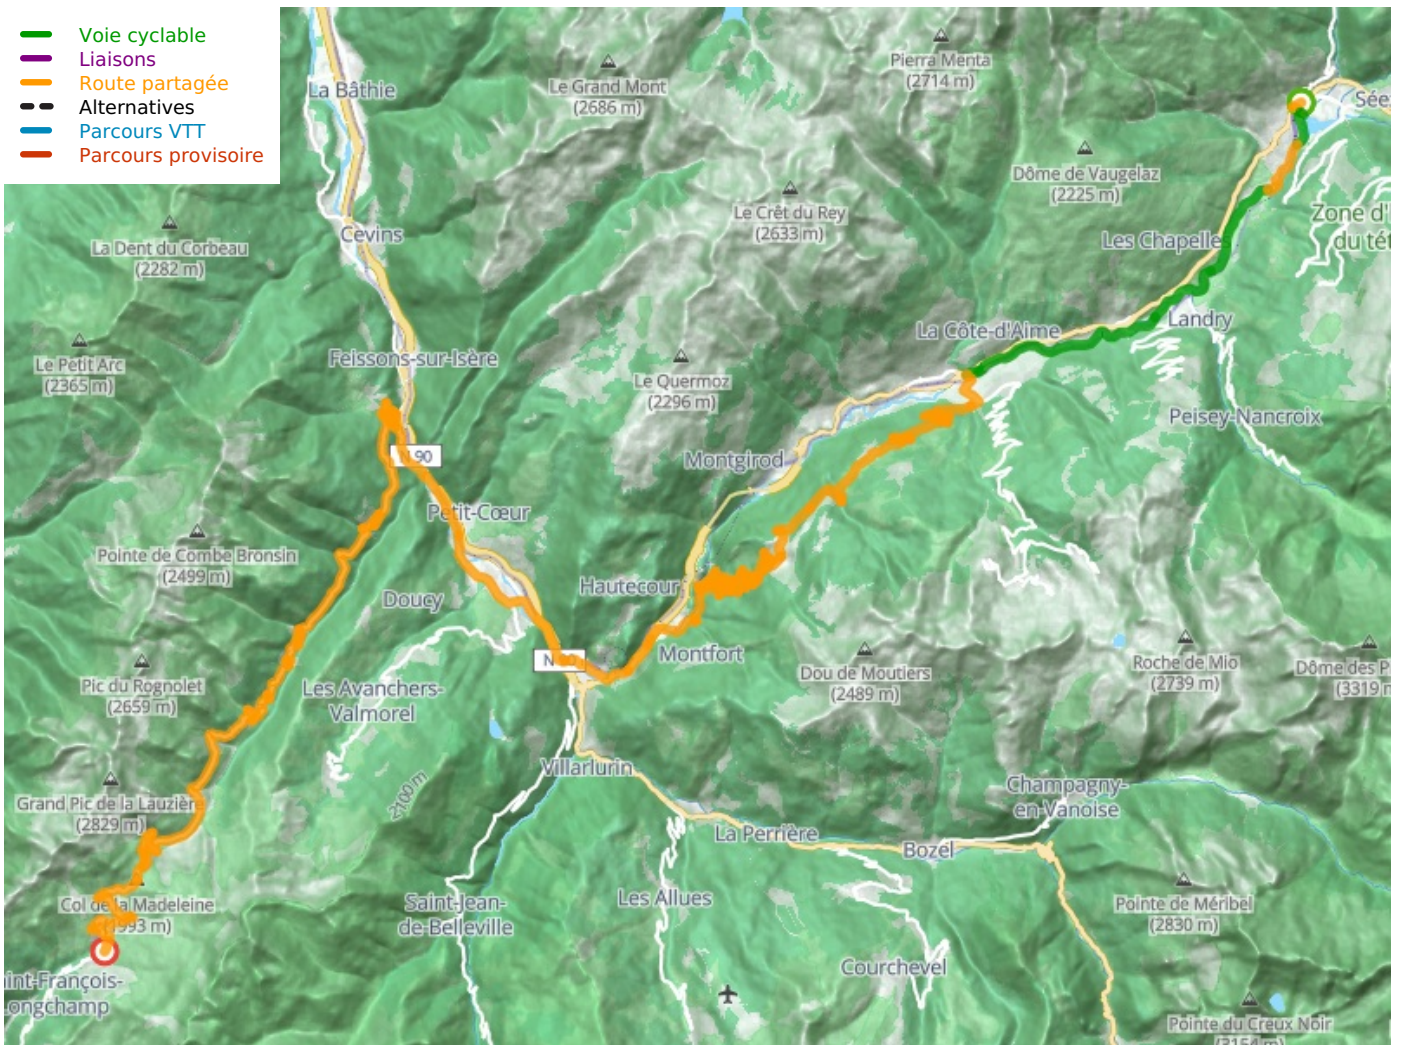

# Variante Bourg-Saint-Maurice / Saint-François-Longchamp

Route des Grandes Alpes® mit dem Fahrrad

---

**Départ**  
Bourg-Saint-Maurice

**Arrivée**  
Saint-François-Longchamp

**Durée**  
5 h 20 min

**Distance**  
80,02 Km

**Niveau**  
Anspruchsvoll

**Thématique**  
Berge

- Voie cyclable
- Liaisons
- Route partagée
- - - Alternatives
- Parcours VTT
- Parcours provisoire

**Départ**  
Bourg-Saint-Maurice

**Arrivée**  
Saint-François-Longchamp