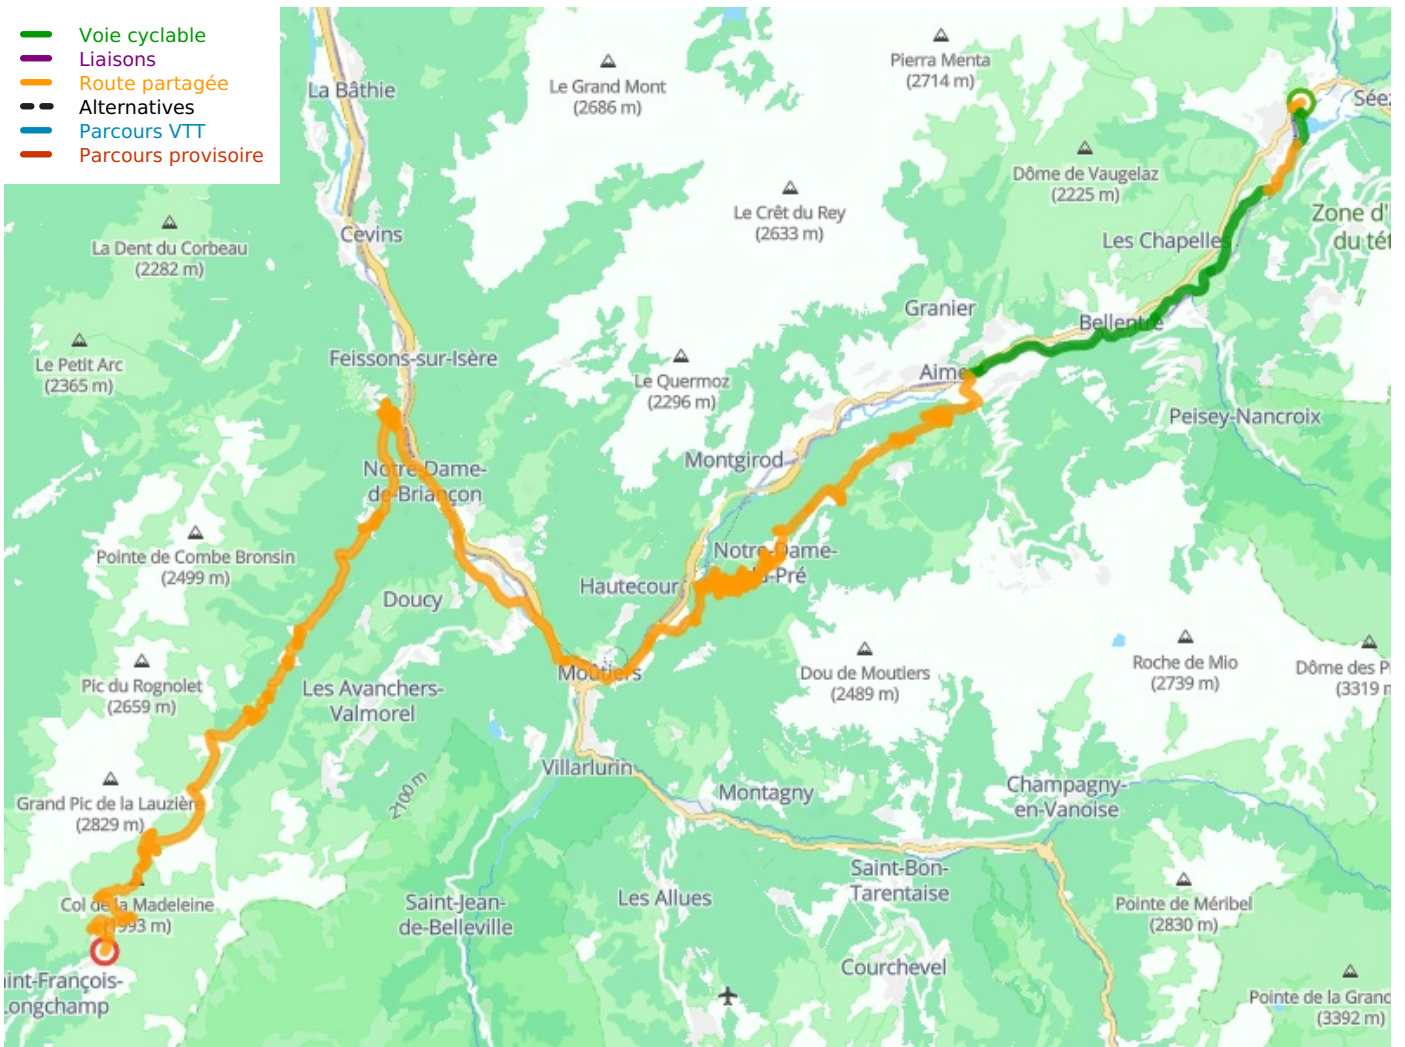

Variante Bourg-Saint-Maurice / Saint-François-Longchamp

Route des Grandes Alpes® mit dem Fahrrad

Départ
Bourg-Saint-Maurice

Arrivée
Saint-François-Longchamp

Durée
5 h 20 min

Distance
80,02 Km

Niveau
Anspruchsvoll

Thématique
Berge

- Voie cyclable
- Liaisons
- Route partagée
- - - Alternatives
- Parcours VTT
- Parcours provisoire

Départ
Bourg-Saint-Maurice

Arrivée
Saint-François-Longchamp