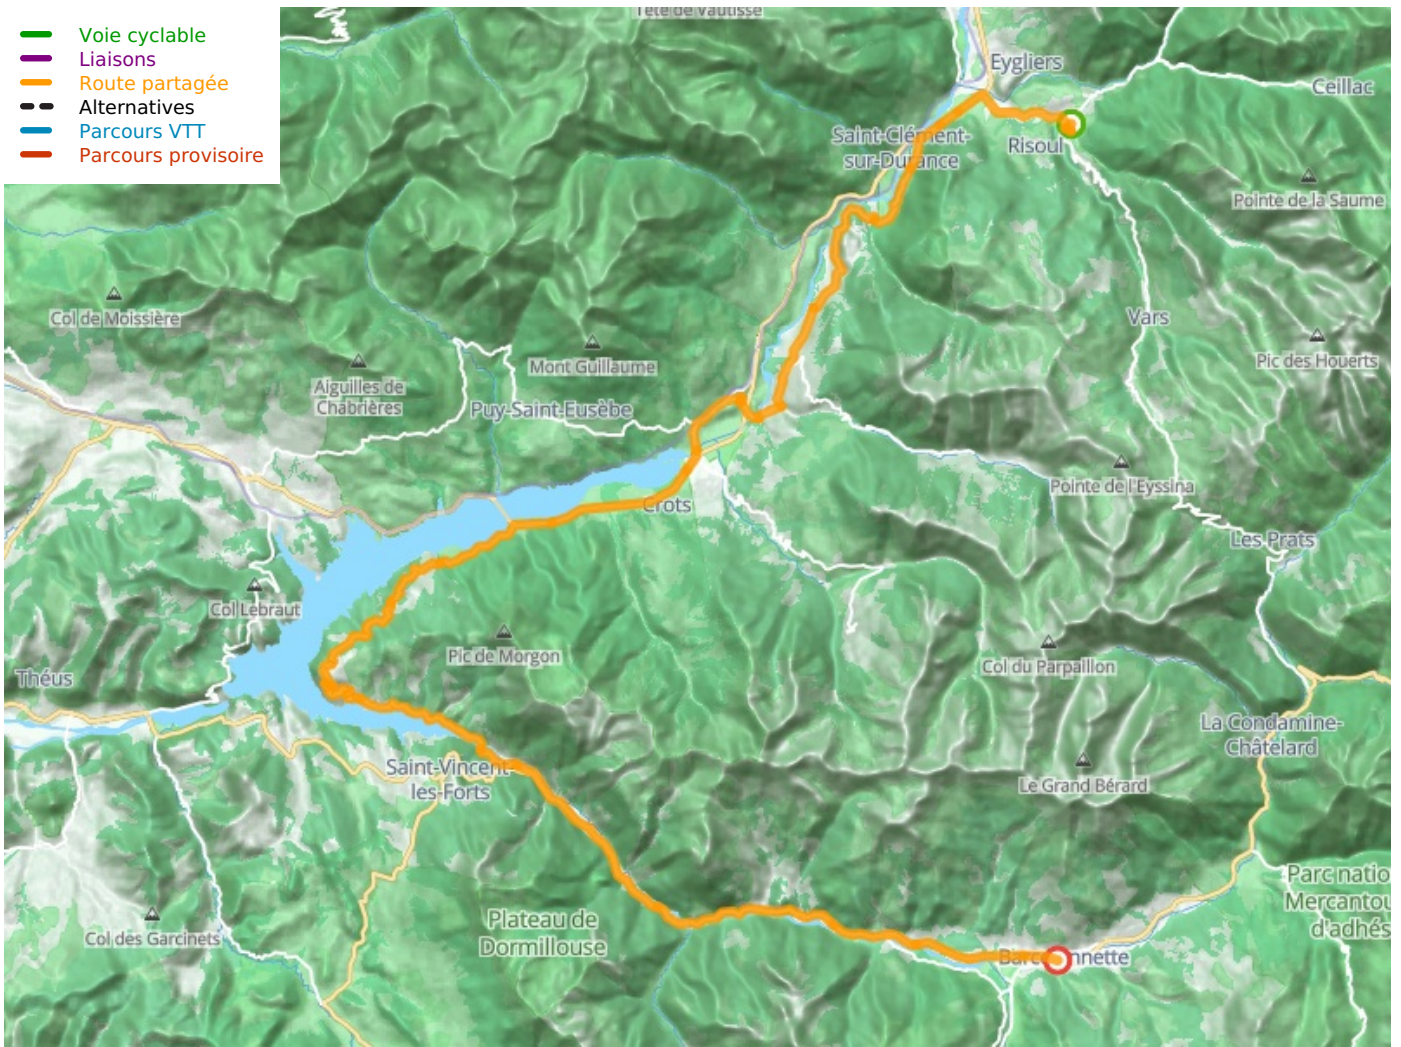

Variante Guillestre / Barcelonnette

Route des Grandes Alpes® mit dem Fahrrad

Départ
Guillestre

Arrivée
Barcelonnette

Durée
4 h 58 min

Distance
78,15 Km

Niveau
Anspruchsvoll

Thématique
Berge

- Voie cyclable
- Liaisons
- Route partagée
- - - Alternatives
- Parcours VTT
- Parcours provisoire

Départ Guillemestre

Arrivée Barcelonnette