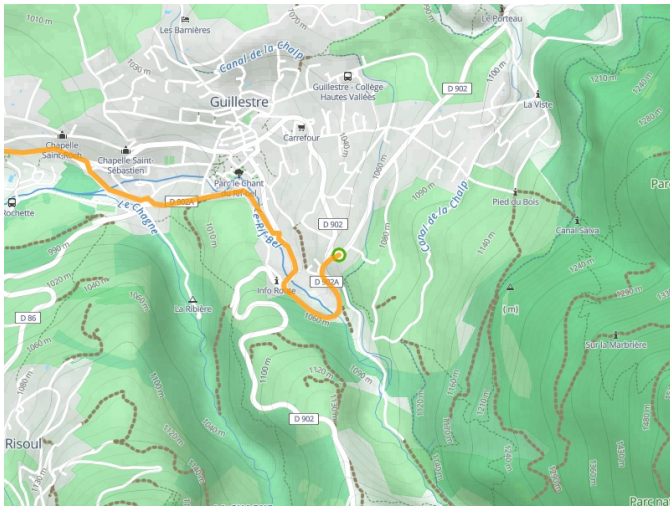

Variante Guillestre / Barcelonnette

Route des Grandes Alpes® mit dem Fahrrad

Départ
Guillestre

Arrivée
Barcelonnette

Durée
4 h 58 min

Distance
78,15 Km

Niveau
Anspruchsvoll

Thématique
Berge

- Voie cyclable
- Liaisons
- Route partagée
- - - Alternatives
- Parcours VTT
- Parcours provisoire

Départ Guillemestre

Arrivée Barcelonnette