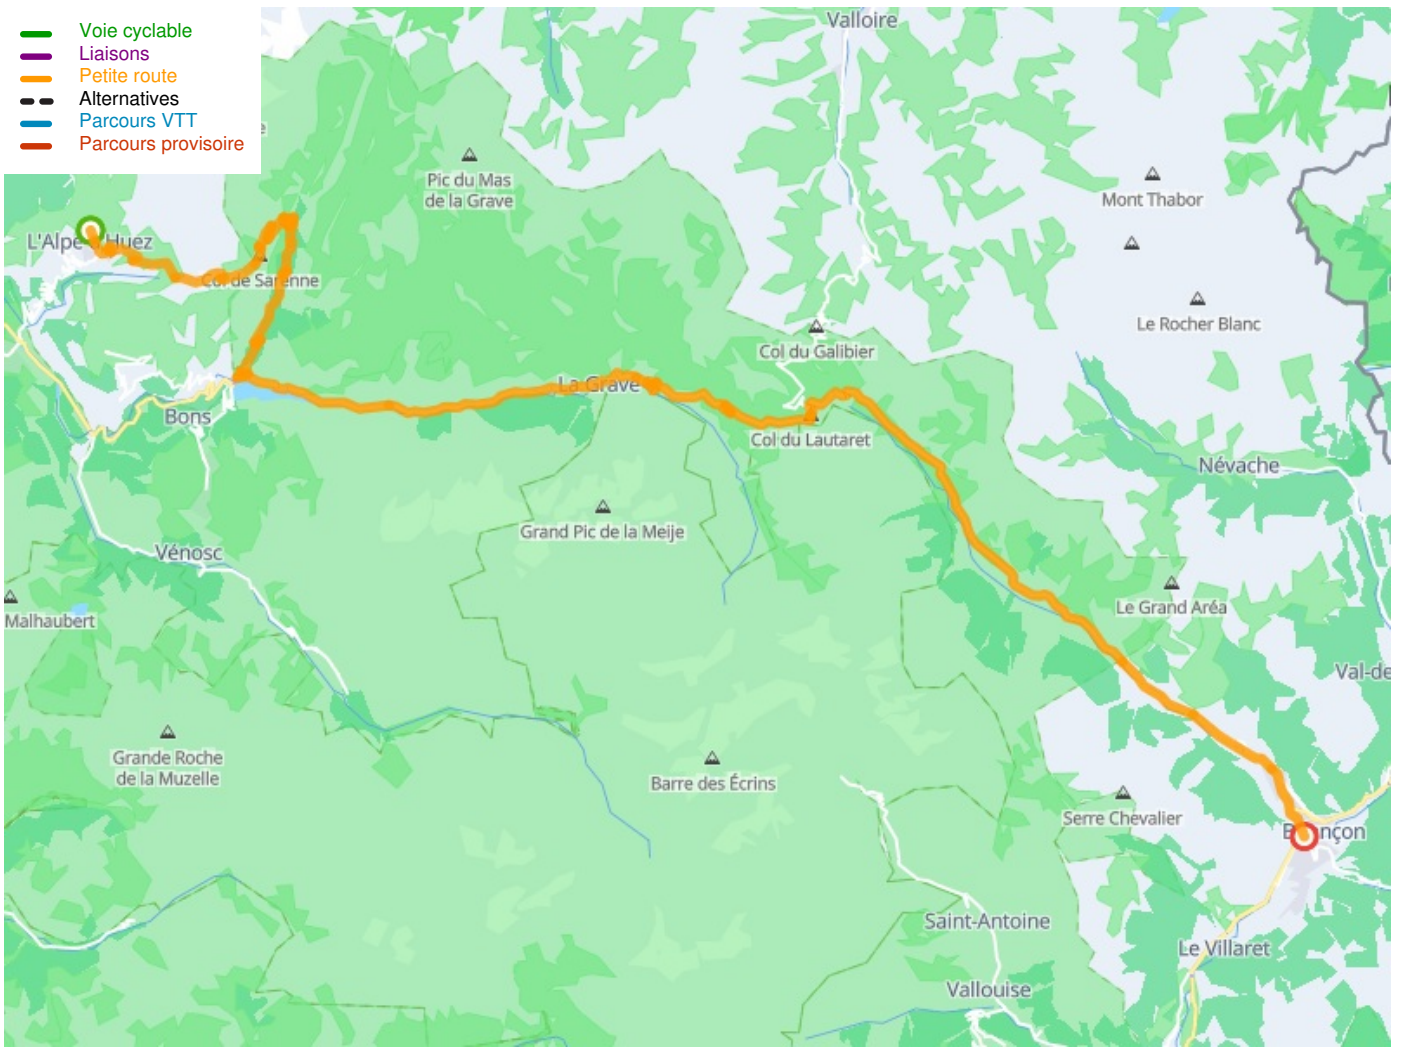

# Variante L'Alpe d'Huez / Briançon

Route des Grandes Alpes® mit dem Fahrrad

---

**Départ**  
L'Alpe d'Huez

**Arrivée**  
Briançon

**Durée**  
5 h 03 min

**Distance**  
73,89 Km

**Niveau**  
Anspruchsvoll

**Thématique**  
Montagnes

- Voie cyclable
- Liaisons
- Petite route
- Alternatives
- Parcours VTT
- Parcours provisoire

**Départ**  
L'Alpe d'Huez

**Arrivée**  
Briançon