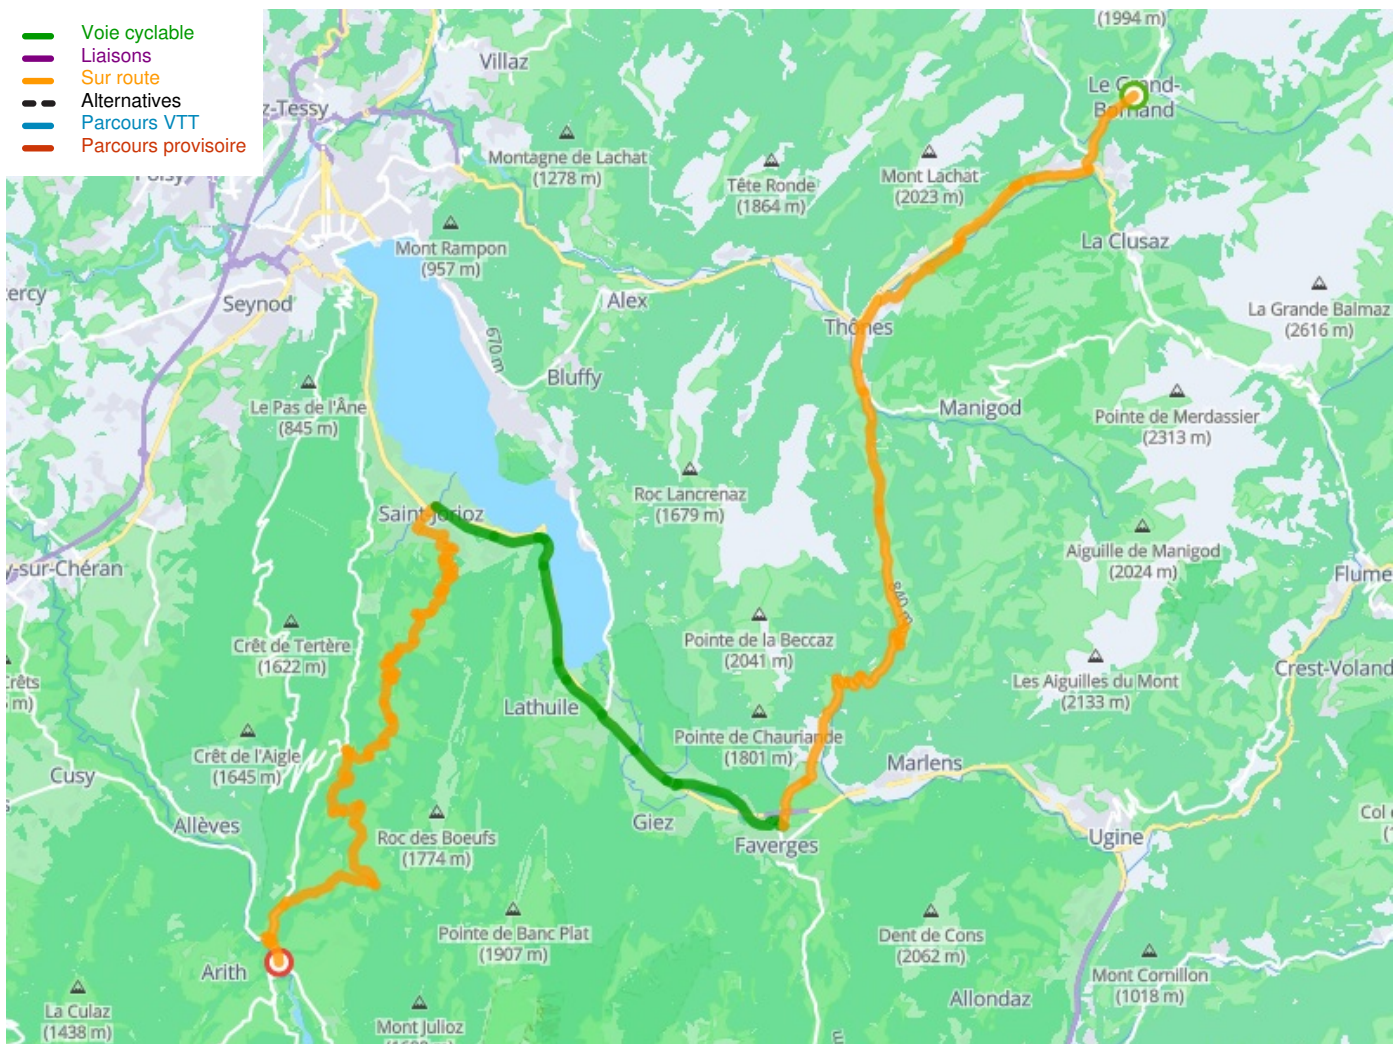

# Variante Le Grand-Bornand / Lescheraines

Route des Grandes Alpes® mit dem Fahrrad

---

**Départ**

Le Grand-Bornand

**Arrivée**

Lescheraines

**Durée**

3 h 46 min

**Distance**

73,67 Km

**Niveau**

Anspruchsvoll

**Thématique**

Berge

**Départ**  
Le Grand-Bornand

**Arrivée**  
Lescheraines