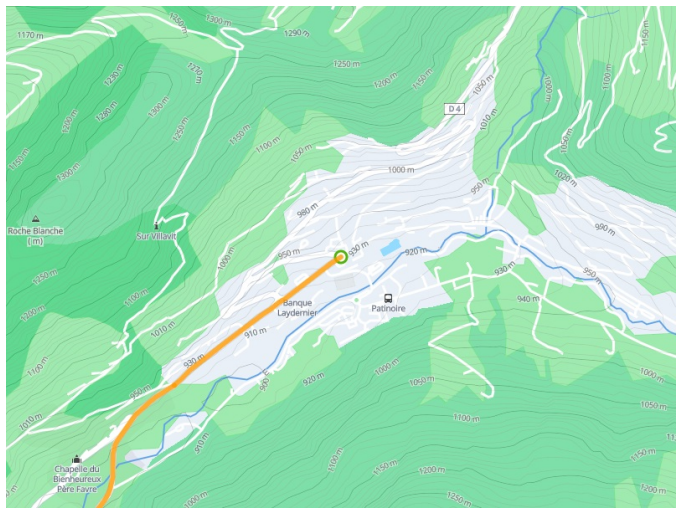

# Variante Le Grand-Bornand / Lescheraines

Route des Grandes Alpes® mit dem Fahrrad

---

**Départ**

Le Grand-Bornand

**Arrivée**

Lescheraines

**Durée**

3 h 46 min

**Distance**

73,67 Km

**Niveau**

Anspruchsvoll

**Thématique**

Berge

**Départ**  
Le Grand-Bornand

**Arrivée**  
Lescheraines