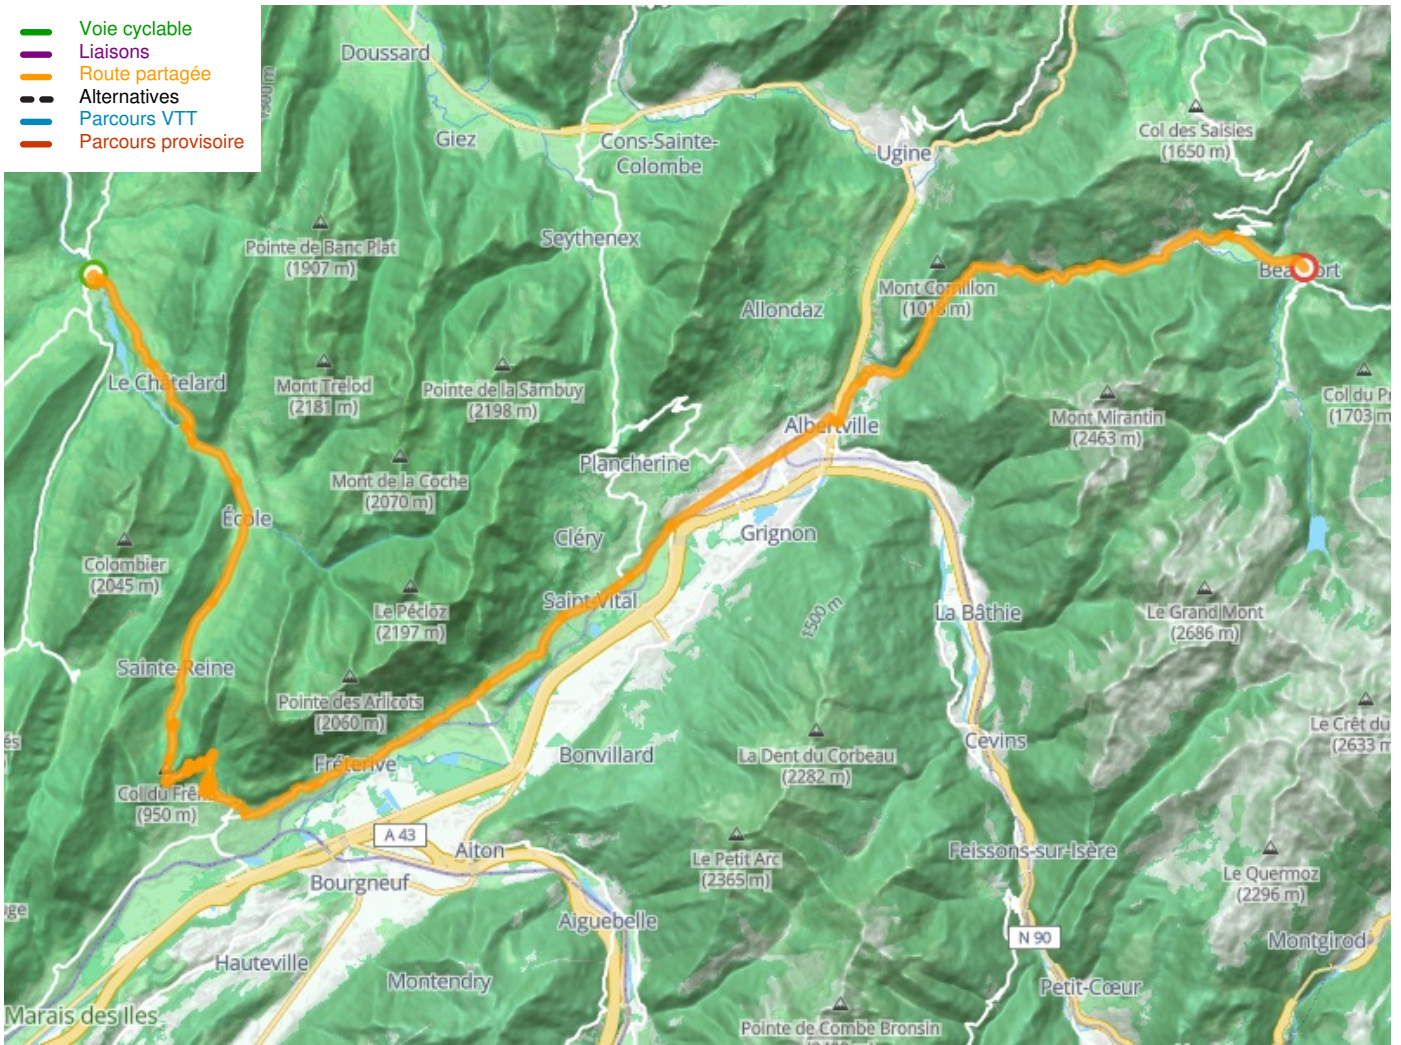

Variante Lescheraines / Beaufort-sur-Doron

Route des Grandes Alpes® mit dem Fahrrad

Départ
Lescheraines

Arrivée
Beaufort-sur-Doron

Durée
4 h 29 min

Distance
67,42 Km

Niveau
Anspruchsvoll

Thématique
Berge

- Voie cyclable
- Liaisons
- Route partagée
- Alternatives
- Parcours VTT
- Parcours provisoire

Départ
Lescheraines

Arrivée
Beaufort-sur-Doron