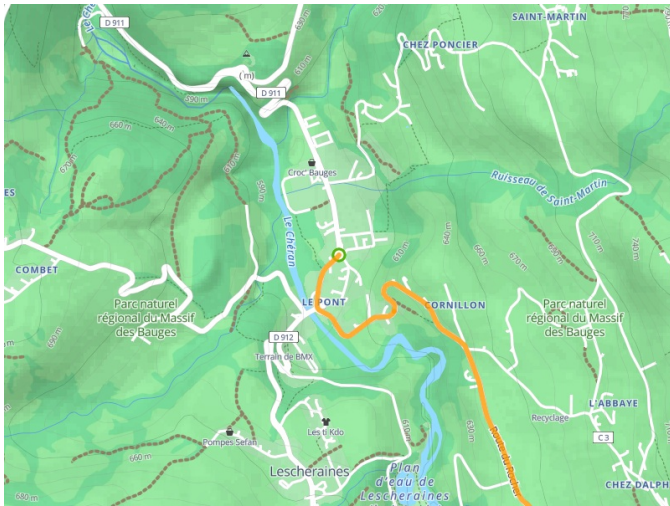

Variante Lescheraines / Beaufort-sur-Doron

Route des Grandes Alpes® mit dem Fahrrad

Départ
Lescheraines

Arrivée
Beaufort-sur-Doron

Durée
4 h 29 min

Distance
67,42 Km

Niveau
Anspruchsvoll

Thématique
Berge

- Voie cyclable
- Liaisons
- Route partagée
- Alternatives
- Parcours VTT
- Parcours provisoire

Départ
Lescheraines

Arrivée
Beaufort-sur-Doron