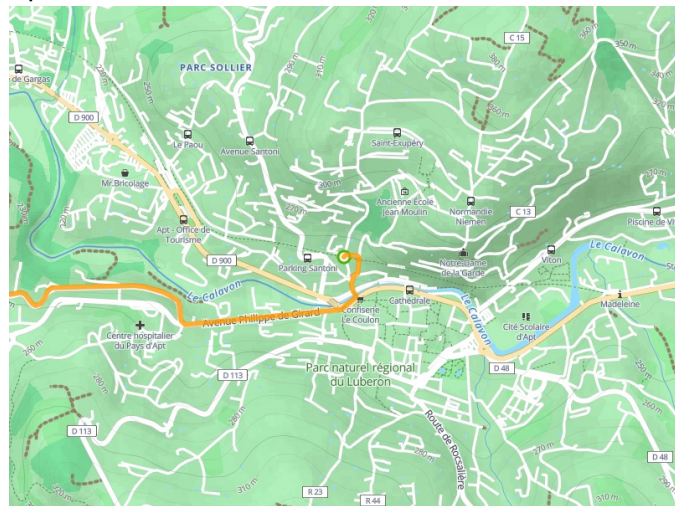

**Départ
Apt**

**Arrivée
Cavaillon**