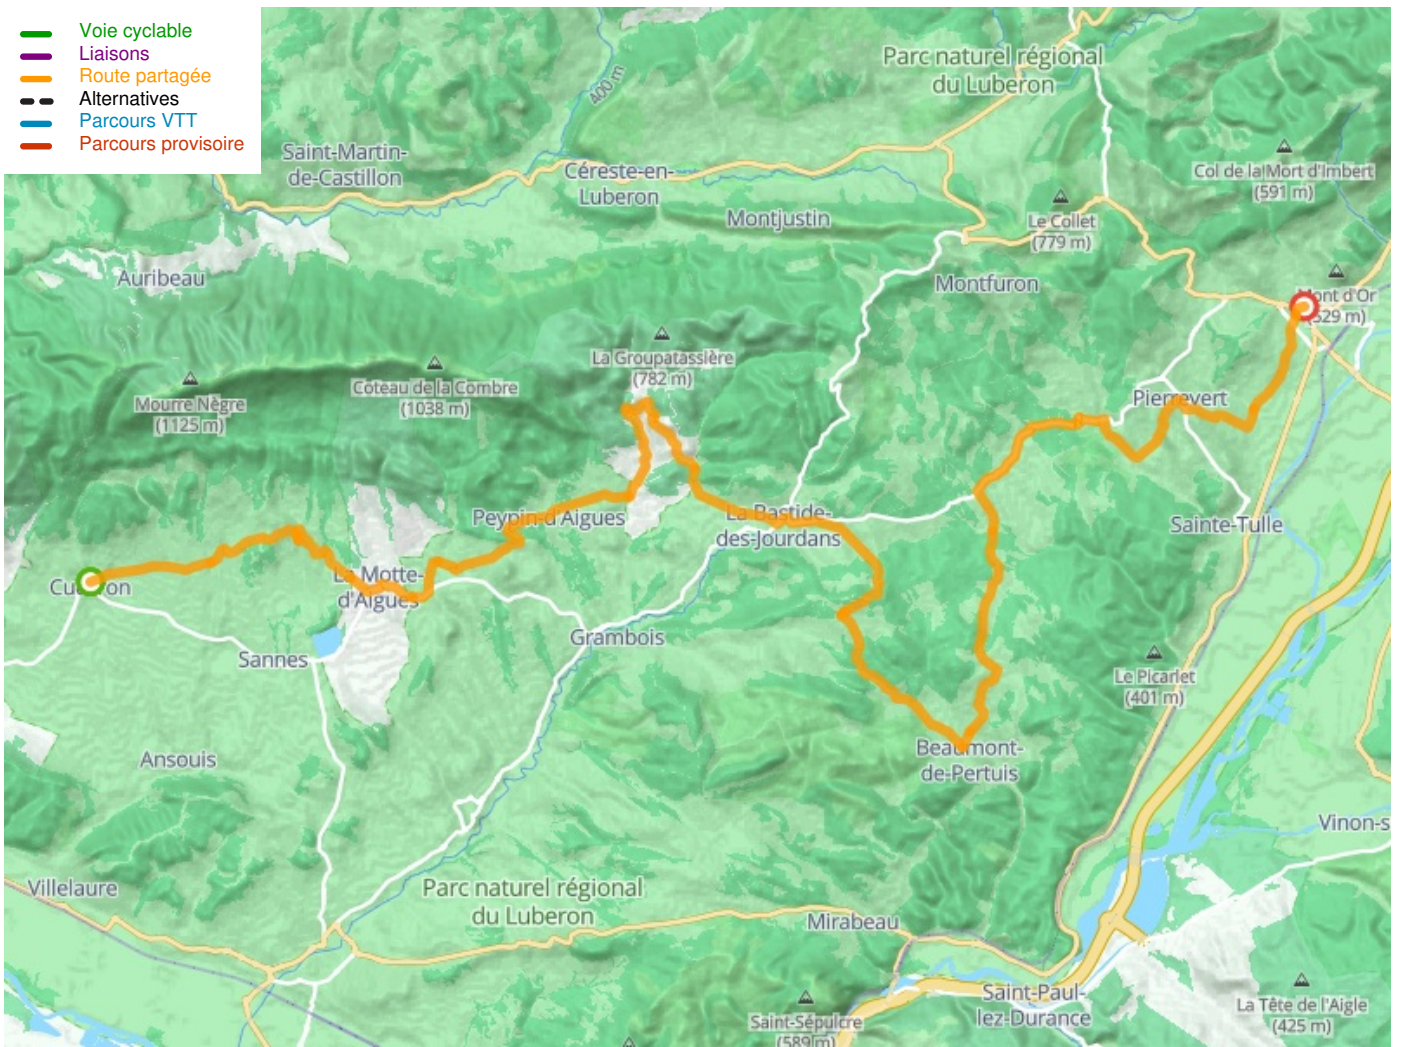

Cucuron / Manosque

Rund um den Luberon-Radweg

Départ
Cucuron

Arrivée
Manosque

Durée
3 h 28 min

Distance
52,22 Km

Niveau
Anspruchsvoll

Thématique
Berge

- Voie cyclable
- Liaisons
- Route partagée
- Alternatives
- Parcours VTT
- Parcours provisoire

Départ
Cucuron

Arrivée
Manosque