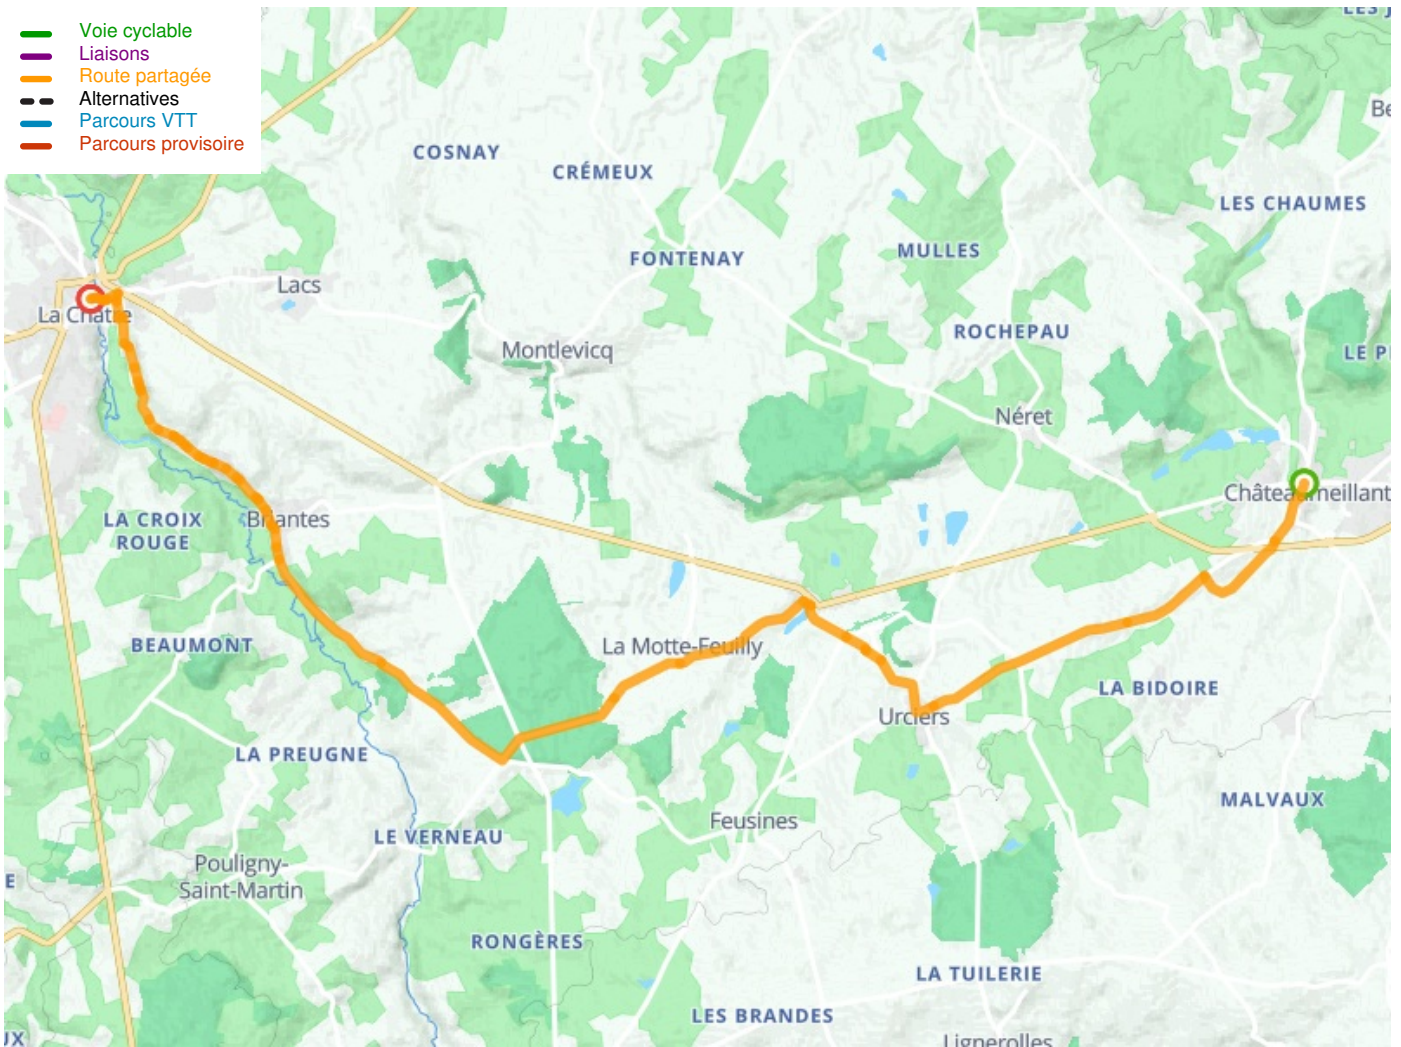

Châteaumeillant / La Châtre

Saint-Jacques à vélo - Via Vézelay

Départ
Châteaumeillant

Arrivée
La Châtre

Durée
1 h 28 min

Distance
22,01 Km

Niveau
Mittel / Gute
Grundkondition

Thématique
Schlösser & Baudenkmäler

- Voie cyclable
- Liaisons
- Route partagée
- - - Alternatives
- Parcours VTT
- Parcours provisoire

Départ
Châteaumeillant

Arrivée
La Châtre