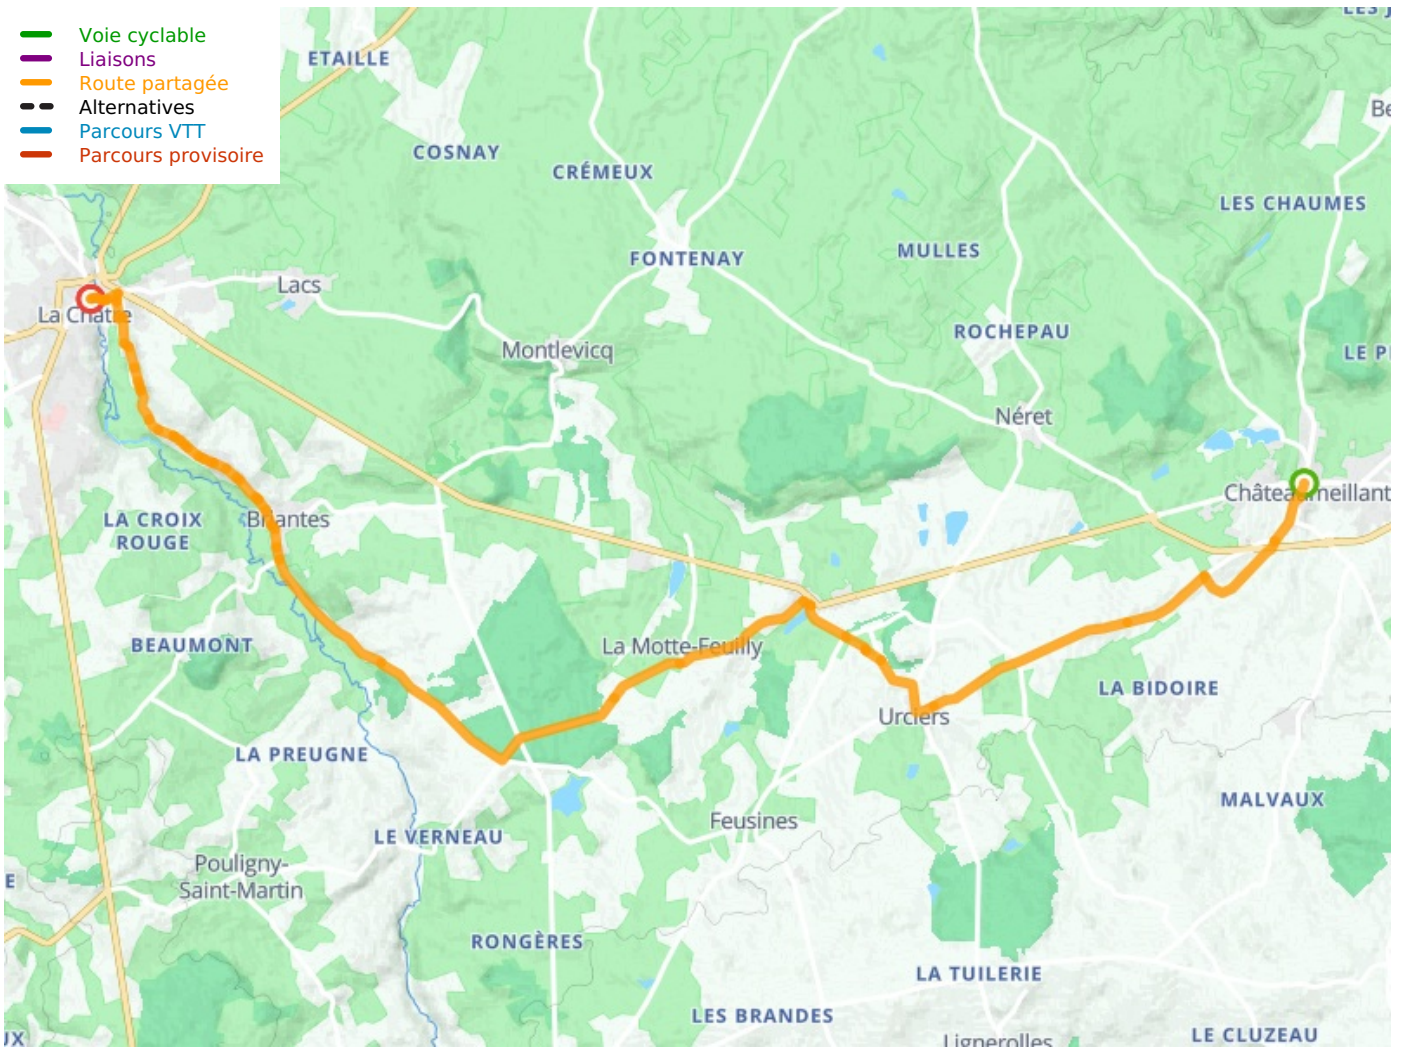

Châteaumeillant / La Châtre

Saint-Jacques à vélo - Via Vézelay

Départ
Châteaumeillant

Arrivée
La Châtre

Durée
1 h 28 min

Distance
22,01 Km

Niveau
Mittel / Gute
Grundkondition

Thématique
Schlösser &
Baudenkmäler

- Voie cyclable
- Liaisons
- Route partagée
- - - Alternatives
- Parcours VTT
- Parcours provisoire

Départ
Châteaumeillant

Arrivée
La Châtre