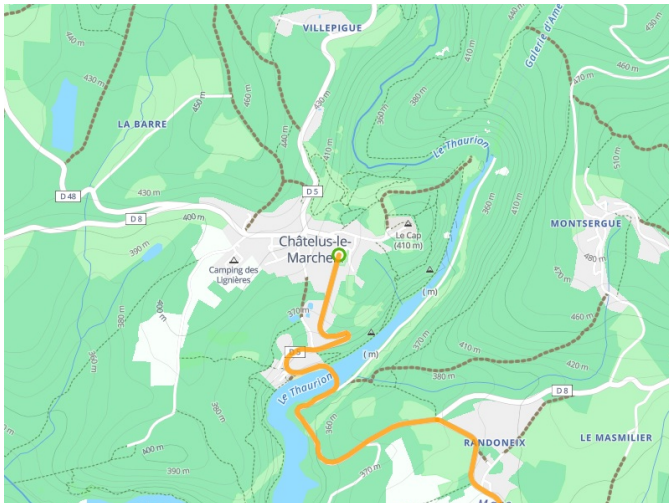

Châtelus-le-Marcheix / Saint-Léonard-de-Noblat

Saint-Jacques à vélo - Via Vézelay

Départ
Châtelus-le-Marcheix

Arrivée
Saint-Léonard-de-Noblat

Durée
1 h 43 min

Distance
25,93 Km

Niveau
Anspruchsvoll

Thématique
Schlösser &
Baudenkmäler

- Voie cyclable
- Liaisons
- Route partagée
- - - Alternatives
- Parcours VTT
- Parcours provisoire

Départ
Châtelus-le-Marcheix

Arrivée
Saint-Léonard-de-Noblat