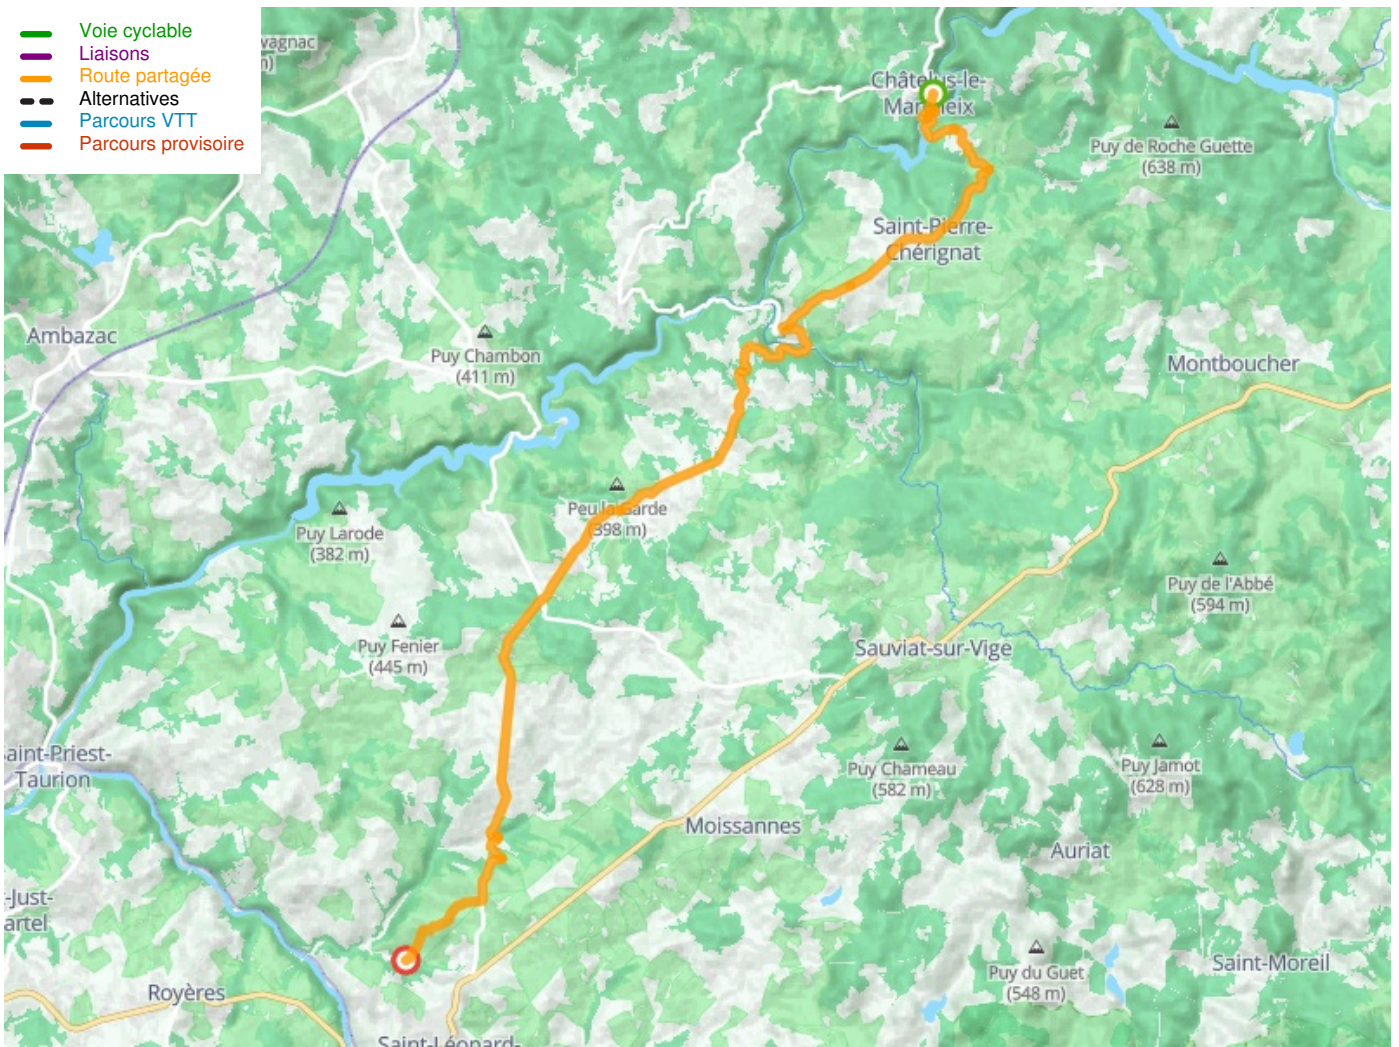

Châtelus-le-Marcheix / Saint-Léonard-de-Noblat

Saint-Jacques à vélo - Via Vézelay

Départ
Châtelus-le-Marcheix

Arrivée
Saint-Léonard-de-Noblat

Durée
1 h 43 min

Distance
25,93 Km

Niveau
Anspruchsvoll

Thématique
Schlösser & Baudenkmäler

- Voie cyclable
- Liaisons
- Route partagée
- - - Alternatives
- Parcours VTT
- Parcours provisoire

Départ
Châtellus-le-Marcheix

Arrivée
Saint-Léonard-de-Noblat