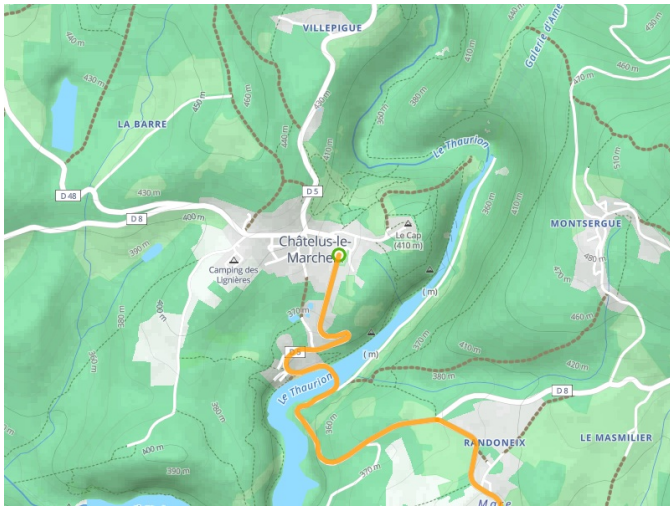

Châtelus-le-Marcheix / Saint-Léonard-de-Noblat

Saint-Jacques à vélo - Via Vézelay

Départ
Châtelus-le-Marcheix

Arrivée
Saint-Léonard-de-Noblat

Durée
1 h 43 min

Distance
25,93 Km

Niveau
Anspruchsvoll

Thématique
Schlösser & Baudenkmäler

- Voie cyclable
- Liaisons
- Route partagée
- - - Alternatives
- Parcours VTT
- Parcours provisoire

Départ
Châtellus-le-Marcheix

Arrivée
Saint-Léonard-de-Noblat