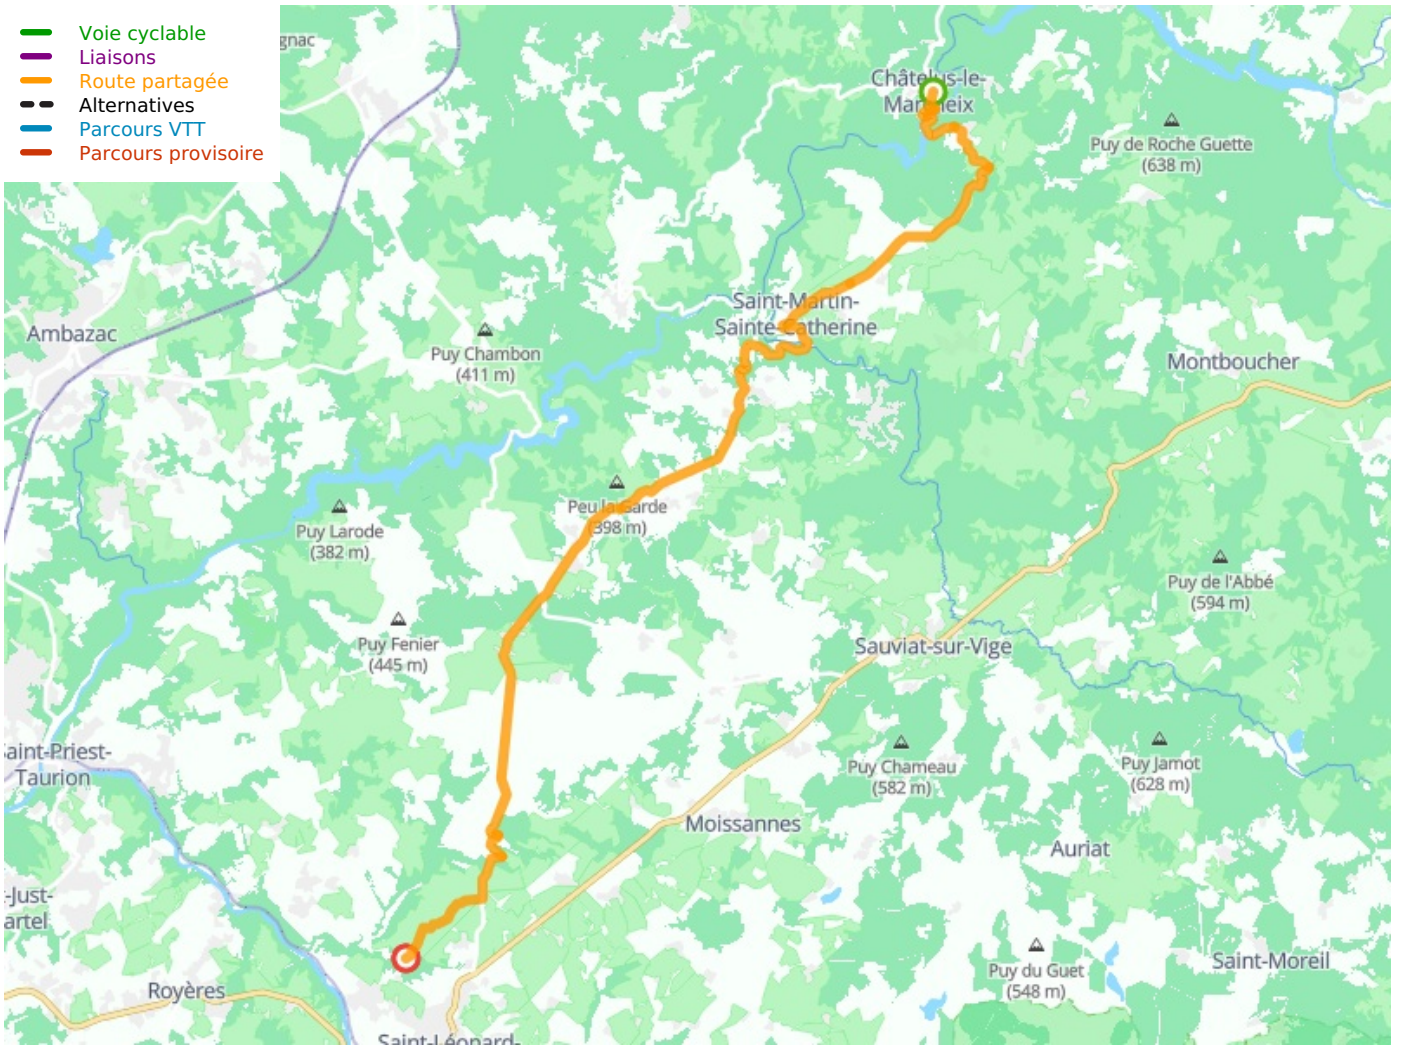

Châtelus-le-Marcheix / Saint-Léonard-de-Noblat

Saint-Jacques à vélo - Via Vézelay

Départ
Châtelus-le-Marcheix

Arrivée
Saint-Léonard-de-Noblat

Durée
1 h 43 min

Distance
25,93 Km

Niveau
Anspruchsvoll

Thématique
Schlösser &
Baudenkmäler

- Voie cyclable
- Liaisons
- Route partagée
- - - Alternatives
- Parcours VTT
- Parcours provisoire

Départ
Châtelus-le-Marcheix

Arrivée
Saint-Léonard-de-Noblat