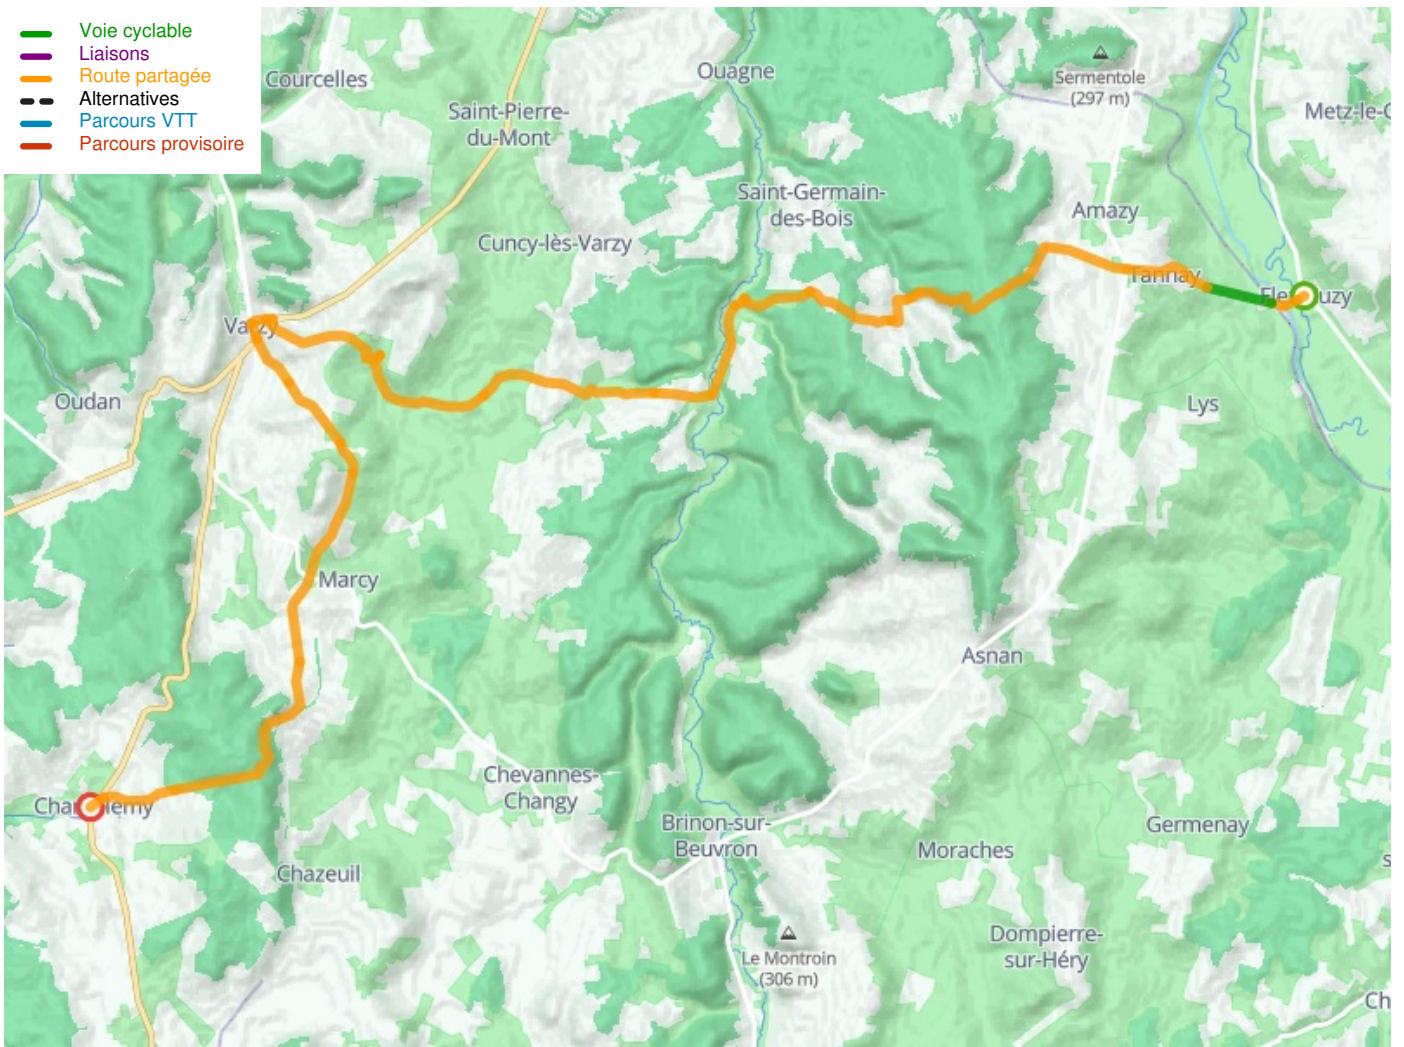

Flez-Cuzy / Champlemy

Saint-Jacques à vélo - Via Vézelay

Départ
Flez-Cuzy

Arrivée
Champlemy

Durée
2 h 18 min

Distance
34,57 Km

Niveau
Mittel / Gute
Grundkondition

Thématique
Schlösser & Baudenkmäler

- Voie cyclable
- Liaisons
- Route partagée
- - - Alternatives
- Parcours VTT
- Parcours provisoire

Départ
Flez-Cuzy

Arrivée
Champlémy