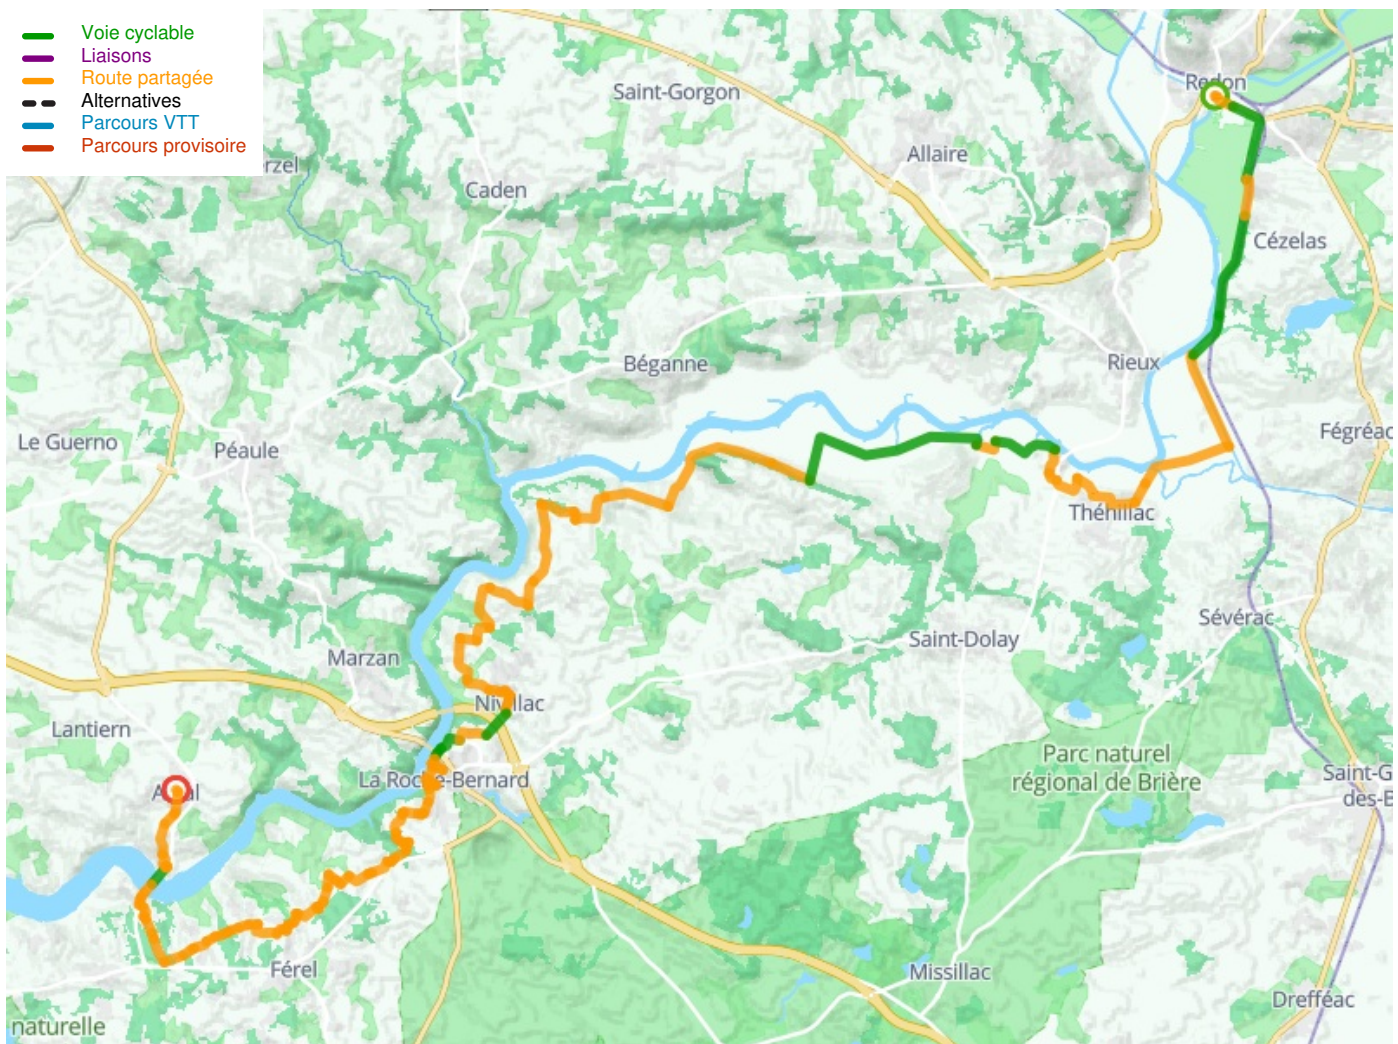

Redon / Arzal

Saint-Malo nach Arzal: Radwanderweg V2 Bretagne

Départ
Redon

Arrivée
Arzal

Durée
3 h 31 min

Distance
52,93 Km

Niveau
Mittel / Gute
Grundkondition

Thématique
Malerische Kanäle &
Flüsse

Départ Redon

Arrivée Arzal