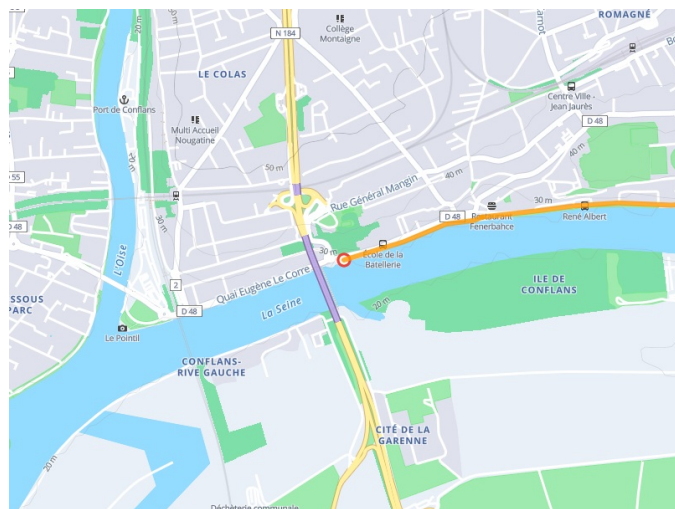

# Chatou / Conflans-Sainte-Honorine

## Seine-Radweg

---

**Départ**  
Chatou

**Arrivée**  
Conflans-Sainte-Honorine

**Durée**  
1 h 41 min

**Distance**  
25,47 Km

**Niveau**  
Mittel / Gute  
Grundkondition

**Thématique**  
Malerische Kanäle &  
Flüsse

**Départ  
Chatou**

**Arrivée  
Conflans-Sainte-Honorine**