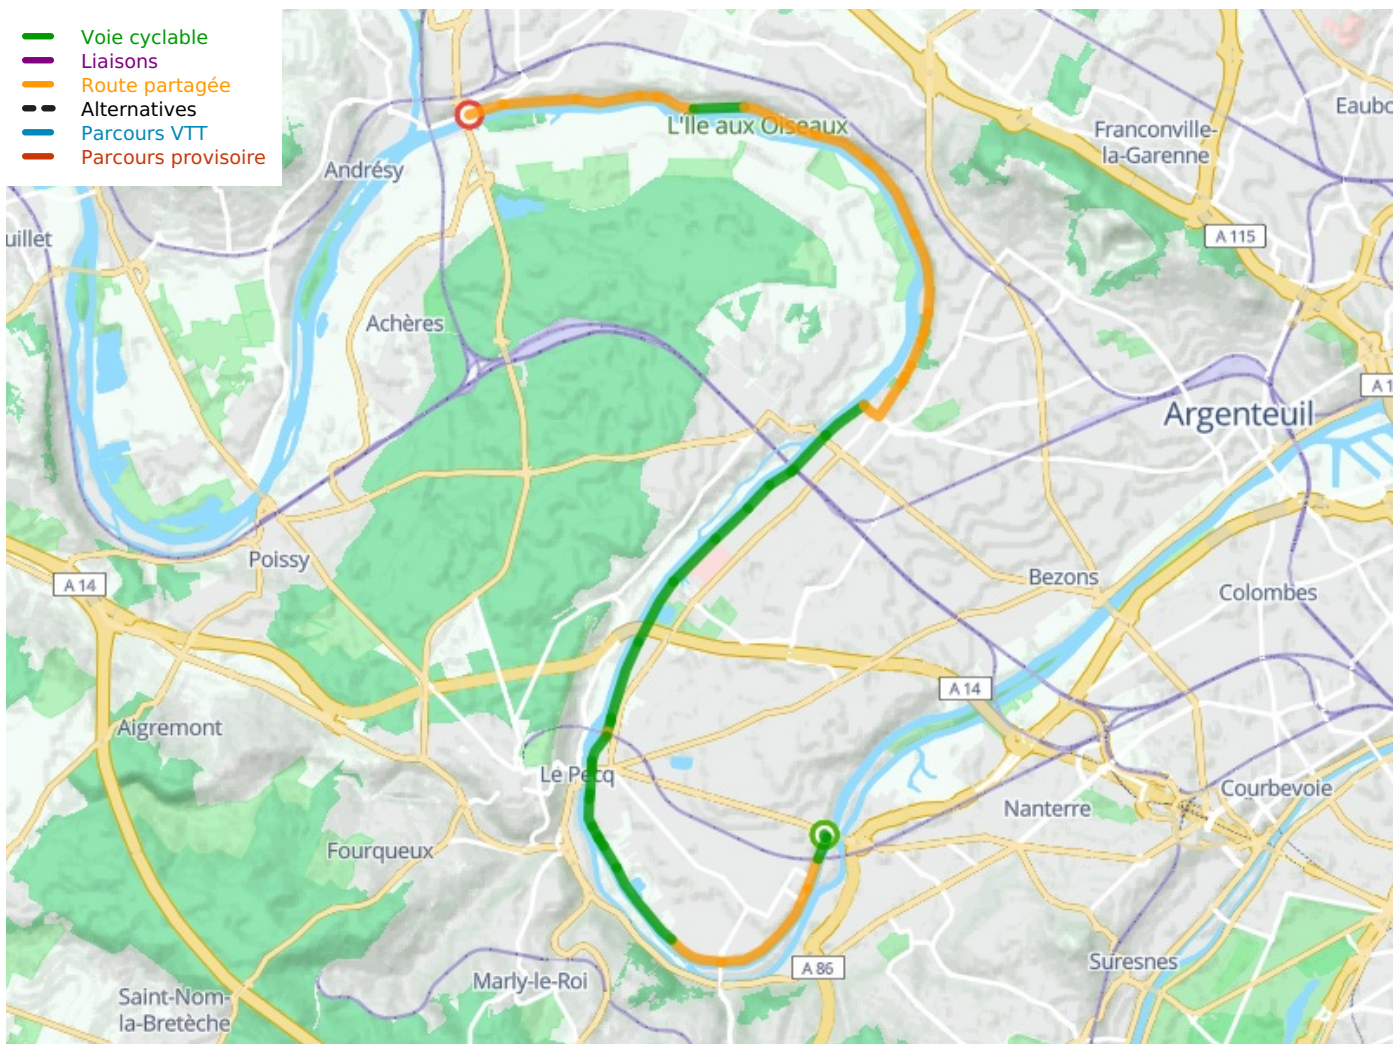

Chatou / Conflans-Sainte-Honorine

Seine-Radweg

Départ
Chatou

Arrivée
Conflans-Sainte-
Honorine

Durée
1 h 41 min

Distance
25,47 Km

Niveau
Mittel / Gute
Grundkondition

Thématique
Malerische Kanäle &
Flüsse

Départ
Chatou

Arrivée
Conflans-Sainte-Honorine