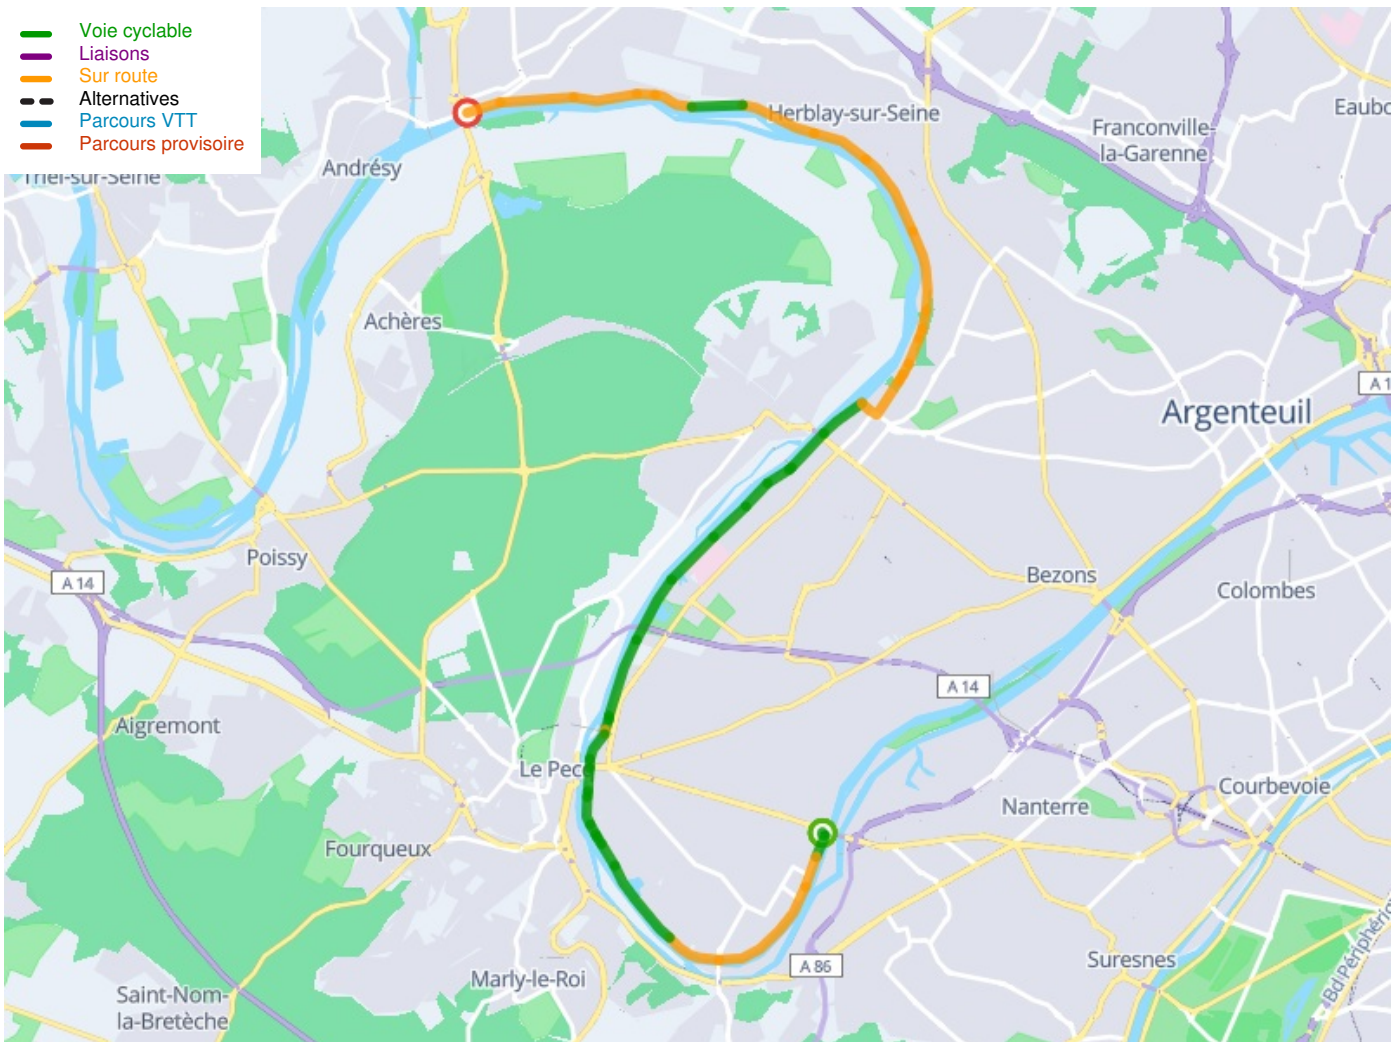

# Chatou / Conflans-Sainte-Honorine

## Seine-Radweg

---

**Départ**  
Chatou

**Arrivée**  
Conflans-Sainte-Honorine

**Durée**  
1 h 41 min

**Distance**  
25,47 Km

**Niveau**  
Mittel / Gute  
Grundkondition

**Thématique**  
Malerische Kanäle &  
Flüsse

**Départ  
Chatou**

**Arrivée  
Conflans-Sainte-Honorine**