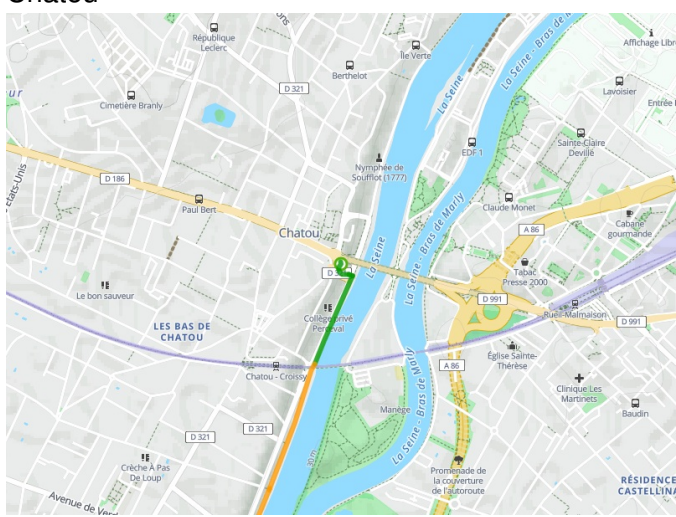

Chatou / Conflans-Sainte-Honorine

Seine-Radweg

Départ
Chatou

Arrivée
Conflans-Sainte-Honorine

Durée
1 h 41 min

Distance
25,47 Km

Niveau
Mittel / Gute
Grundkondition

Thématique
Malerische Kanäle &
Flüsse

**Départ
Chatou**

**Arrivée
Conflans-Sainte-Honorine**