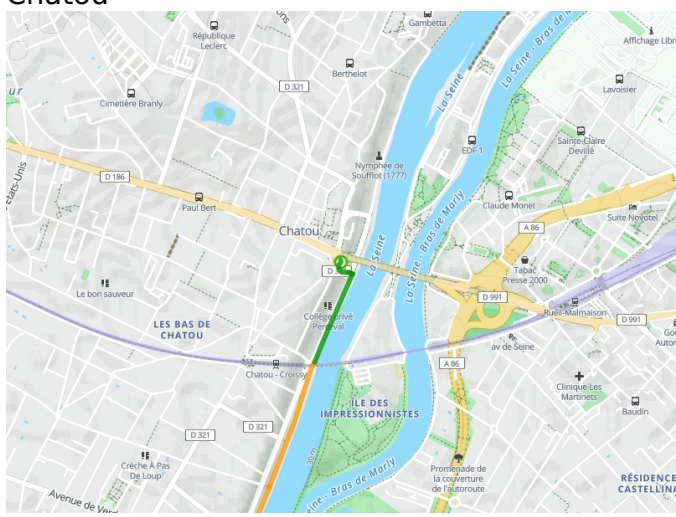

Chatou / Conflans-Sainte-Honorine

Seine-Radweg

Départ
Chatou

Arrivée
Conflans-Sainte-
Honorine

Durée
1 h 41 min

Distance
25,47 Km

Niveau
Mittel / Gute
Grundkondition

Thématique
Malerische Kanäle &
Flüsse

Départ
Chatou

Arrivée
Conflans-Sainte-Honorine