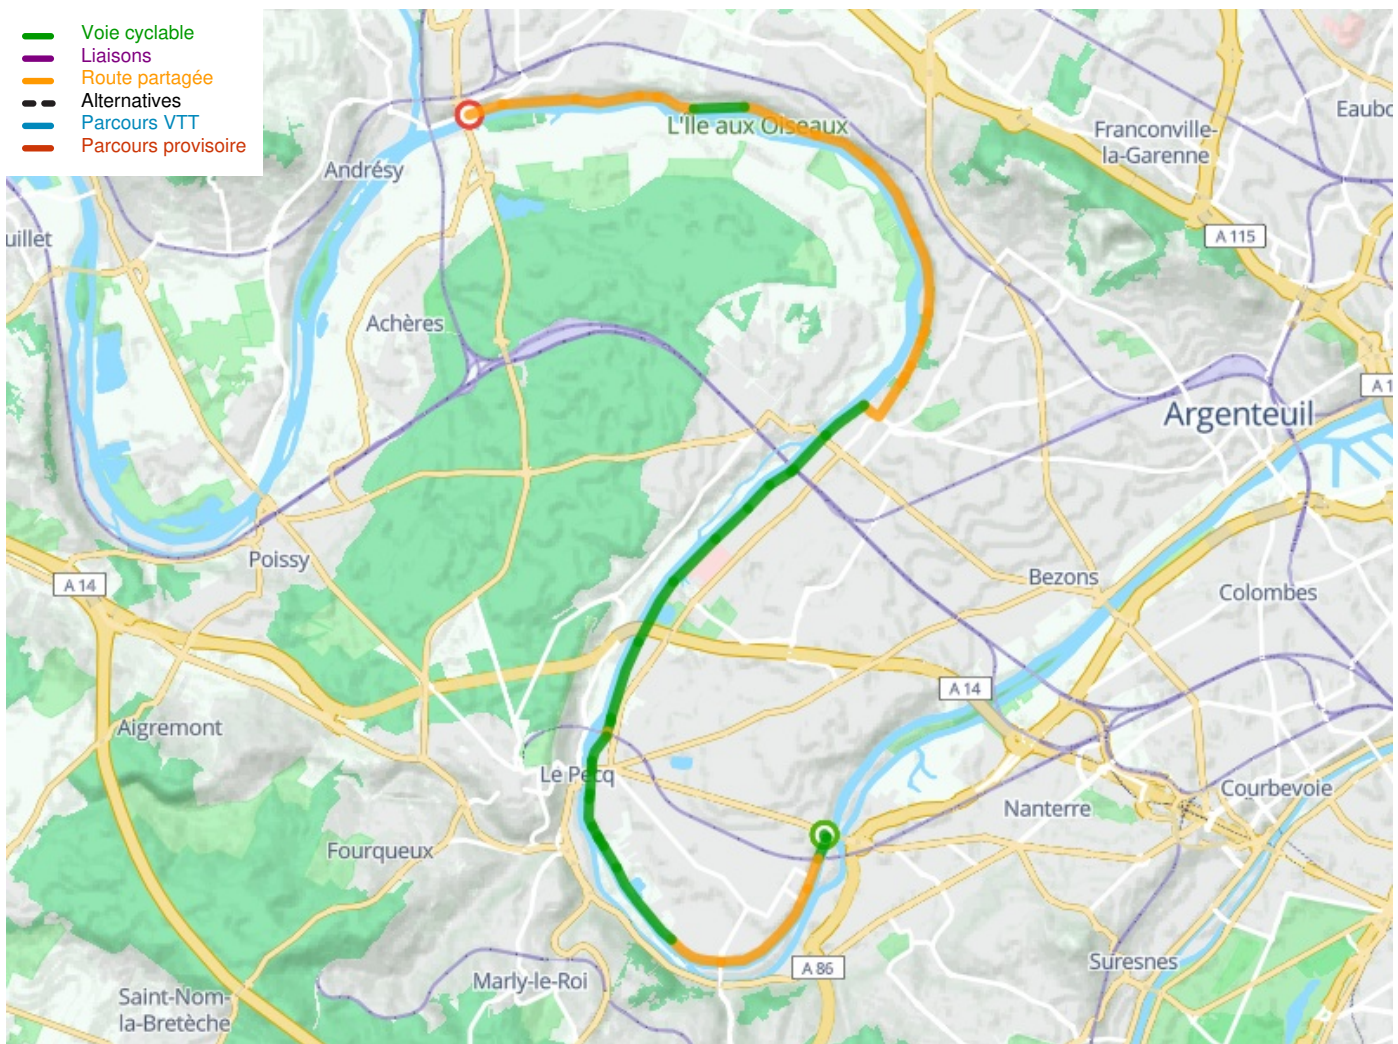

Chatou / Conflans-Sainte-Honorine

Seine-Radweg

Départ
Chatou

Arrivée
Conflans-Sainte-Honorine

Durée
1 h 41 min

Distance
25,47 Km

Niveau
Mittel / Gute
Grundkondition

Thématique
Malerische Kanäle &
Flüsse

**Départ
Chatou**

**Arrivée
Conflans-Sainte-Honorine**