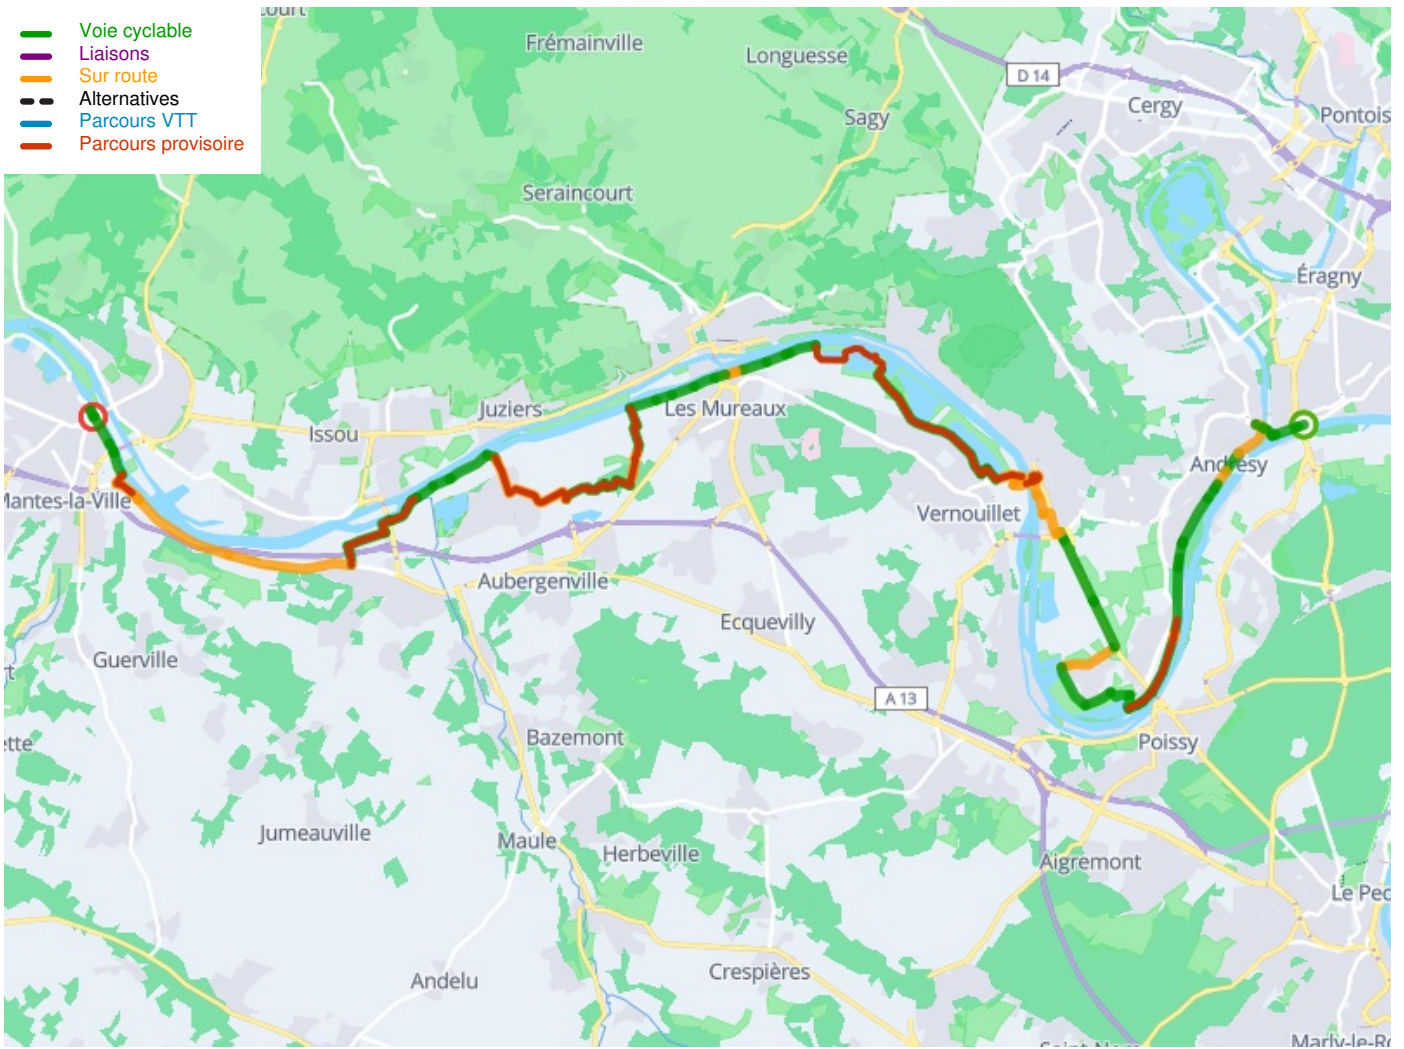

Conflans-Sainte-Honorine / Mantes-la-Jolie

Seine-Radweg

Départ
Conflans-Sainte-Honorine

Arrivée
Mantes-la-Jolie

Durée
3 h 10 min

Distance
47,22 Km

Niveau
Mittel / Gute
Grundkondition

Thématique
Malerische Kanäle &
Flüsse

- Voie cyclable
- Liaisons
- Sur route
- Alternatives
- Parcours VTT
- Parcours provisoire

Départ
Conflans-Sainte-Honorine

Arrivée
Mantes-la-Jolie