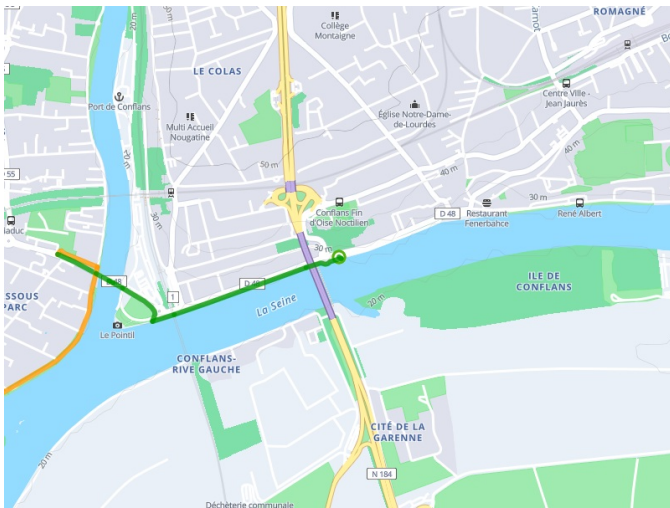

Conflans-Sainte-Honorine / Mantes-la-Jolie

Seine-Radweg

Départ
Conflans-Sainte-Honorine

Arrivée
Mantes-la-Jolie

Durée
3 h 10 min

Distance
47,22 Km

Niveau
Mittel / Gute
Grundkondition

Thématique
Malerische Kanäle &
Flüsse

- Voie cyclable
- Liaisons
- Sur route
- Alternatives
- Parcours VTT
- Parcours provisoire

Départ
Conflans-Sainte-Honorine

Arrivée
Mantes-la-Jolie