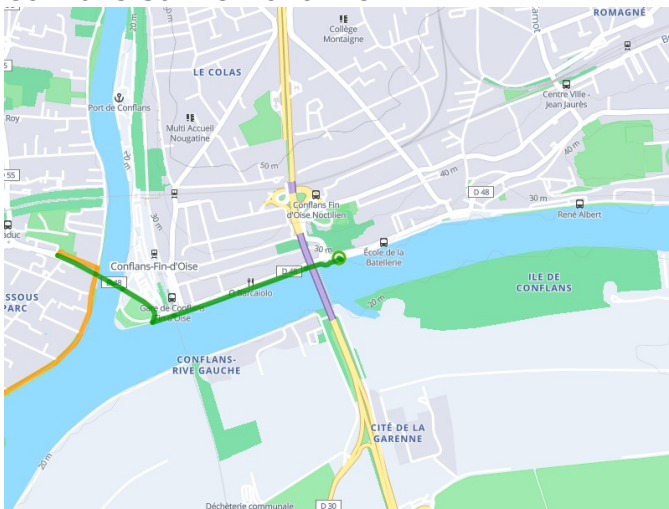

Conflans-Sainte-Honorine / Mantes-la-Jolie

Seine-Radweg

Départ
Conflans-Sainte-
Honorine

Arrivée
Mantes-la-Jolie

Durée
3 h 10 min

Distance
47,31 Km

Niveau
Mittel / Gute
Grundkondition

- Voie cyclable
- Liaisons
- Sur route
- Alternatives
- Parcours VTT
- Parcours provisoire

Départ
Conflans-Sainte-Honorine

Arrivée
Mantes-la-Jolie