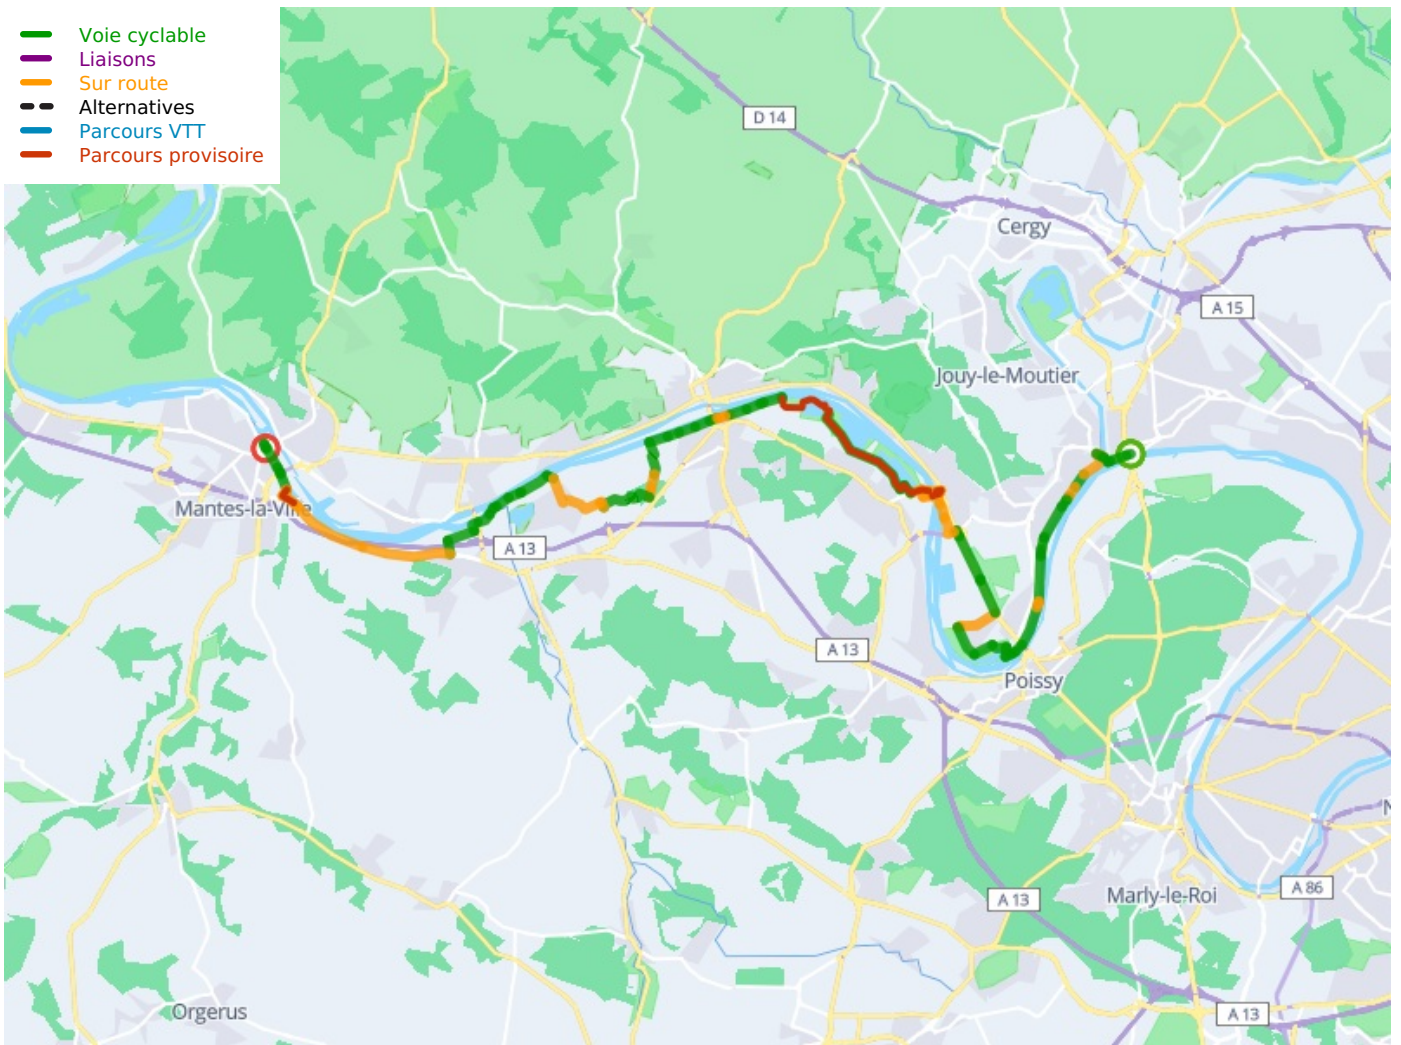

Conflans-Sainte-Honorine / Mantes-la-Jolie

Seine-Radweg

Départ
Conflans-Sainte-
Honorine

Arrivée
Mantes-la-Jolie

Durée
3 h 10 min

Distance
47,31 Km

Niveau
Mittel / Gute
Grundkondition

- Voie cyclable
- Liaisons
- Sur route
- Alternatives
- Parcours VTT
- Parcours provisoire

Départ
Conflans-Sainte-Honorine

Arrivée
Mantes-la-Jolie