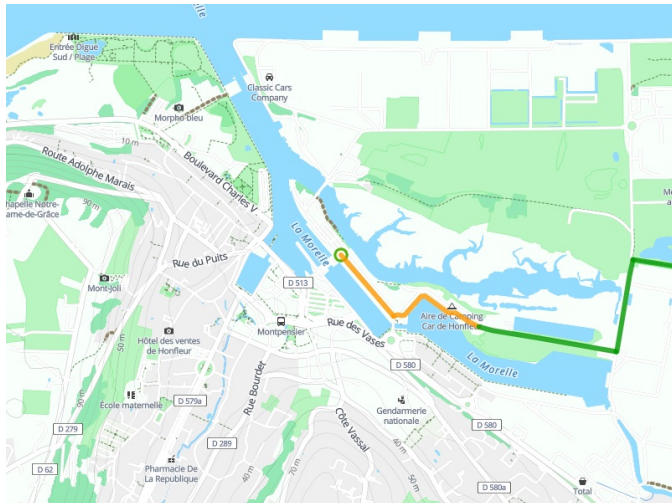

Honfleur / Deauville

Seine-Radweg

Départ
Honfleur

Arrivée
Deauville

Durée
3 h 06 min

Distance
48,13 Km

Niveau
Anspruchsvoll

Thématique
Die Küste entlang

- Voie cyclable
- Liaisons
- Route partagée
- - - Alternatives
- Parcours VTT
- Parcours provisoire

**Départ
Honfleur**

**Arrivée
Deauville**