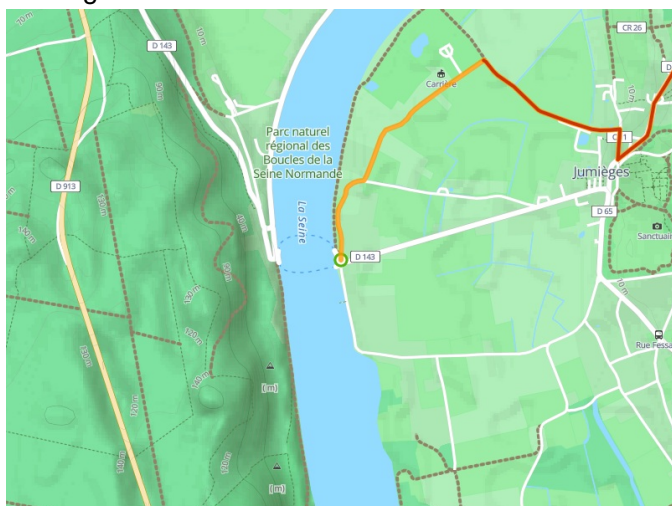

Jumièges / Lillebonne

Seine-Radweg

Départ
Jumièges

Arrivée
Lillebonne

Durée
2 h 58 min

Distance
44,70 Km

Niveau
Mittel / Gute
Grundkondition

Thématique
Malerische Kanäle &
Flüsse

- Voie cyclable (ex : voie verte, piste cyclable)
- Liaisons
- Route partagée
- Alternatives
- Parcours VTT
- Parcours provisoire

**Départ
Jumièges**

**Arrivée
Lillebonne**