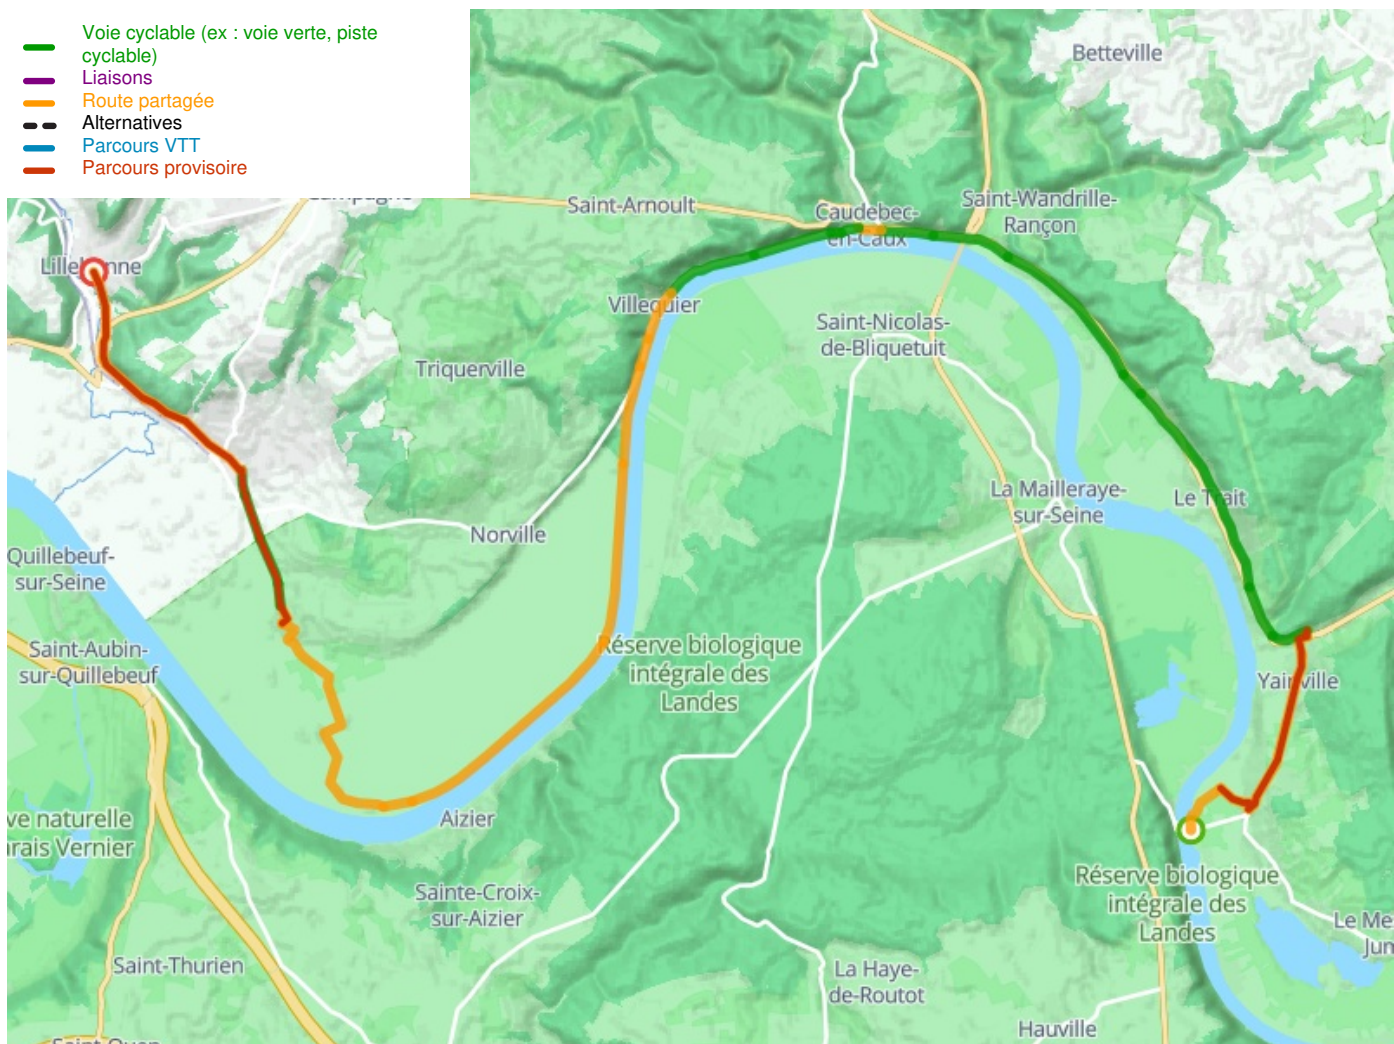

Jumièges / Lillebonne

Seine-Radweg

Départ
Jumièges

Arrivée
Lillebonne

Durée
2 h 58 min

Distance
44,70 Km

Niveau
Mittel / Gute
Grundkondition

Thématique
Malerische Kanäle &
Flüsse

- Voie cyclable (ex : voie verte, piste cyclable)
- Liaisons
- Route partagée
- Alternatives
- Parcours VTT
- Parcours provisoire

**Départ
Jumièges**

**Arrivée
Lillebonne**