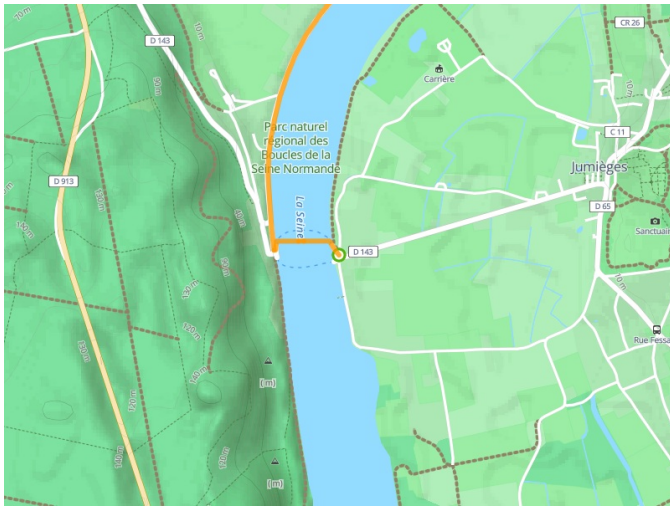

# Jumièges / Marais-Vernier

Seine-Radweg

---

**Départ**  
Jumièges

**Arrivée**  
Marais-Vernier

**Durée**  
2 h 51 min

**Distance**  
45,65 Km

**Niveau**  
Anspruchsvoll

**Thématique**  
Im Wald

- Voie cyclable
- Liaisons
- Route partagée
- Alternatives
- Parcours VTT
- Parcours provisoire

**Départ**  
**Jumièges**

**Arrivée**  
**Marais-Vernier**