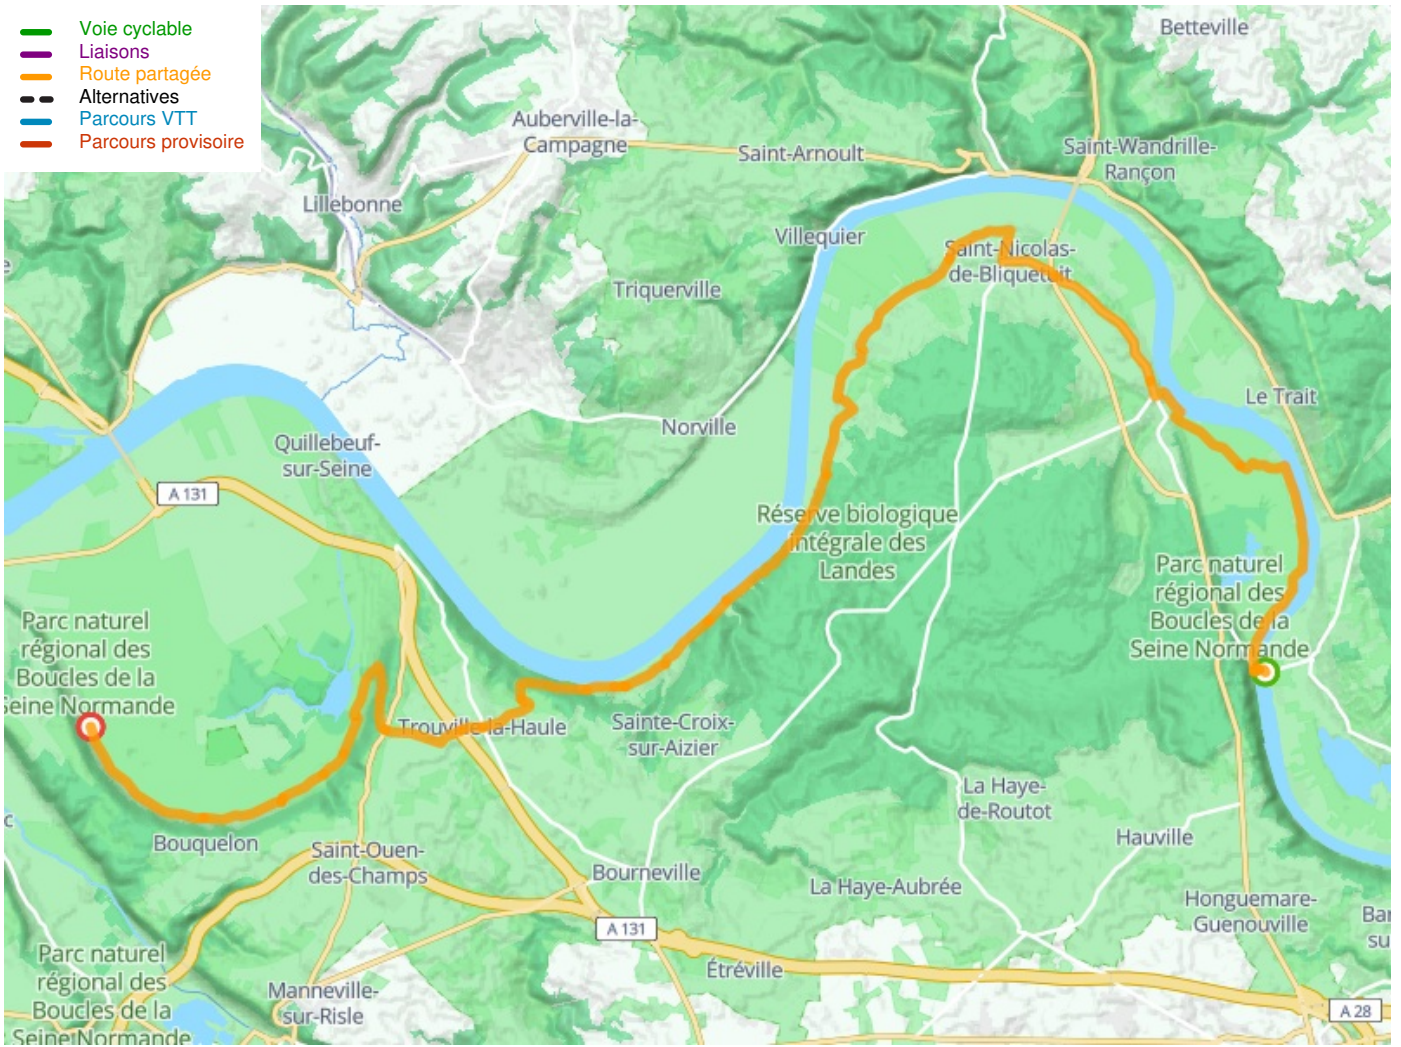

# Jumièges / Marais-Vernier

Seine-Radweg

---

**Départ**  
Jumièges

**Arrivée**  
Marais-Vernier

**Durée**  
2 h 51 min

**Distance**  
45,65 Km

**Niveau**  
Anspruchsvoll

**Thématique**  
Im Wald

- Voie cyclable
- Liaisons
- Route partagée
- Alternatives
- Parcours VTT
- Parcours provisoire

**Départ**  
**Jumièges**

**Arrivée**  
**Marais-Vernier**