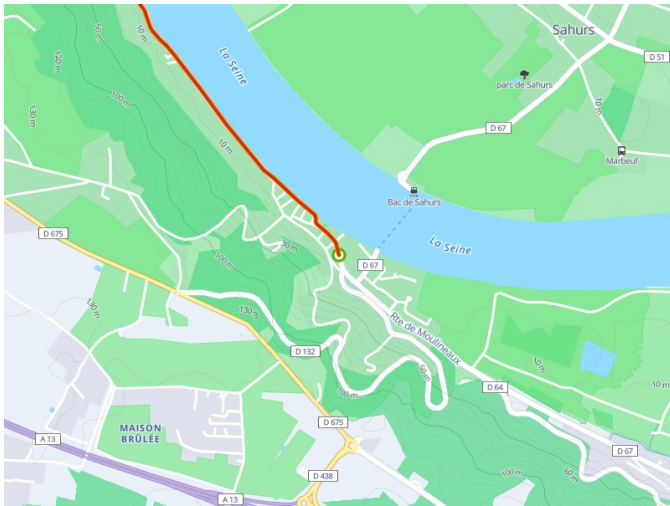

La Bouille / Jumièges

Seine-Radweg

Départ
La Bouille

Arrivée
Jumièges

Durée
2 h 19 min

Distance
35,00 Km

Niveau
Mittel / Gute
Grundkondition

Thématique
Schlösser & Baudenkmäler

- Voie cyclable
- Liaisons
- Sur route
- Alternatives
- Parcours VTT
- Parcours provisoire

Départ
La Bouille

Arrivée
Jumièges