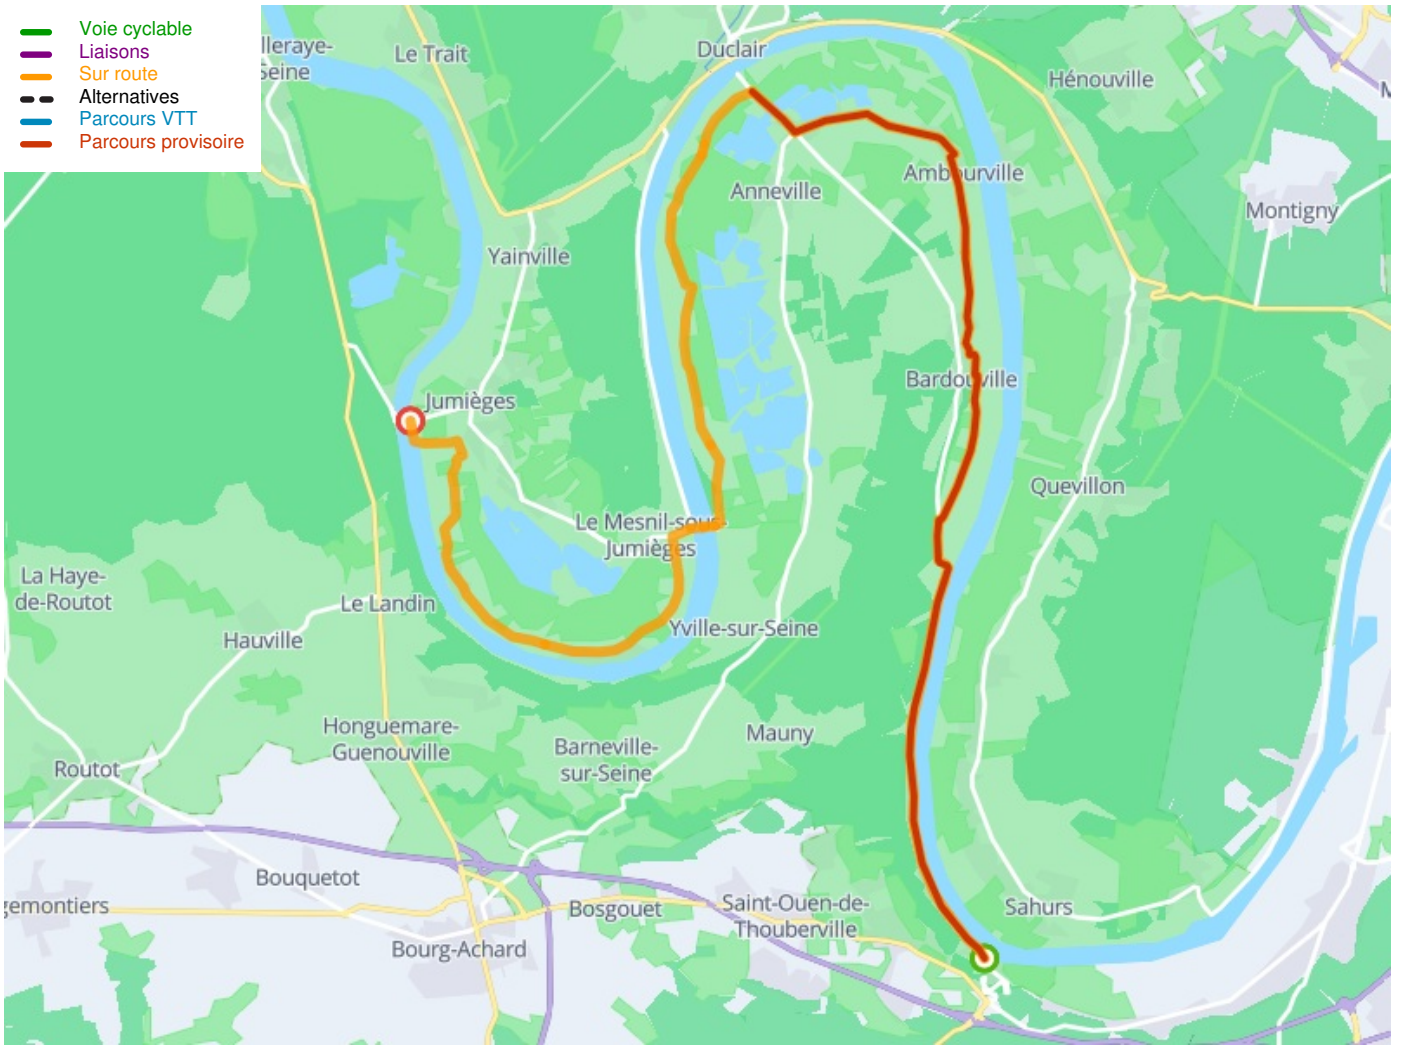

La Bouille / Jumièges

Seine-Radweg

Départ
La Bouille

Arrivée
Jumièges

Durée
2 h 19 min

Distance
35,00 Km

Niveau
Mittel / Gute
Grundkondition

Thématique
Schlösser & Baudenkmäler

- Voie cyclable
- Liaisons
- Sur route
- Alternatives
- Parcours VTT
- Parcours provisoire

Départ
La Bouille

Arrivée
Jumièges