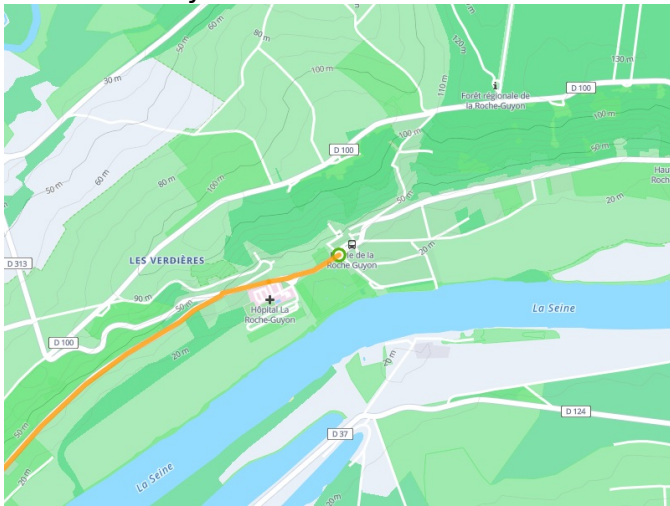

# La Roche-Guyon / Vernon

## Seine-Radweg

---

**Départ**  
La Roche-Guyon

**Arrivée**  
Vernon

**Durée**  
1 h 14 min

**Distance**  
18,96 Km

**Niveau**  
Mittel / Gute  
Grundkondition

- Voie cyclable
- Liaisons
- Sur route
- - - Alternatives
- Parcours VTT
- Parcours provisoire

**Départ**  
La Roche-Guyon

**Arrivée**  
Vernon