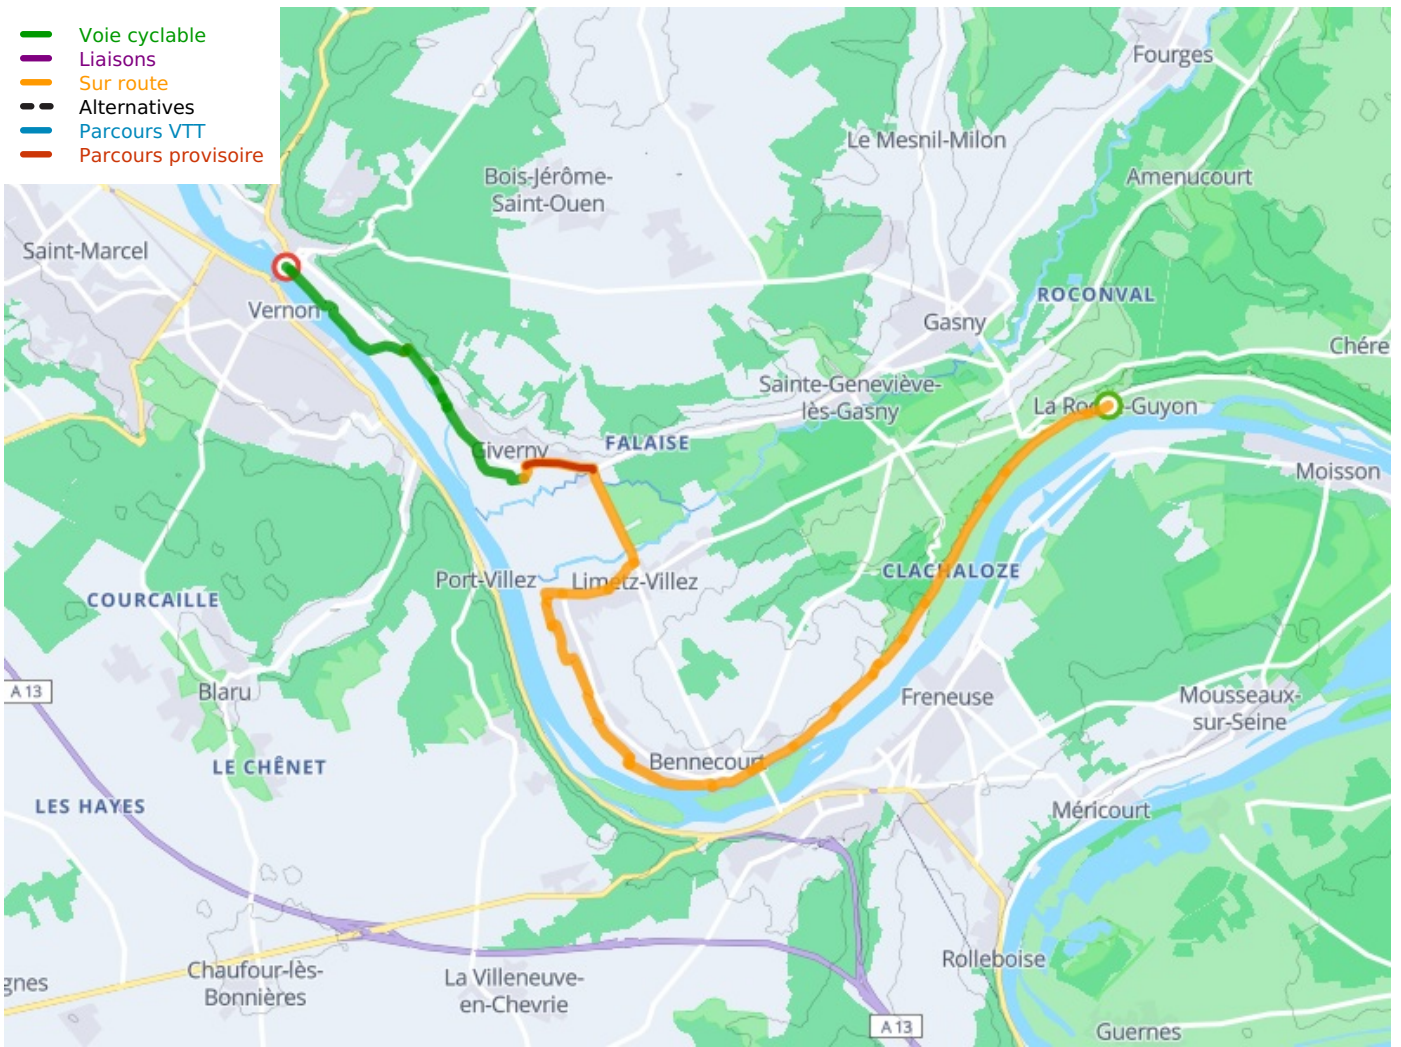

# La Roche-Guyon / Vernon

## Seine-Radweg

---

**Départ**  
La Roche-Guyon

**Arrivée**  
Vernon

**Durée**  
1 h 14 min

**Distance**  
18,96 Km

**Niveau**  
Mittel / Gute  
Grundkondition

- Voie cyclable
- Liaisons
- Sur route
- - - Alternatives
- Parcours VTT
- Parcours provisoire

**Départ**  
La Roche-Guyon

**Arrivée**  
Vernon