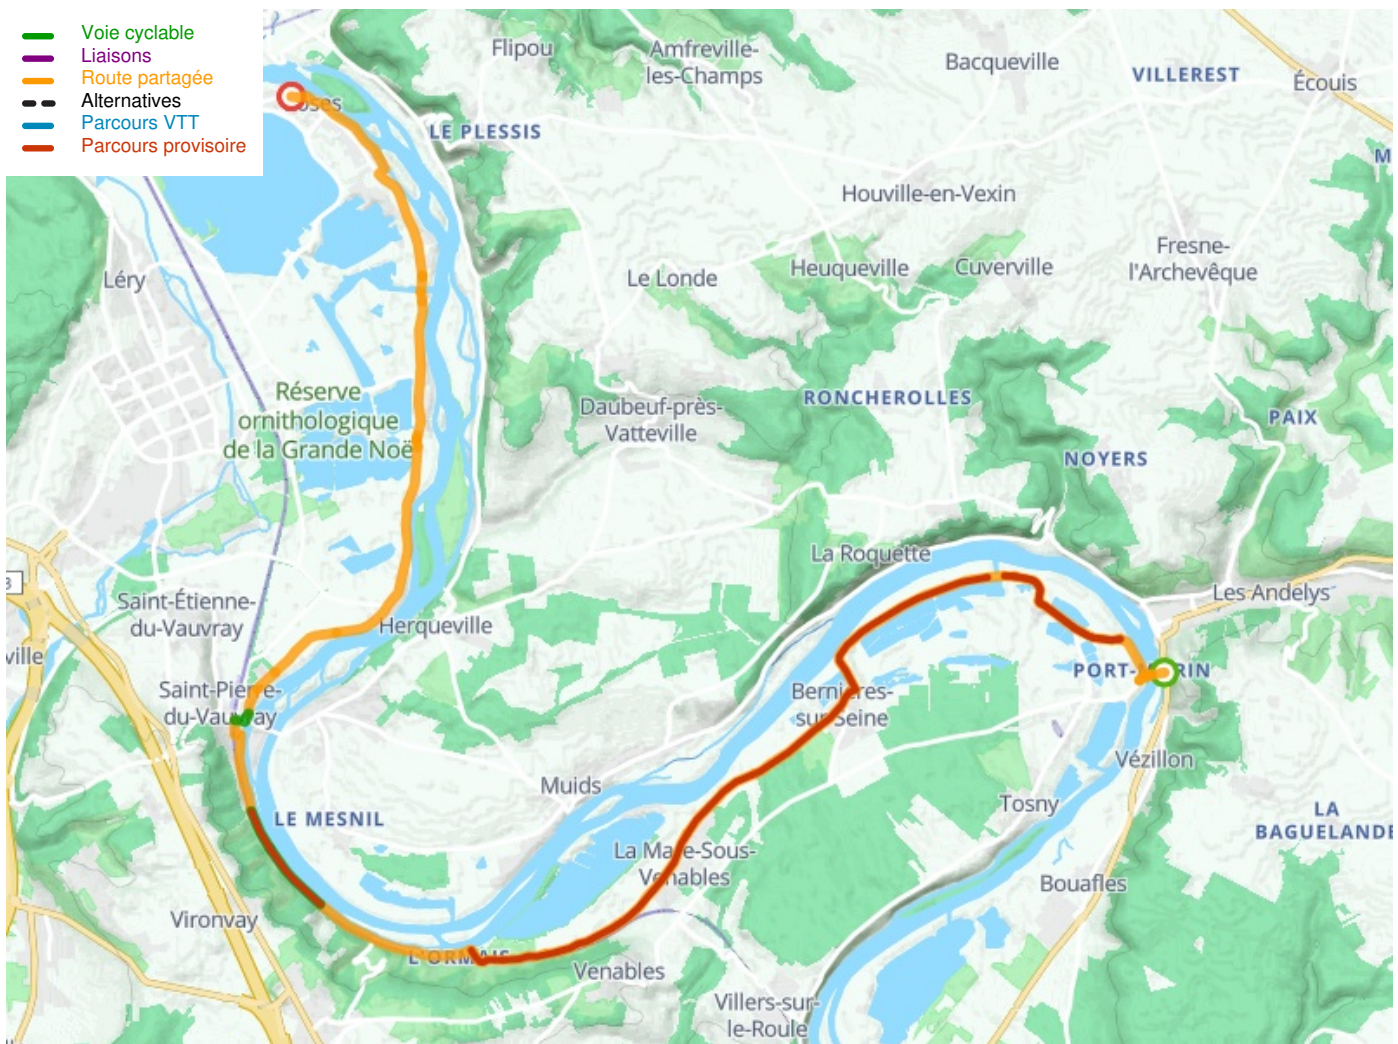

Les Andelys / Poses

Seine-Radweg

Départ
Les Andelys

Arrivée
Poses

Durée
1 h 58 min

Distance
29,69 Km

Niveau
Mittel / Gute
Grundkondition

Thématique
Malerische Kanäle &
Flüsse

Départ
Les Andelys

Arrivée
Poses