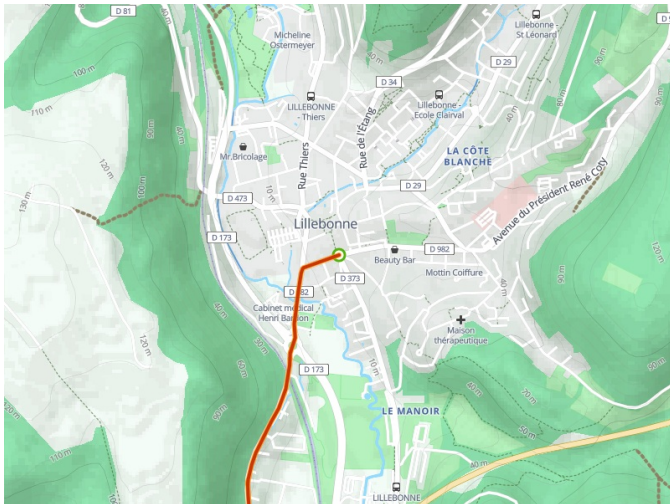

Lillebonne / Le Havre

Seine-Radweg

Départ
Lillebonne

Arrivée
Le Havre

Durée
2 h 33 min

Distance
38,90 Km

Niveau
Mittel / Gute
Grundkondition

Thématique
Die Küste entlang

- Voie cyclable
- Liaisons
- Route partagée
- Alternatives
- Parcours VTT
- Parcours provisoire

**Départ
Lillebonne**

**Arrivée
Le Havre**