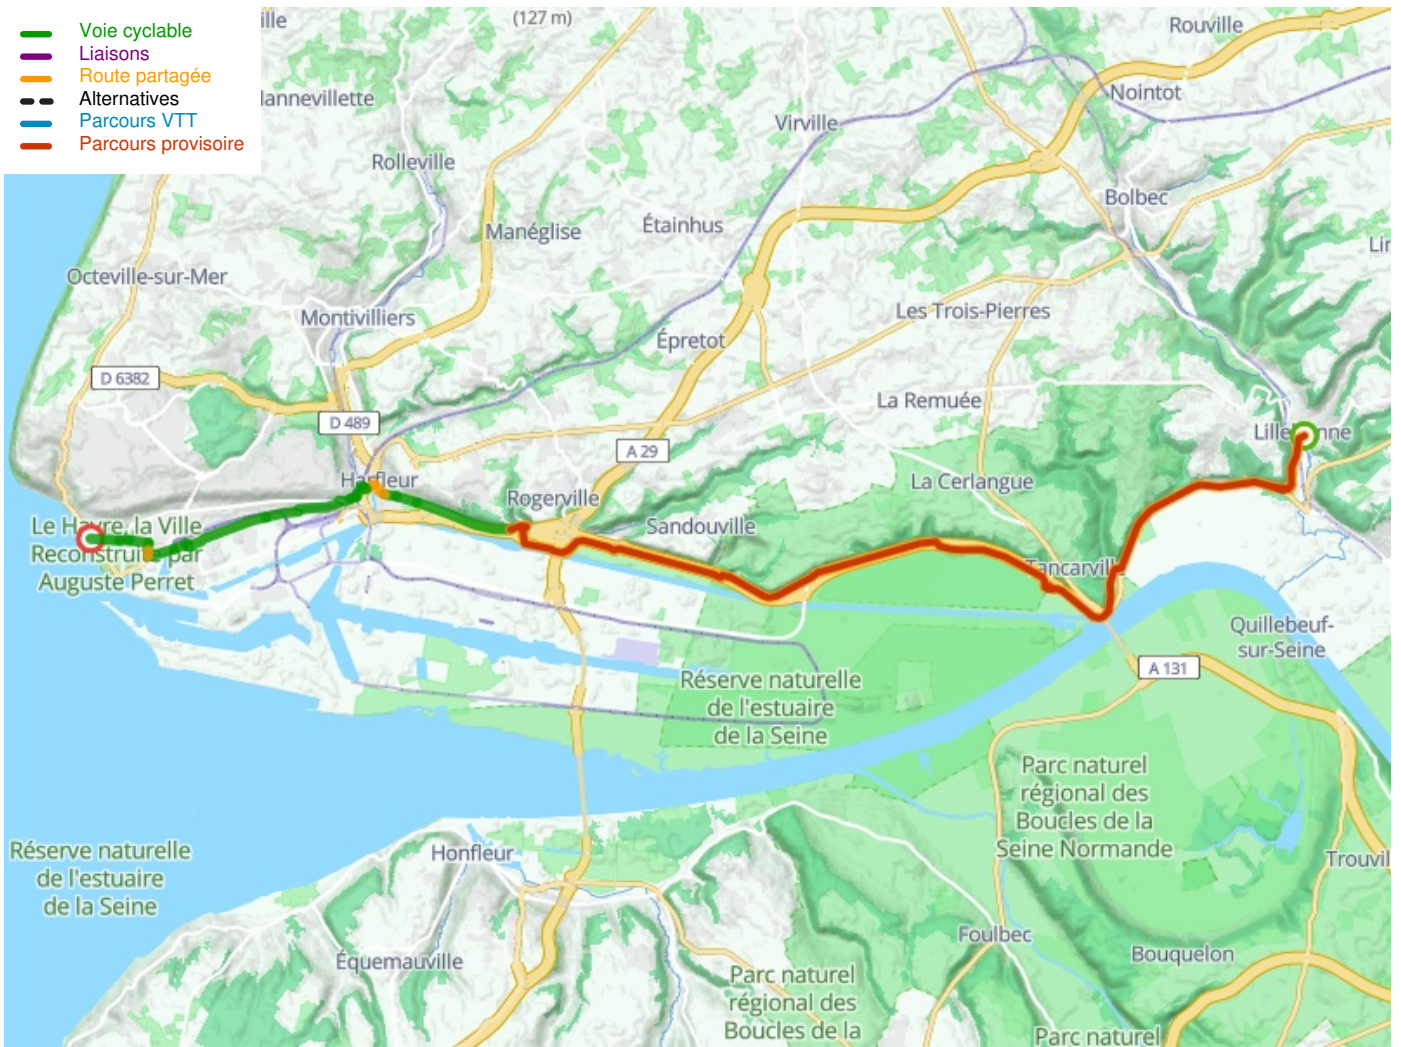

Lillebonne / Le Havre

Seine-Radweg

Départ
Lillebonne

Arrivée
Le Havre

Durée
2 h 33 min

Distance
38,90 Km

Niveau
Mittel / Gute
Grundkondition

Thématique
Die Küste entlang

- Voie cyclable
- Liaisons
- Route partagée
- Alternatives
- Parcours VTT
- Parcours provisoire

**Départ
Lillebonne**

**Arrivée
Le Havre**