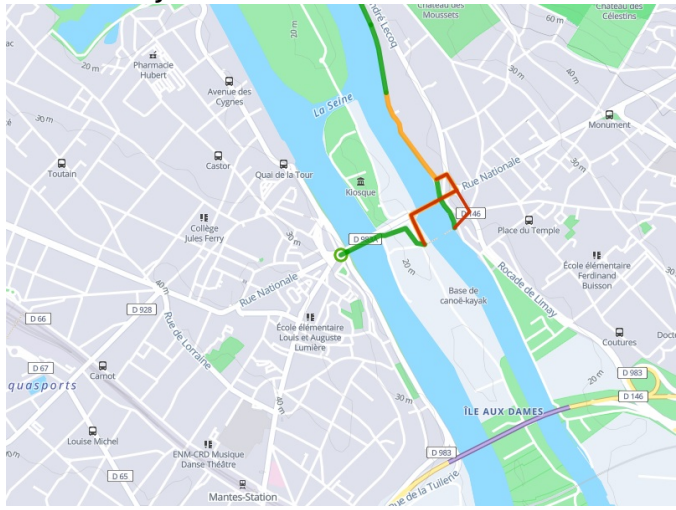

Mantes-la-Jolie / La Roche-Guyon

Seine-Radweg

Départ
Mantes-la-Jolie

Arrivée
La Roche-Guyon

Durée
1 h 47 min

Distance
25,97 Km

Niveau
Mittel / Gute
Grundkondition

- Voie cyclable
- Liaisons
- Sur route
- - - Alternatives
- Parcours VTT
- Parcours provisoire

Départ
Mantes-la-Jolie

Arrivée
La Roche-Guyon