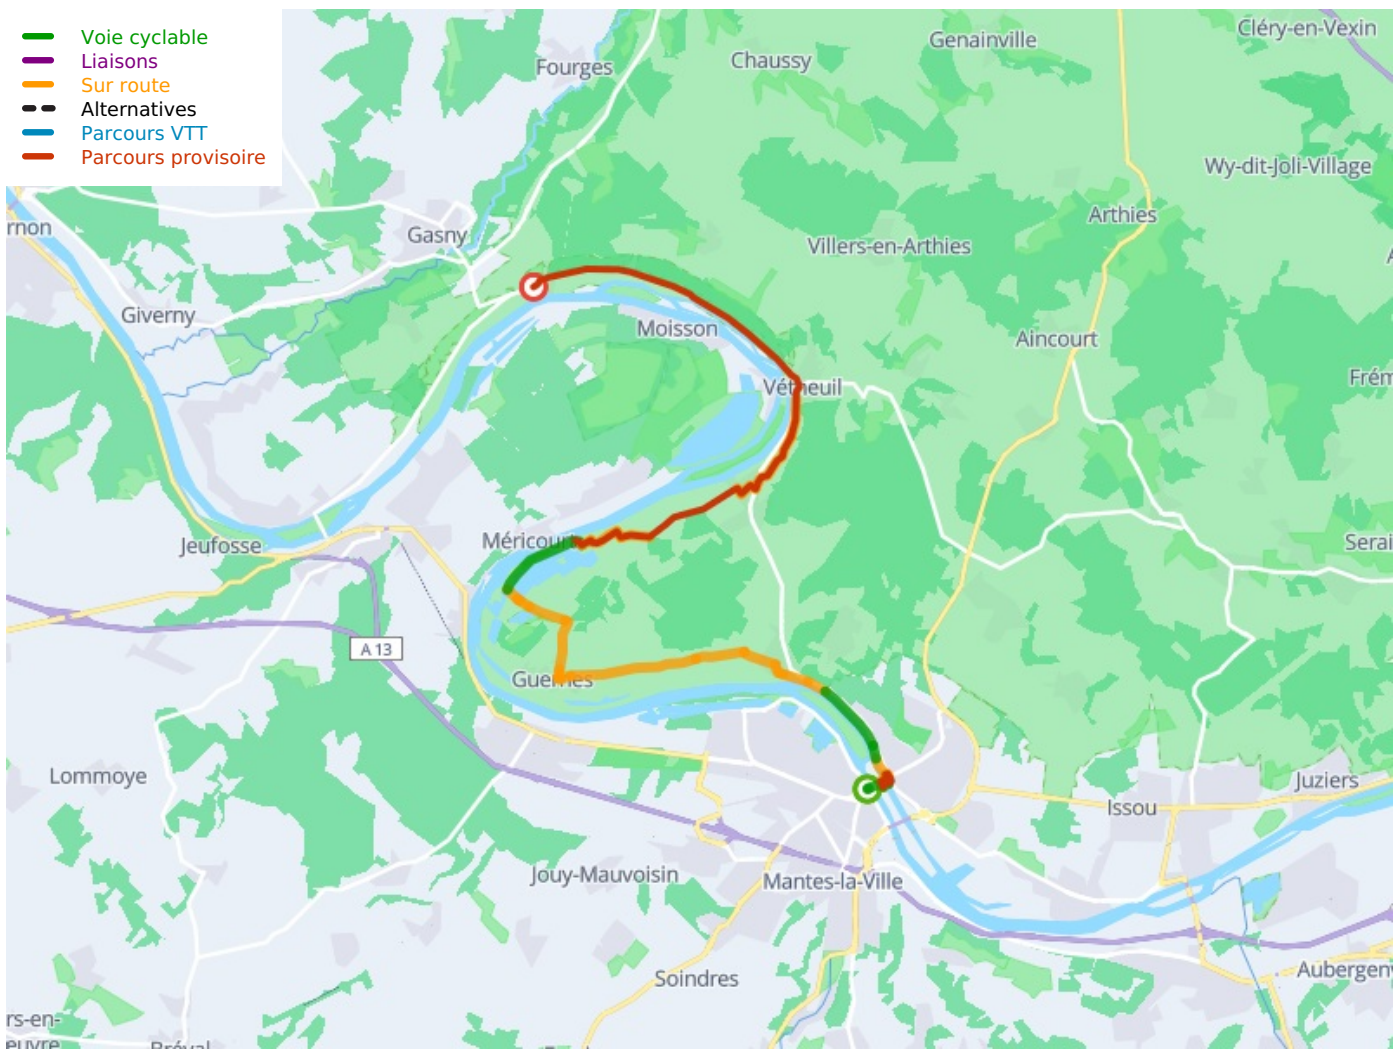

Mantes-la-Jolie / La Roche-Guyon

Seine-Radweg

Départ
Mantes-la-Jolie

Arrivée
La Roche-Guyon

Durée
1 h 47 min

Distance
25,97 Km

Niveau
Mittel / Gute
Grundkondition

- Voie cyclable
- Liaisons
- Sur route
- - - Alternatives
- Parcours VTT
- Parcours provisoire

Départ
Mantes-la-Jolie

Arrivée
La Roche-Guyon