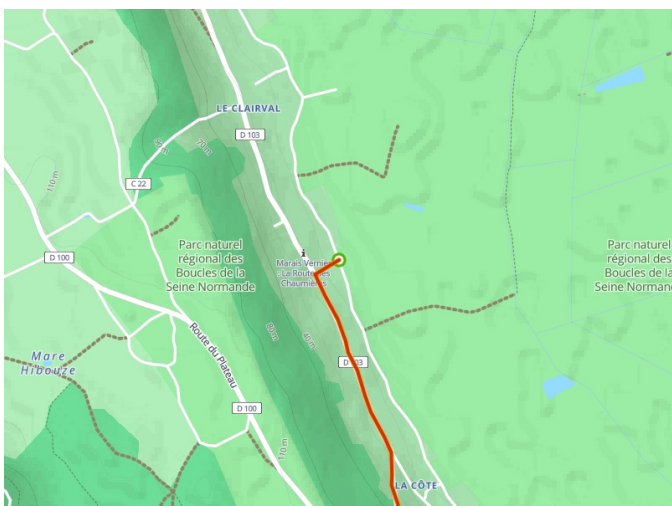

Marais-Vernier / Honfleur

Seine-Radweg

Départ
Marais-Vernier

Arrivée
Honfleur

Durée
1 h 44 min

Distance
26,05 Km

Niveau
Anspruchsvoll

Thématique
Malerische Kanäle &
Flüsse

Départ
Marais-Vernier

Arrivée
Honfleur