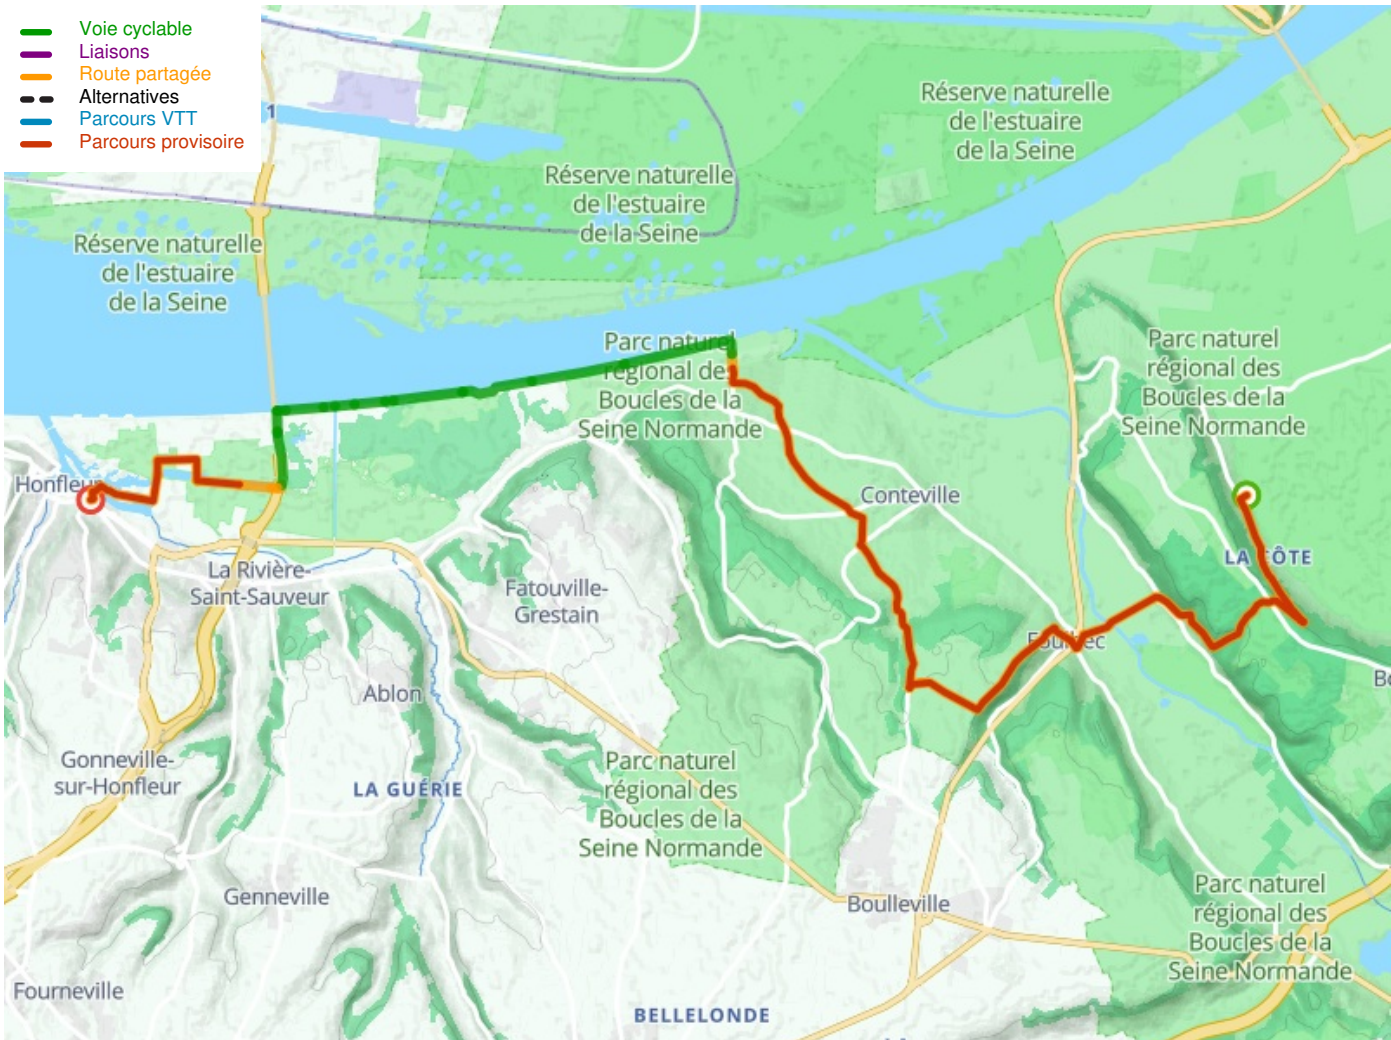

Marais-Vernier / Honfleur

Seine-Radweg

Départ
Marais-Vernier

Arrivée
Honfleur

Durée
1 h 44 min

Distance
26,05 Km

Niveau
Anspruchsvoll

Thématique
Malerische Kanäle &
Flüsse

Départ
Marais-Vernier

Arrivée
Honfleur