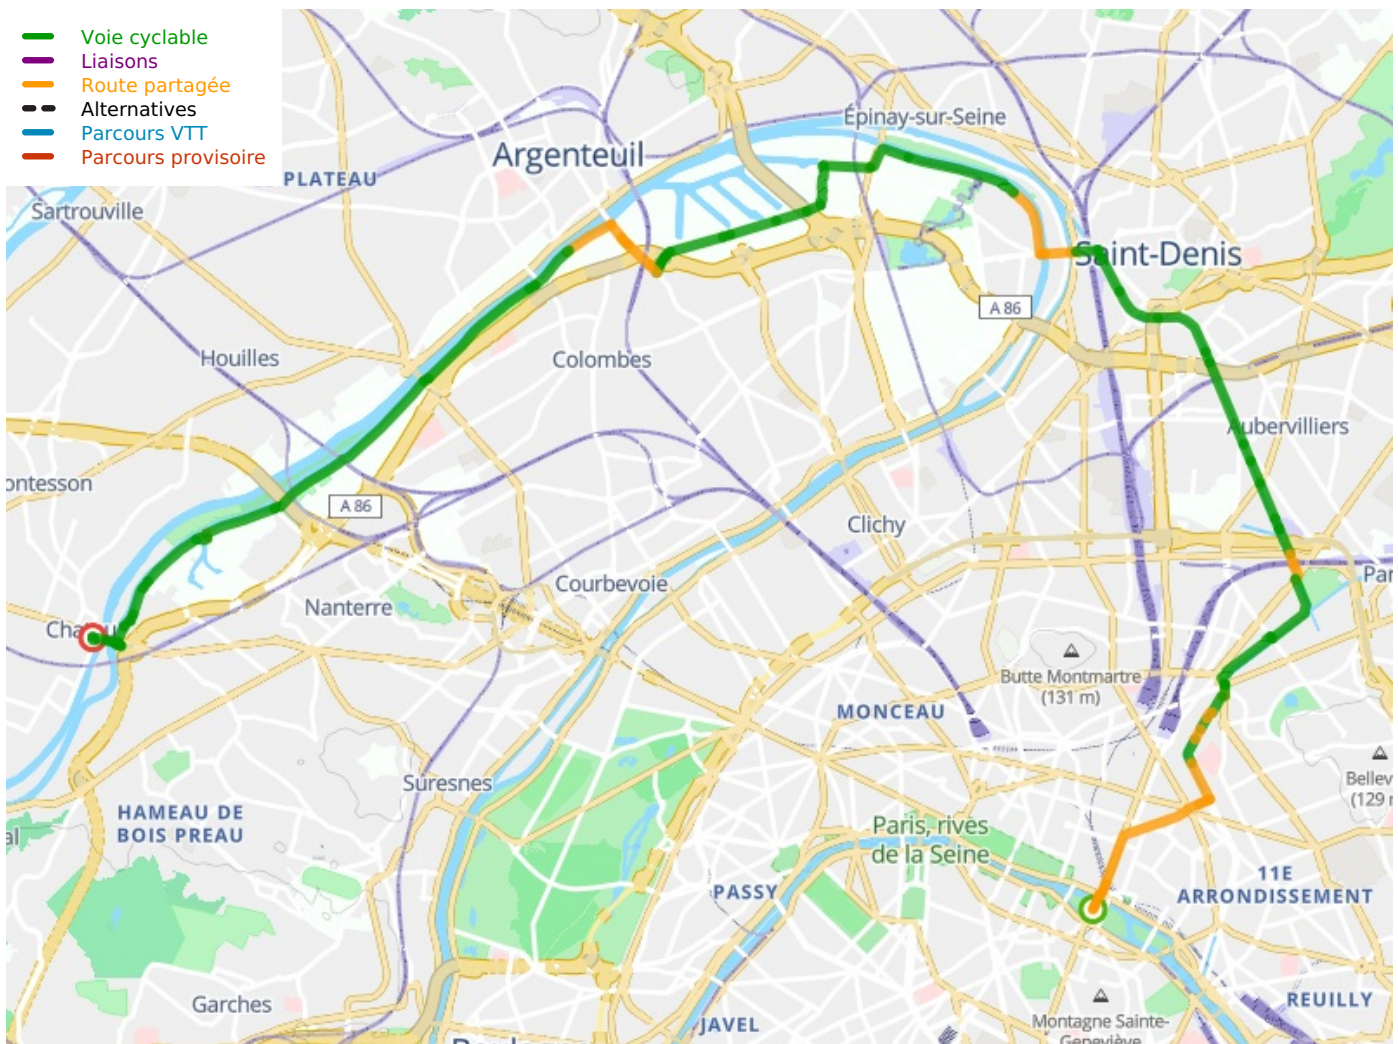

Paris / Chatou

Seine-Radweg

Départ
Paris

Arrivée
Chatou

Durée
2 h 01 min

Distance
30,26 Km

Niveau
Mittel / Gute
Grundkondition

Thématique
Malerische Kanäle &
Flüsse

Départ Paris

Arrivée Chatou