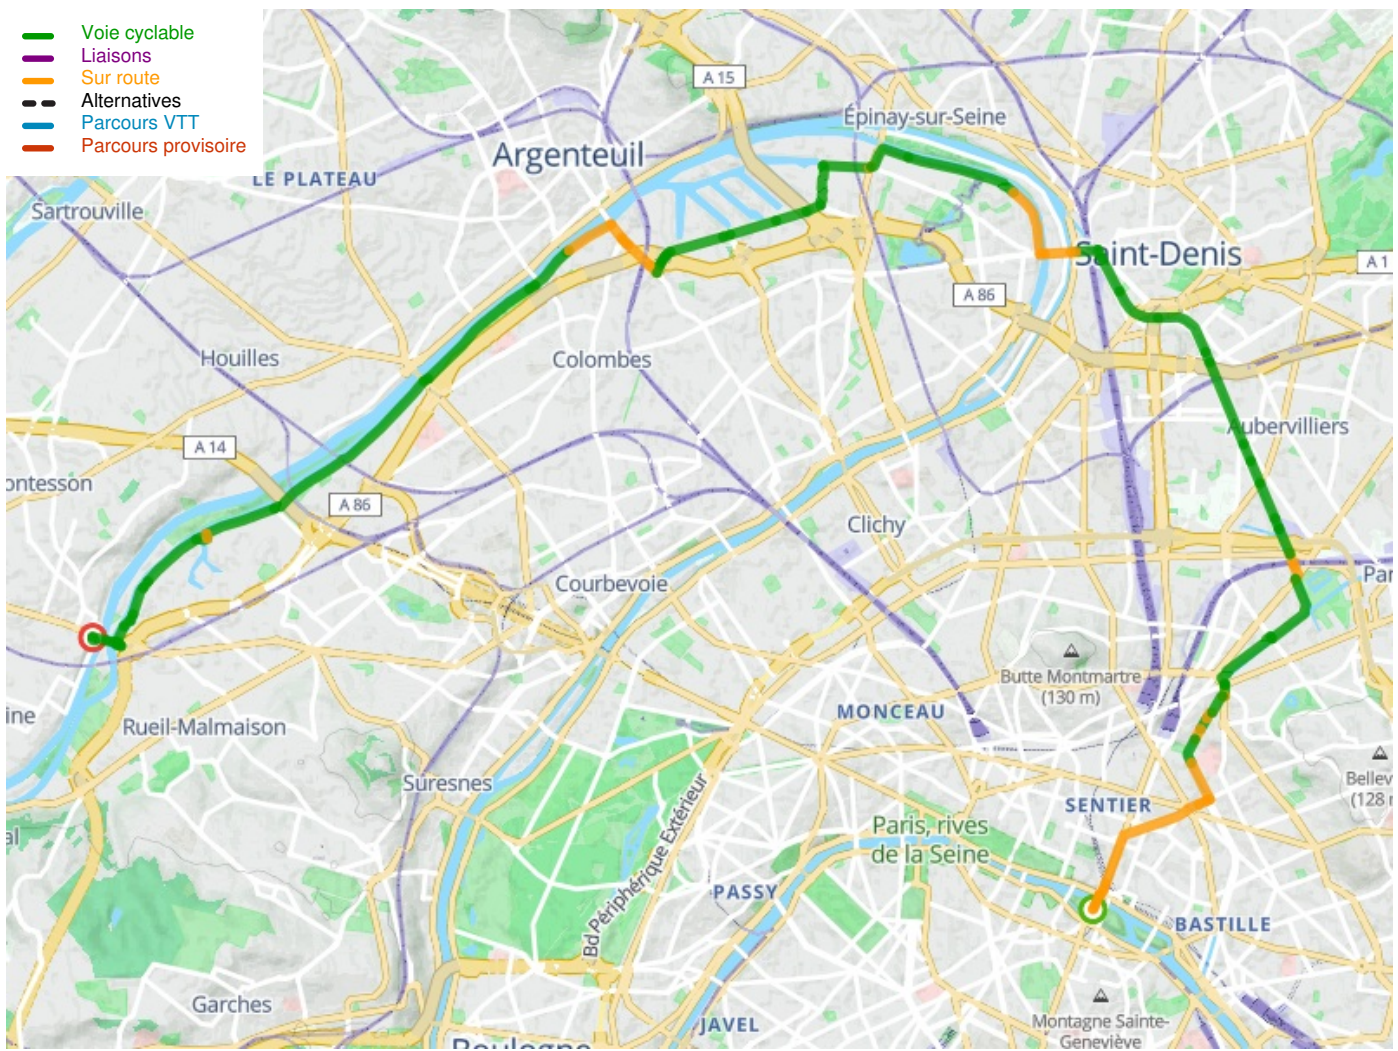

Paris / Chatou

Seine-Radweg

Départ
Paris

Arrivée
Chatou

Durée
2 h 01 min

Distance
30,26 Km

Niveau
Mittel / Gute
Grundkondition

Thématique
Malerische Kanäle &
Flüsse

Départ Paris

Arrivée Chatou