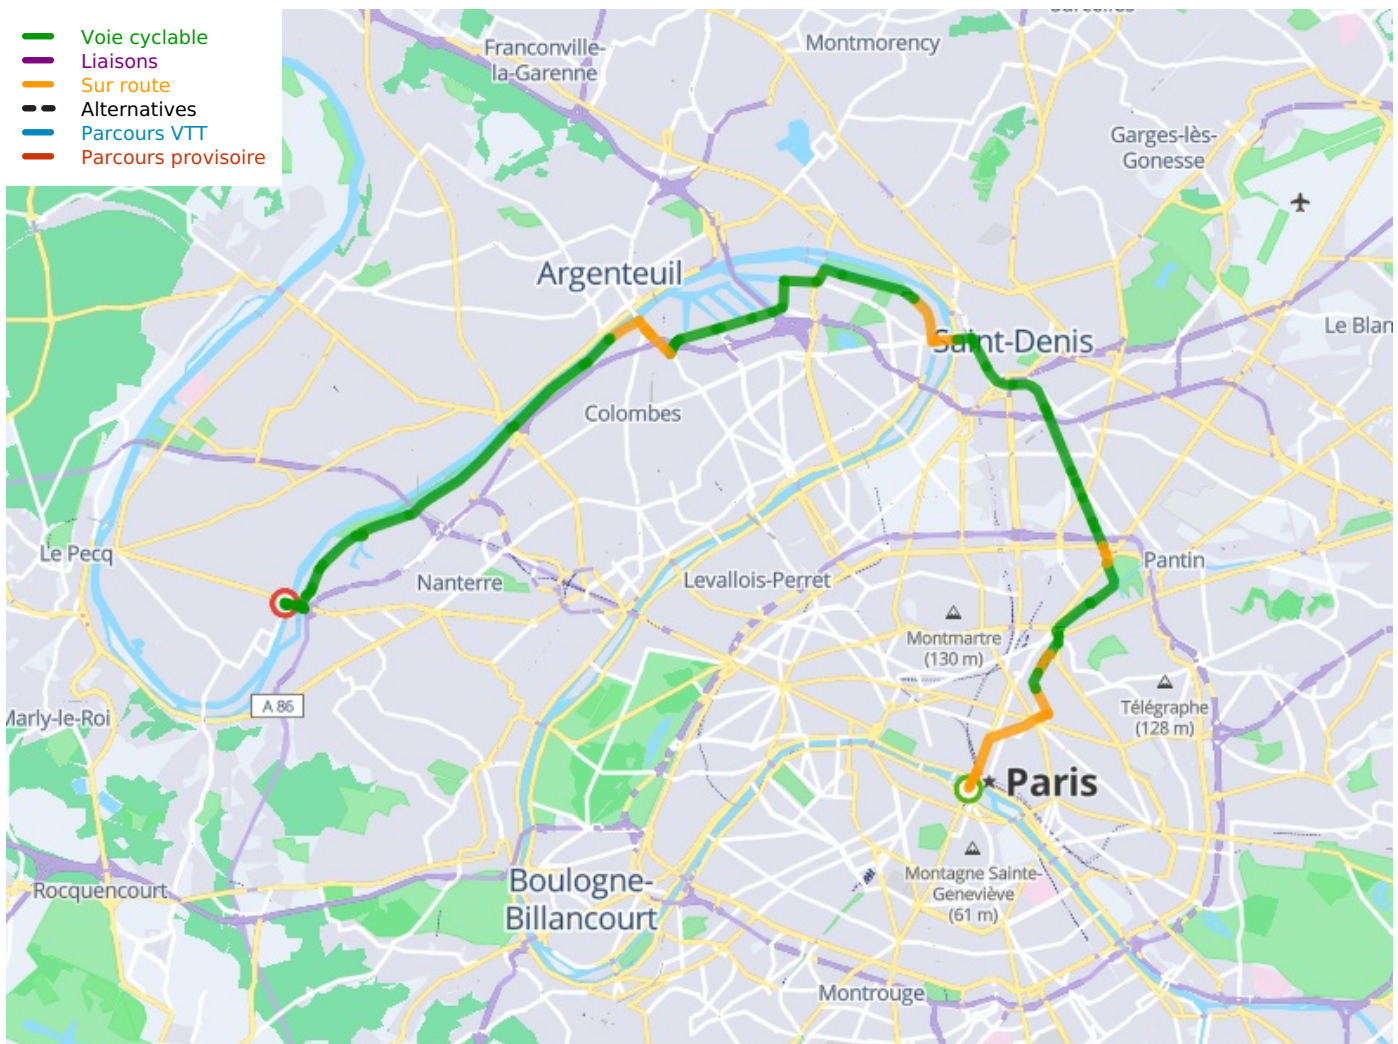

Paris / Chatou

Seine-Radweg

Départ
Paris

Arrivée
Chatou

Durée
2 h 01 min

Distance
30,26 Km

Niveau
Mittel / Gute
Grundkondition

Thématique
Französische Flüsse

Départ Paris

Arrivée Chatou