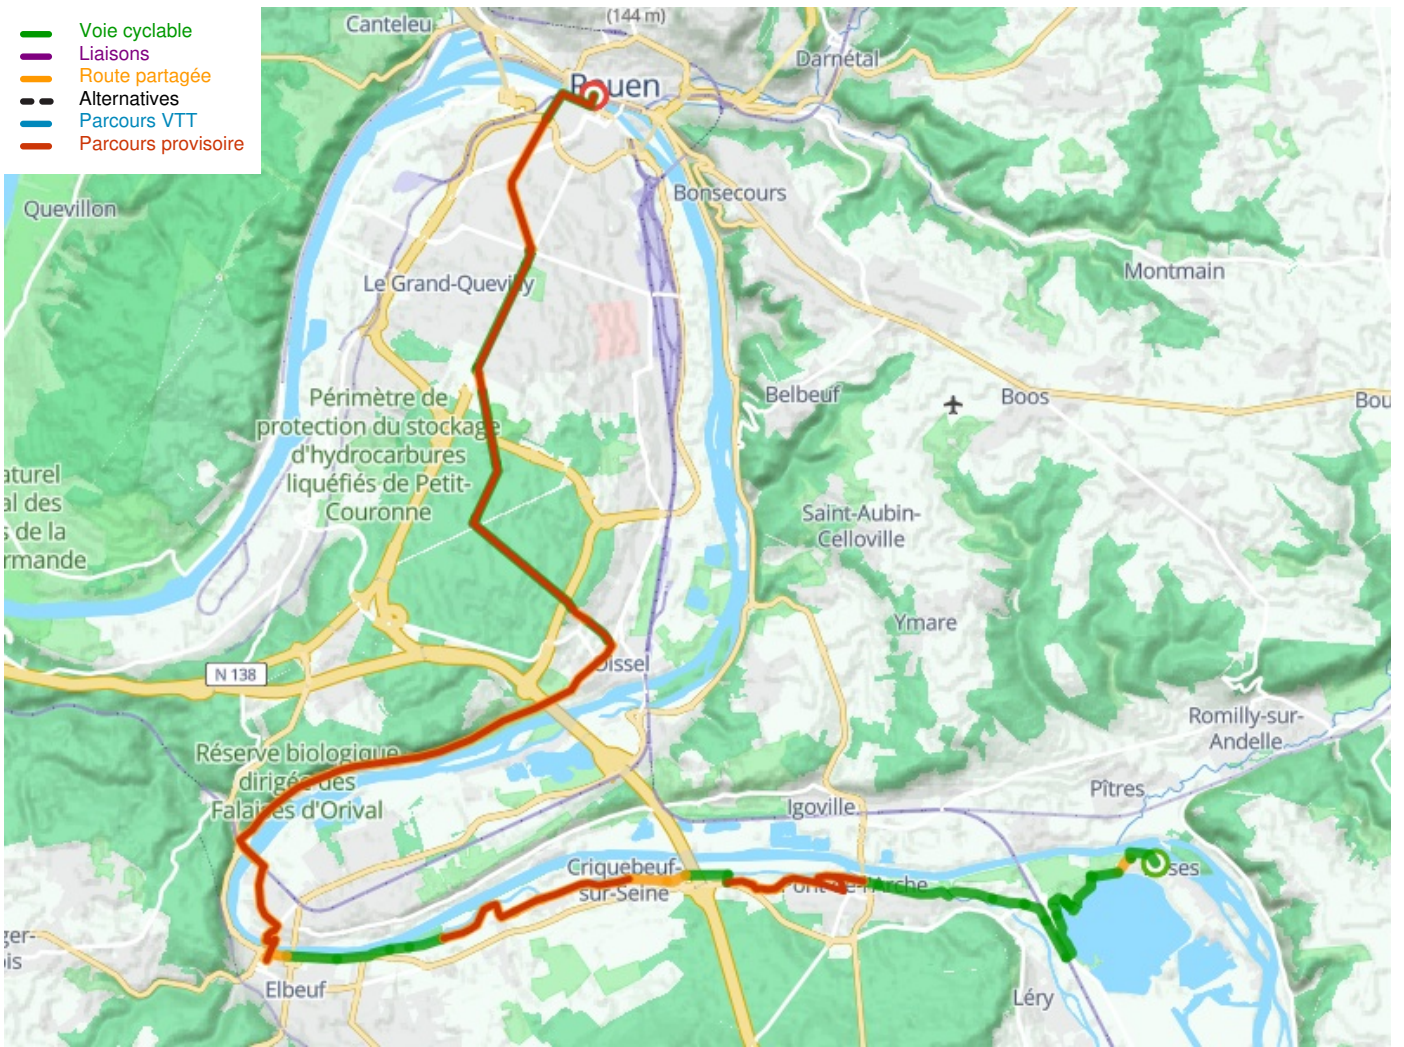

# Poses / Rouen

## Seine-Radweg

---

**Départ**  
Poses

**Arrivée**  
Rouen

**Durée**  
3 h 02 min

**Distance**  
45,72 Km

**Niveau**  
Mittel / Gute  
Grundkondition

**Thématique**  
Schlösser & Baudenkmäler

- Voie cyclable
- Liaisons
- Route partagée
- - - Alternatives
- Parcours VTT
- Parcours provisoire

**Départ Poses**

**Arrivée Rouen**