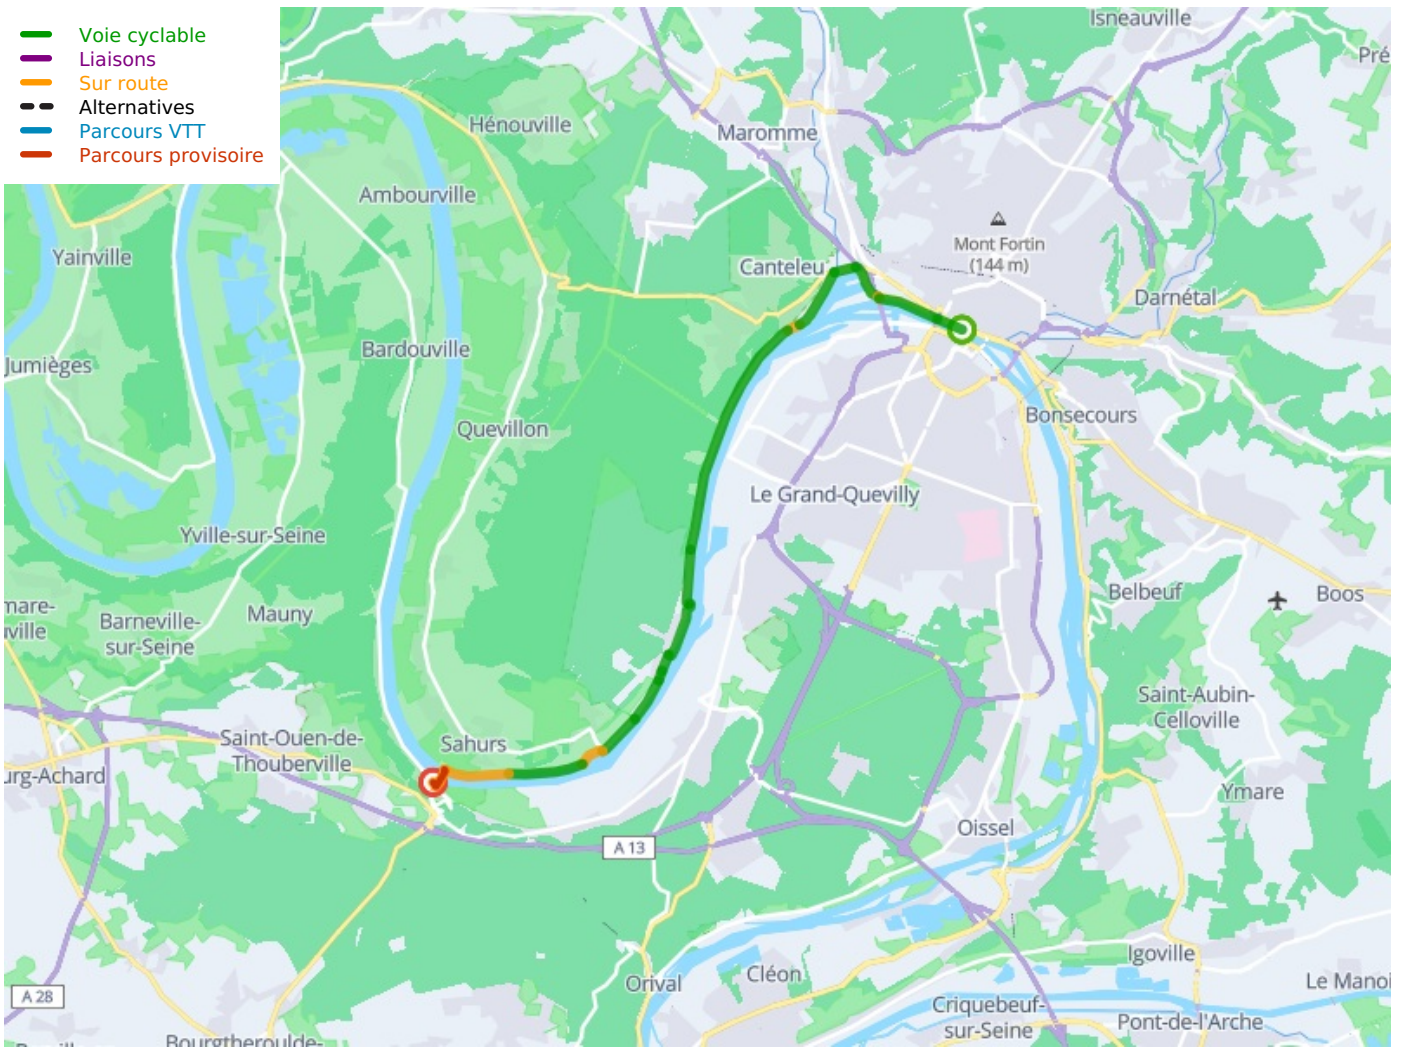

Rouen / La Bouille

Seine-Radweg

Départ
Rouen

Arrivée
La Bouille

Durée
1 h 18 min

Distance
19,50 Km

Niveau
Anfänger / mit der
Familie

Thématique
Französische Flüsse

- Voie cyclable
- Liaisons
- Sur route
- - - Alternatives
- Parcours VTT
- Parcours provisoire

Départ Rouen

Arrivée La Bouille