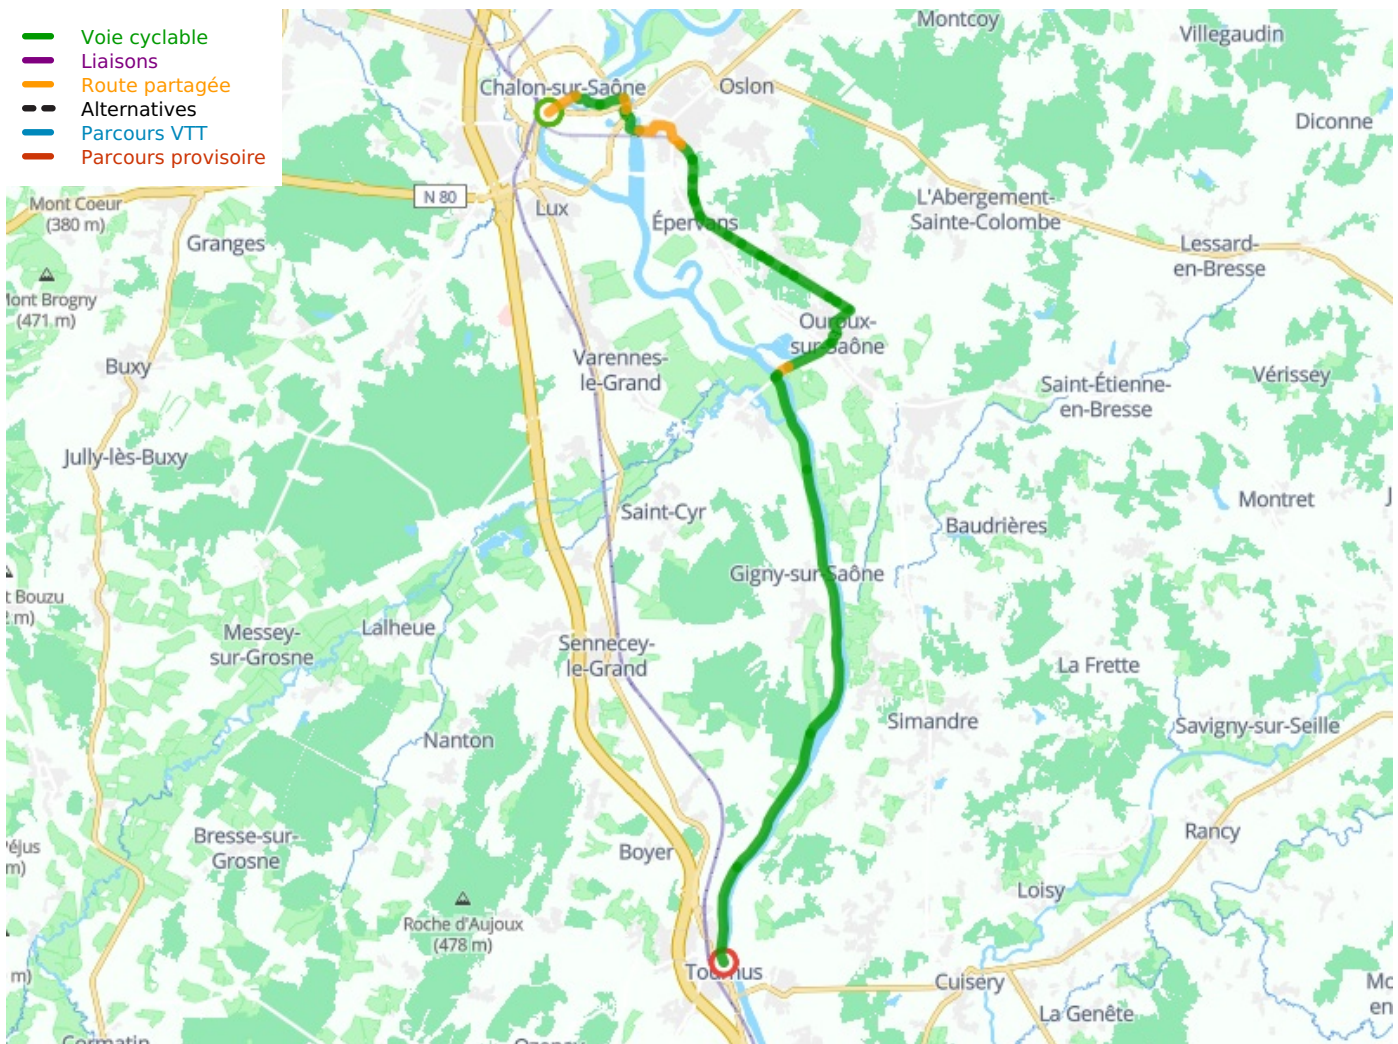

Châlon-sur-Saône / Tournus

Südburgund: Chalon-sur-Saône / Mâcon

Départ
Tournus

Arrivée
Châlon-sur-Saône

Durée
2 h 09 min

Distance
33,16 Km

Niveau
Anfänger / mit der
Familie

Thématique
Malerische Kanäle &
Flüsse

**Départ
Tournus**

**Arrivée
Chalon-sur-Saône**