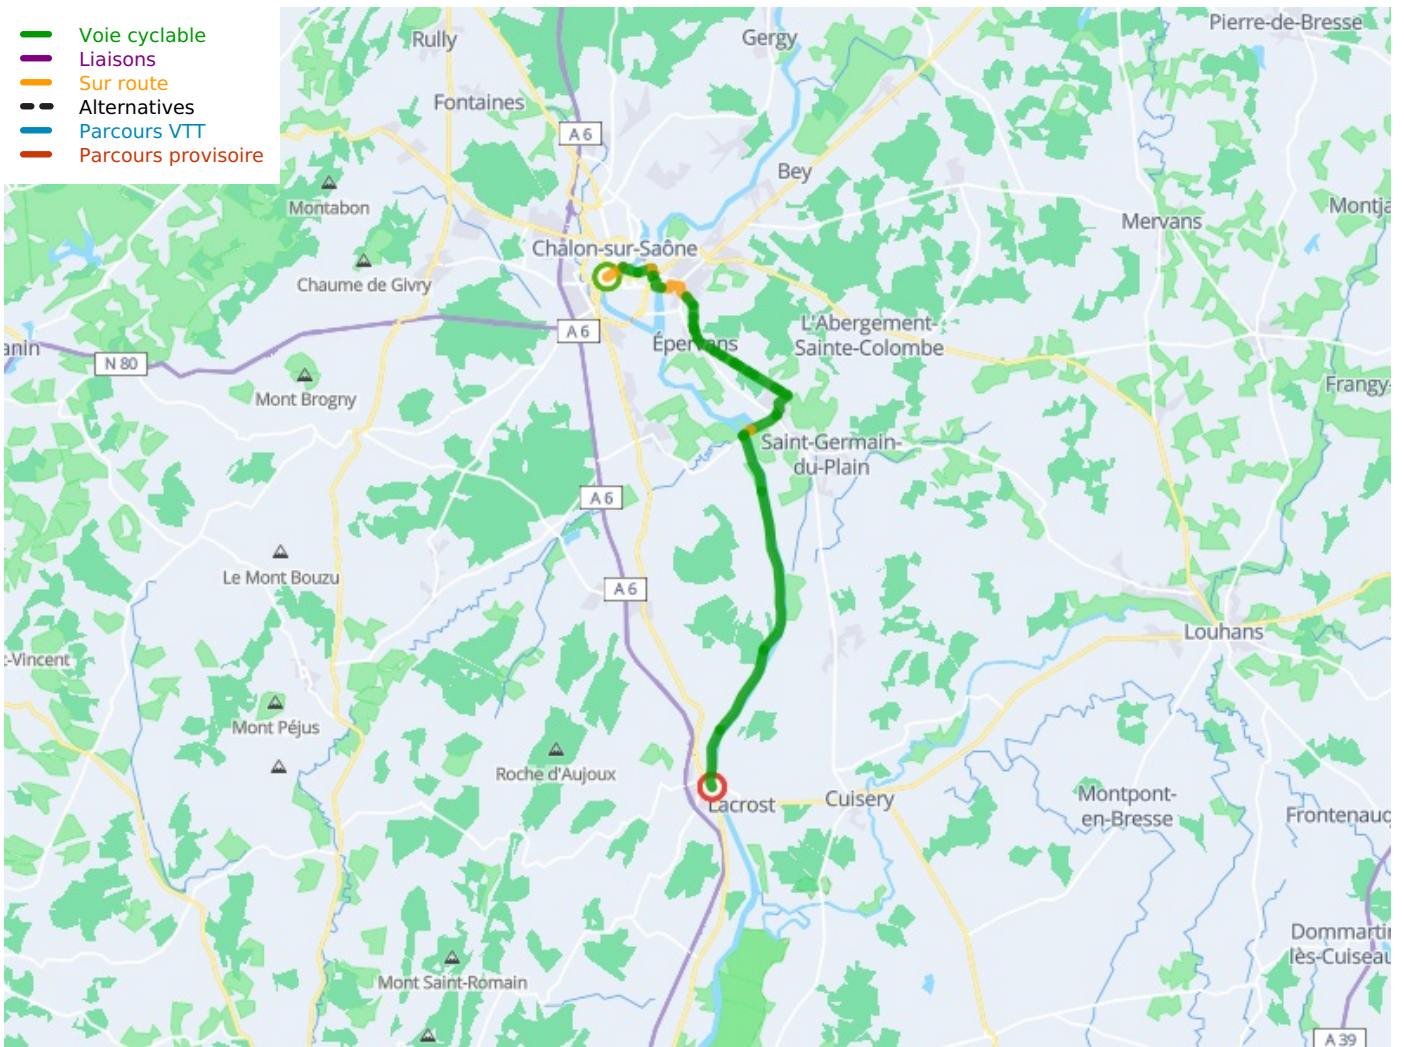

Châlon-sur-Saône / Tournus

Südburgund: Chalon-sur-Saône / Mâcon

Départ
Tournus

Arrivée
Châlon-sur-Saône

Durée
2 h 09 min

Distance
33,16 Km

Niveau
Mittel / Gute
Grundkondition

Thématique
Malerische Kanäle &
Flüsse

- Voie cyclable
- Liaisons
- Sur route
- - - Alternatives
- Parcours VTT
- Parcours provisoire

Départ
Tournus

Arrivée
Chalon-sur-Saône