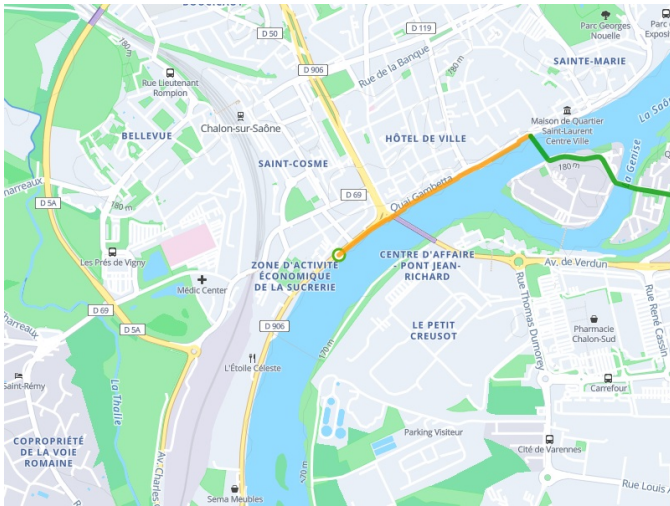

Châlon-sur-Saône / Tournus

Südburgund: Chalon-sur-Saône / Mâcon

Départ
Tournus

Arrivée
Châlon-sur-Saône

Durée
2 h 09 min

Distance
33,16 Km

Niveau
Mittel / Gute
Grundkondition

Thématique
Malerische Kanäle &
Flüsse

- Voie cyclable
- Liaisons
- Sur route
- - - Alternatives
- Parcours VTT
- Parcours provisoire

Départ
Tournus

Arrivée
Chalon-sur-Saône