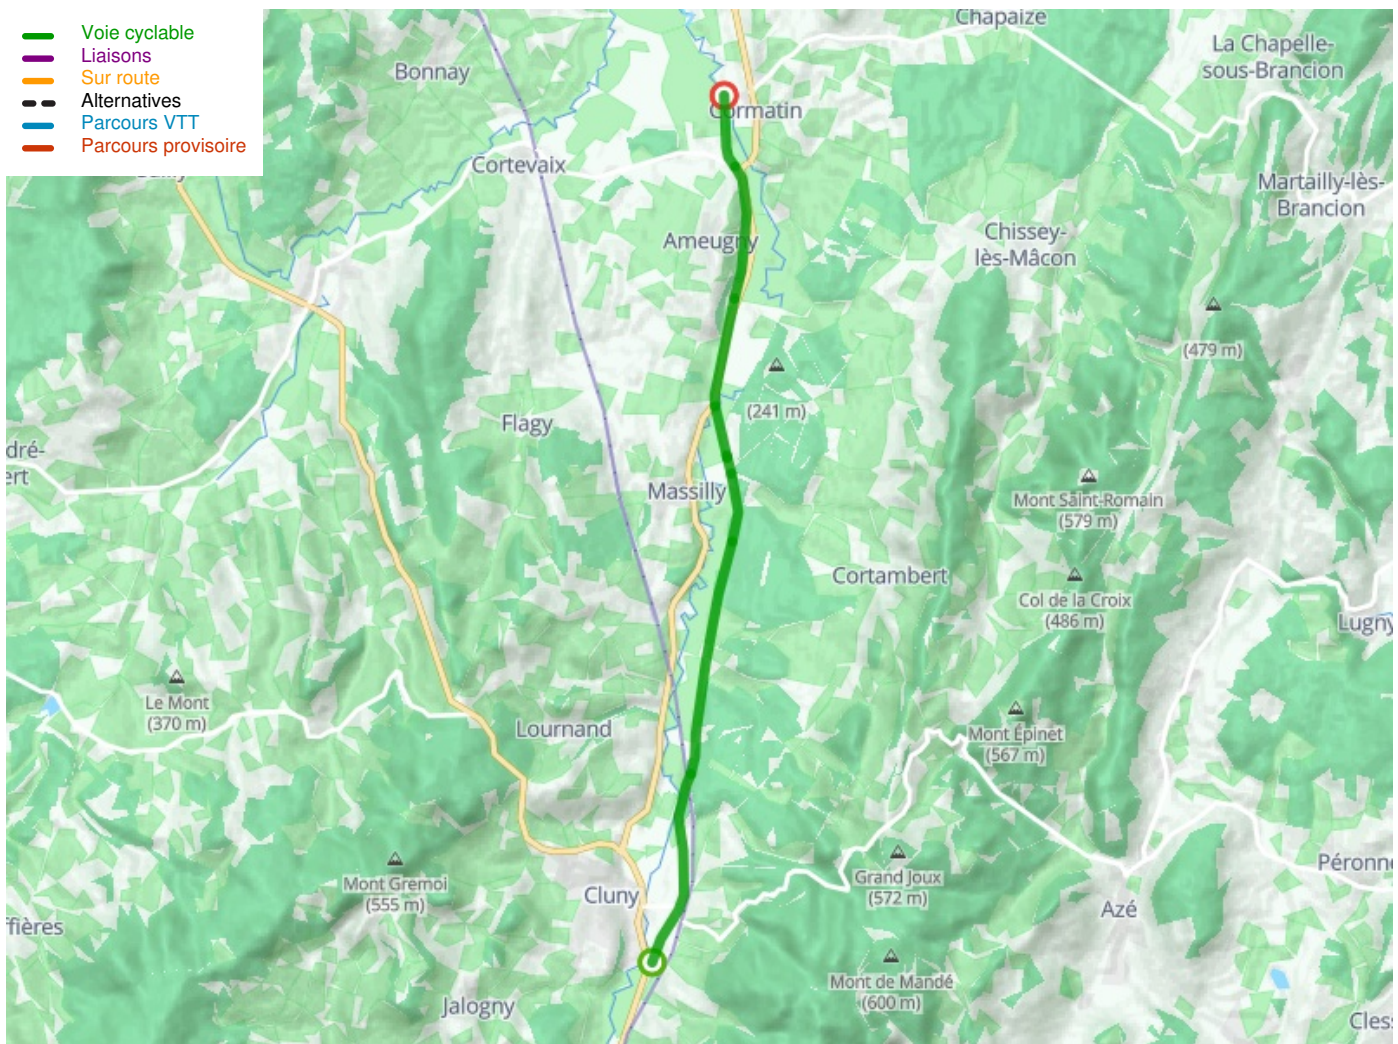

Cluny / Cormatin

Südburgund: Chalon-sur-Saône / Mâcon

Départ
Cormatin

Arrivée
Cluny

Durée
1 h 18 min

Distance
13,89 Km

Niveau
Anfänger / mit der Familie

Thématique
Alte Eisenbahn, Natur &
regionales Kulturerbe

**Départ
Cormatin**

**Arrivée
Cluny**