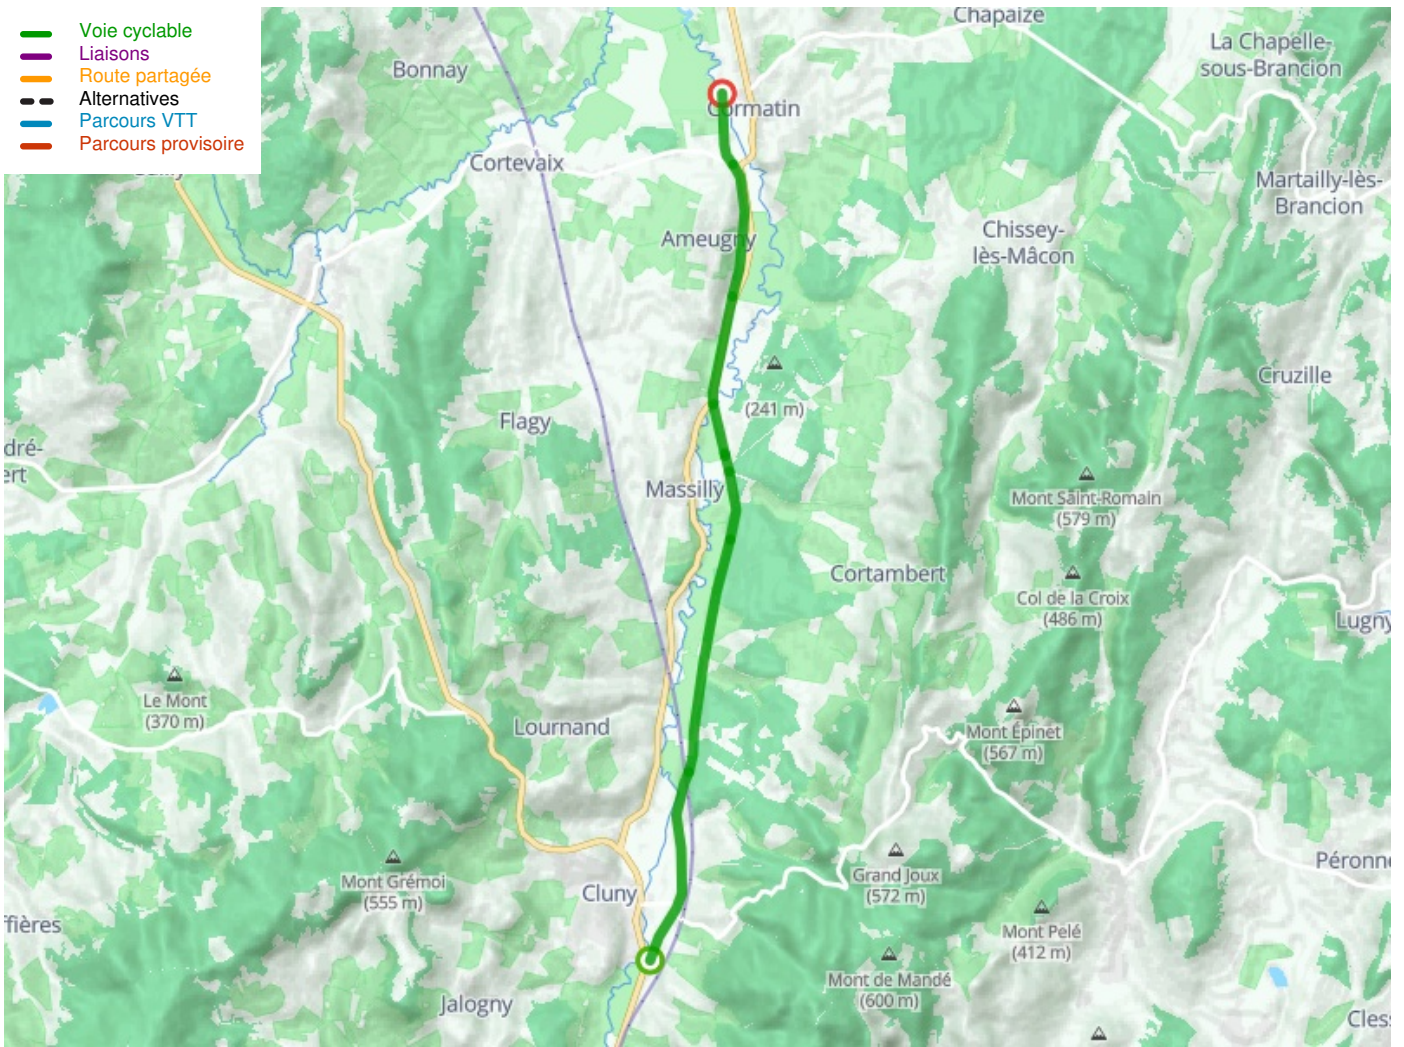

Cluny / Cormatin

Südburgund: Chalon-sur-Saône / Mâcon

Départ
Cormatin

Arrivée
Cluny

Durée
1 h 18 min

Distance
13,89 Km

Niveau
Anfänger / mit der Familie

Thématique
Alte Eisenbahn, Natur &
regionales Kulturerbe

- Voie cyclable
- Liaisons
- Route partagée
- - - Alternatives
- Parcours VTT
- Parcours provisoire

**Départ
Cormatin**

**Arrivée
Cluny**