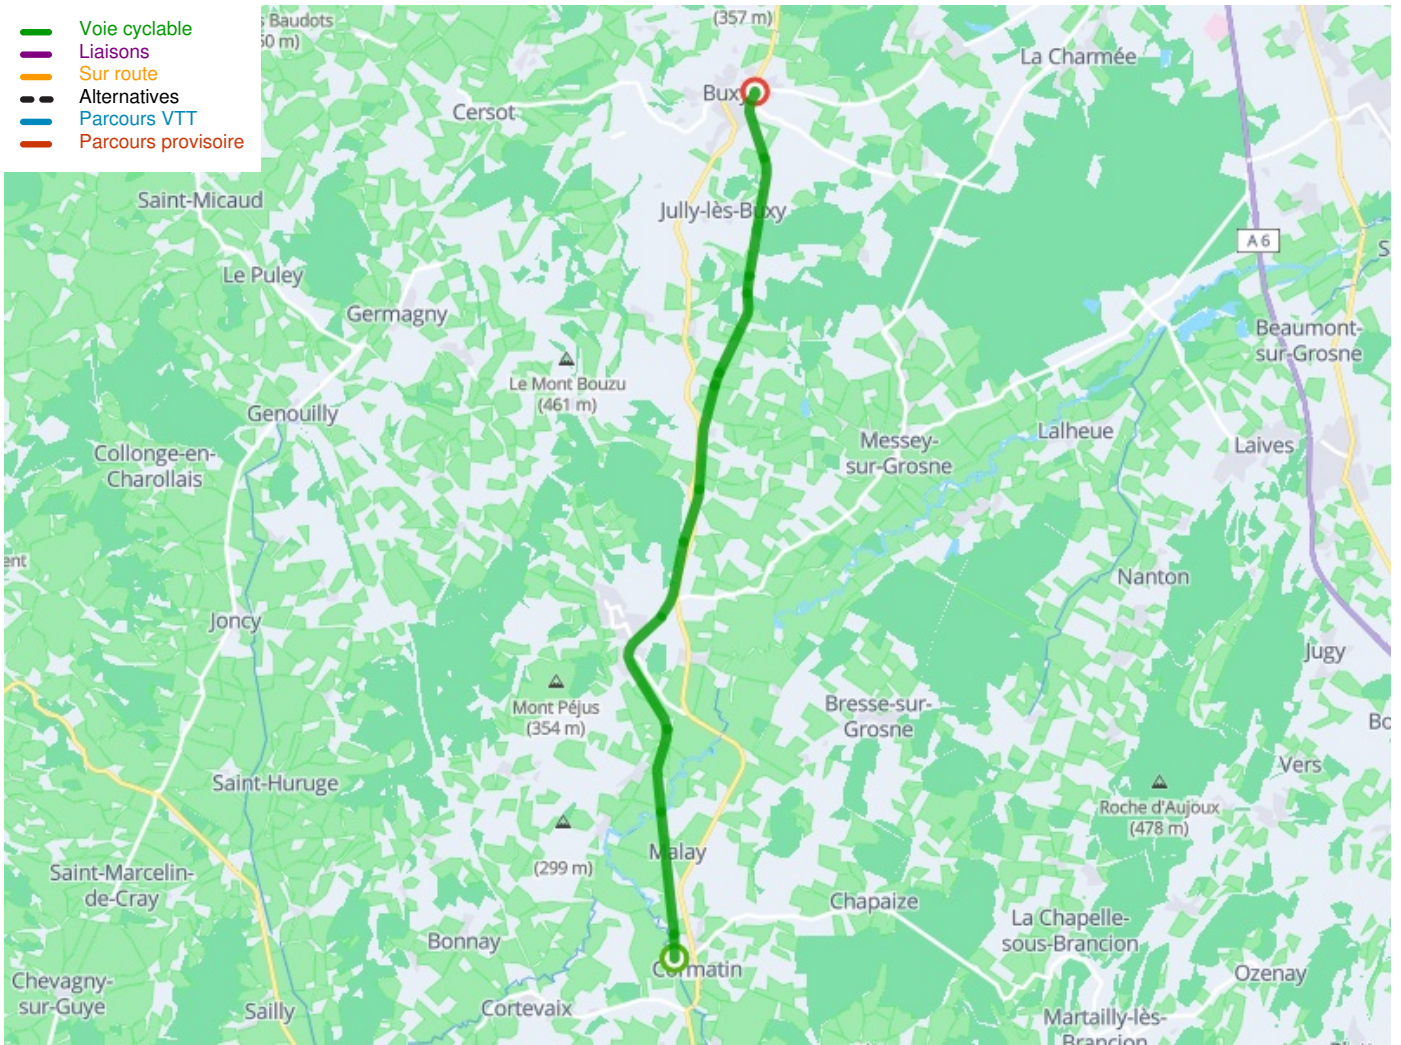

# Cormatin / Buxy

Südburgund: Chalon-sur-Saône / Mâcon

---

**Départ**  
Cormatin

**Arrivée**  
Buxy

**Durée**  
1 h 08 min

**Distance**  
19,69 Km

**Niveau**  
Anfänger / mit der Familie

**Thématique**  
Alte Eisenbahn, Mitten in  
den Weingärten

- Voie cyclable
- Liaisons
- Sur route
- Alternatives
- Parcours VTT
- Parcours provisoire

**Départ  
Cormatin**

**Arrivée  
Buxy**